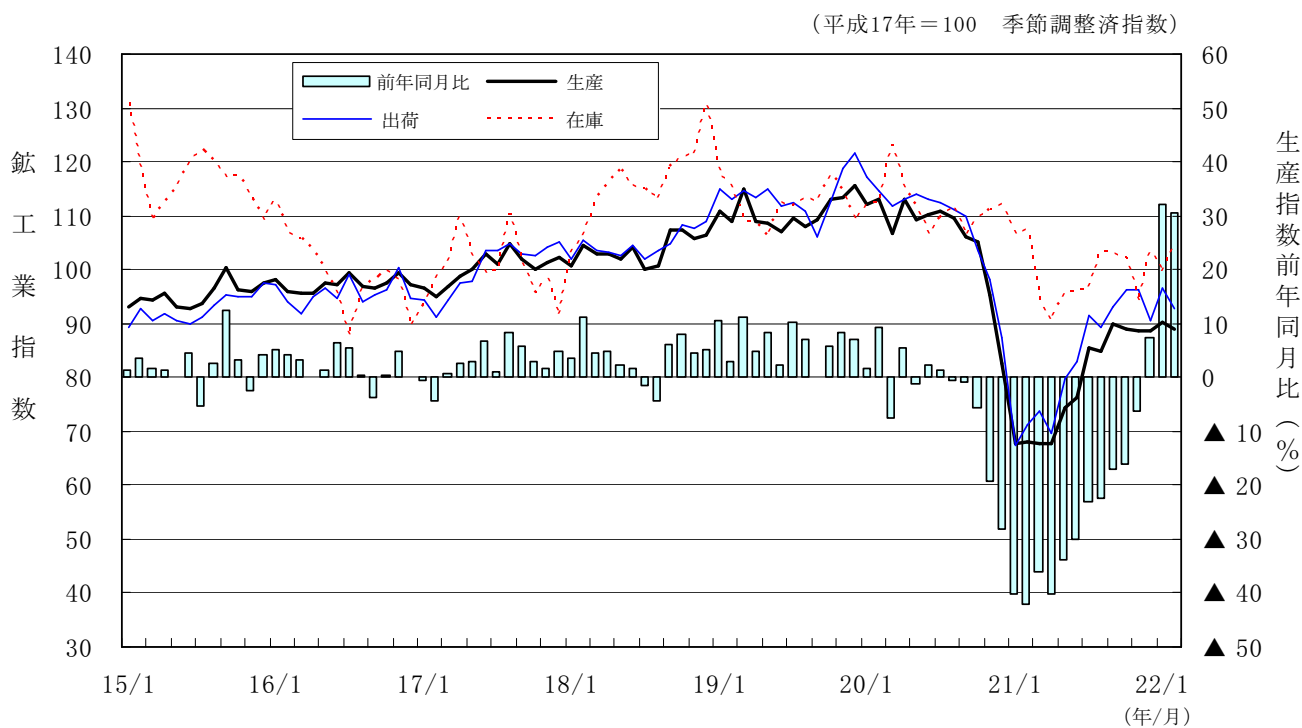

# 広島県鋳工業生産・出荷・在庫指数

平成 17 年 基準

広島県鋳工業指数の推移

広 島 県