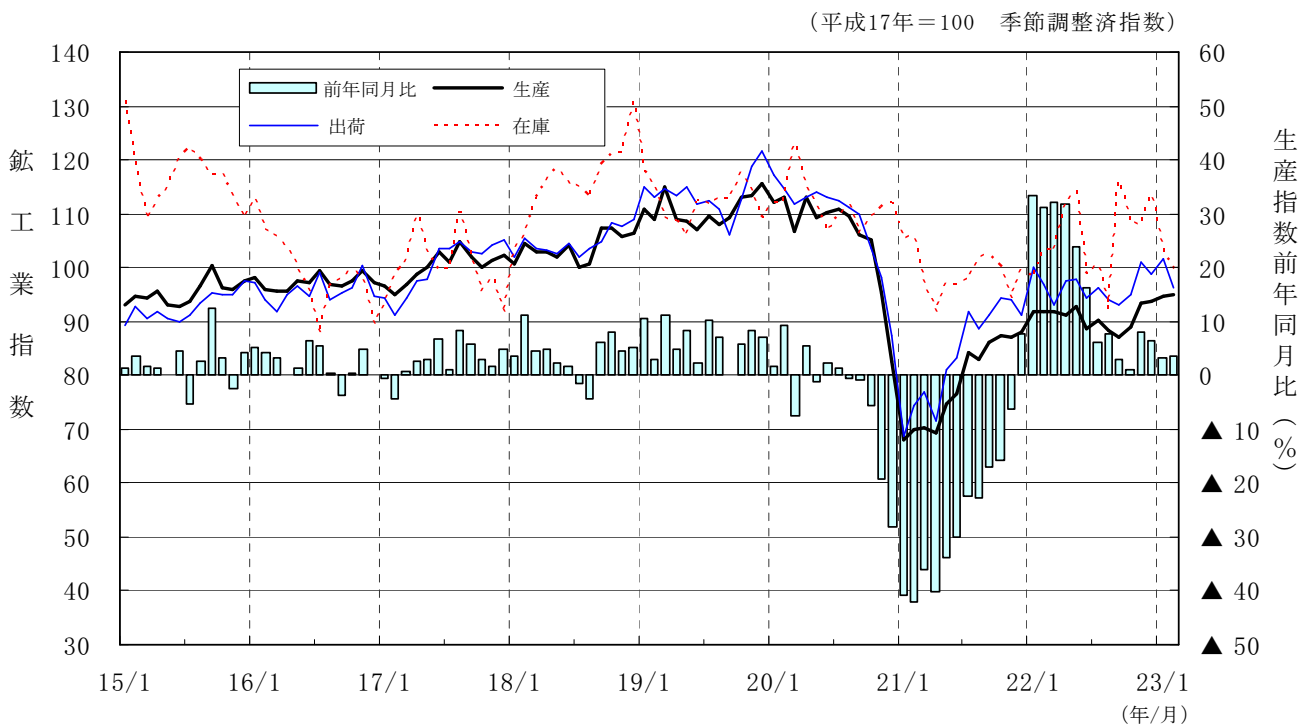

平成 17 年 基 準

広島県鋳工業生産・出荷・在庫指数

平成 23 年 2 月

生産指数	95.0 (平成 17 年=100)	季節調整済指数
前月比	0.3%上昇	季節調整済指数
前年同月比	3.5%上昇	原指数

広島県鋳工業指数の推移

広 島 県