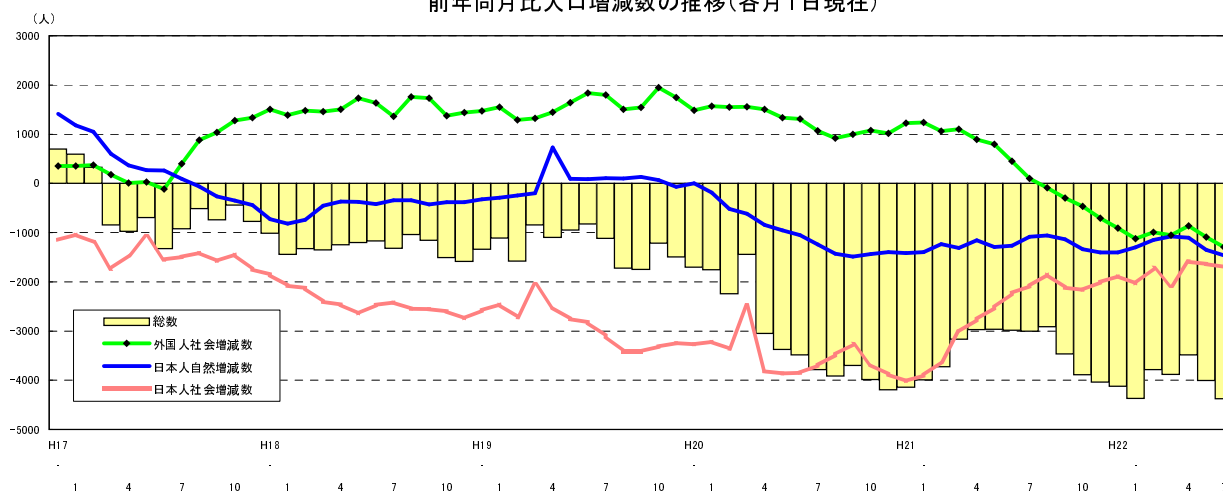

◇ 市町別社会動態

- ・社会増加は、江田島市（111人）、三次市（39人）など5市3町
- ・社会減少は、呉市（△115人）、広島市（△95人）など9市5町
- ・社会増減なしは、大崎上島町の1町

今月の視点

《 推計人口の前年同月比減少数が過去最高を更新した 》

○ 平成22年7月1日現在の広島県における推計人口は、前年同月比4,378人の減少で、昭和40年の調査開始以来、減少数が過去最高を更新した。

○ 要因としては、

- ・日本人の自然増減数が、前年同月比1,461人減と[※]過去2番目に多い減少数となった。

（[※]過去最高は、平成20年10月1日の1,490人減）

- ・外国人の社会増減数が、前年同月比1,291人減と[※]過去最高の減少数を更新した。

（自然増減数を合わせた人口増減数（1,218人減）も[※]過去最高の減少数を更新）

※データが存在する平成14年3月1日以降による。

前年同月比人口増減数の推移（各月1日現在）