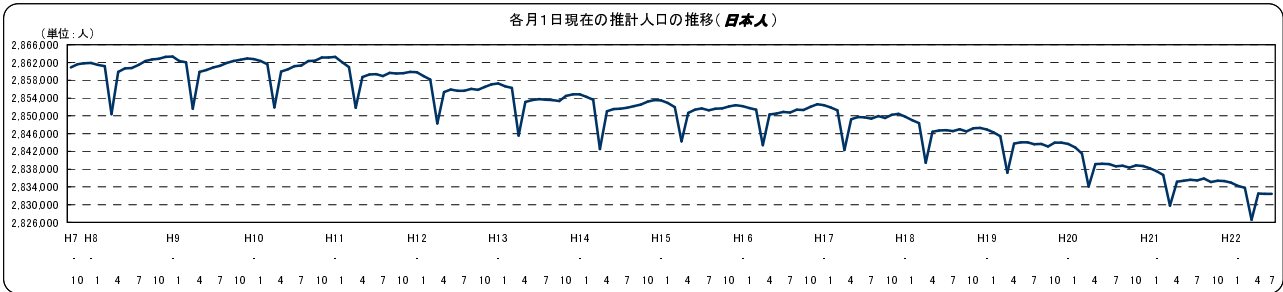

注1. 各月1日現在人口。斜体太字は、国勢調査による数値。

2. 総数、外国人は国勢調査結果に基づく推計。日本人は国勢調査結果の総数から外国人を除いた数に基づき推計している。

(2)前年同月比人口増減数

(単位:人)

	年次	各月											
		1月	2月	3月	4月	5月	6月	7月	8月	9月	10月	11月	12月
日本人	19年	△ 2,903	△ 2,748	△ 2,961	△ 2,255	△ 2,629	△ 2,665	△ 2,731	△ 2,991	△ 3,317	△ 3,385	△ 3,251	△ 3,319
	20年	△ 3,274	△ 3,407	△ 3,874	△ 3,096	△ 4,657	△ 4,814	△ 4,906	△ 4,943	△ 4,906	△ 4,759	△ 5,124	△ 5,276
	21年	△ 5,434	△ 5,295	△ 4,855	△ 4,328	△ 3,918	△ 3,810	△ 3,492	△ 3,174	△ 2,904	△ 3,254	△ 3,506	△ 3,411
	22年	△ 3,291	△ 3,333	△ 2,868	△ 3,156	△ 2,702	△ 2,990	△ 3,160					
外国人	19年	1,563	1,638	1,384	1,413	1,530	1,718	1,908	1,875	1,598	1,634	2,034	1,827
	20年	1,573	1,655	1,630	1,651	1,608	1,438	1,420	1,158	991	1,059	1,138	1,081
	21年	1,295	1,305	1,131	1,165	946	846	509	172	△ 11	△ 212	△ 380	△ 624
	22年	△ 831	△ 1,037	△ 918	△ 724	△ 781	△ 1,012	△ 1,218					
総数	19年	△ 1,340	△ 1,110	△ 1,577	△ 842	△ 1,099	△ 947	△ 823	△ 1,116	△ 1,719	△ 1,751	△ 1,217	△ 1,492
	20年	△ 1,701	△ 1,752	△ 2,244	△ 1,445	△ 3,049	△ 3,376	△ 3,486	△ 3,785	△ 3,915	△ 3,700	△ 3,986	△ 4,195
	21年	△ 4,139	△ 3,990	△ 3,724	△ 3,163	△ 2,972	△ 2,964	△ 2,983	△ 3,002	△ 2,915	△ 3,466	△ 3,886	△ 4,035
	22年	△ 4,122	△ 4,370	△ 3,786	△ 3,880	△ 3,483	△ 4,002	△ 4,378					

推計人口

前年同月比