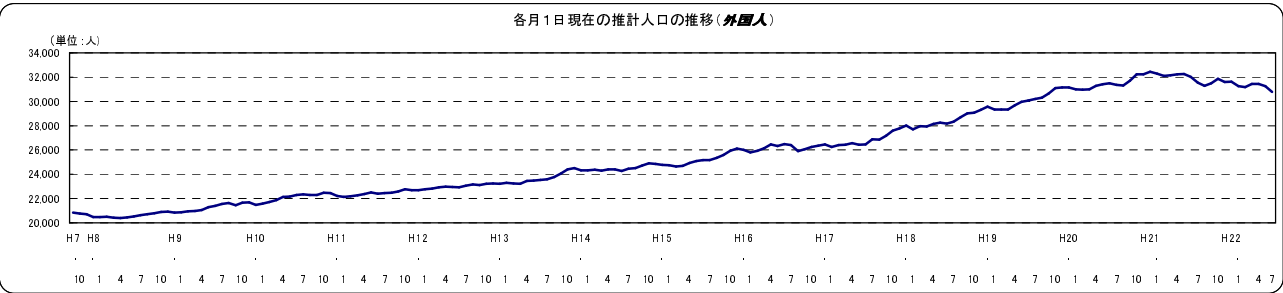

○ 要因としては、

- ・日本人の自然増減数が、前年同月比1,461人減と[※]過去2番目に多い減少数となった。

（[※]過去最高は、平成20年10月1日の1,490人減）

- ・外国人の社会増減数が、前年同月比1,291人減と[※]過去最高の減少数を更新した。

（自然増減数を合わせた人口増減数（1,218人減）も[※]過去最高の減少数を更新）

※データが存在する平成14年3月1日以降による。

前年同月比人口増減数の推移（各月1日現在）

注1. 各月1日現在人口。斜体太字は、国勢調査による数値。

2. 総数、外国人は国勢調査結果に基づく推計。日本人は国勢調査結果の総数から外国人を除いた数に基づき推計している。

(2)前年同月比人口増減数

(単位:人)

	年次	各月											
		1月	2月	3月	4月	5月	6月	7月	8月	9月	10月	11月	12月
日本人	19年	△ 2,903	△ 2,748	△ 2,961	△ 2,255	△ 2,629	△ 2,665	△ 2,731	△ 2,991	△ 3,317	△ 3,385	△ 3,251	△ 3,319
	20年	△ 3,274	△ 3,407	△ 3,874	△ 3,096	△ 4,657	△ 4,814	△ 4,906	△ 4,943	△ 4,906	△ 4,759	△ 5,124	△ 5,276
	21年	△ 5,434	△ 5,295	△ 4,855	△ 4,328	△ 3,918	△ 3,810	△ 3,492	△ 3,174	△ 2,904	△ 3,254	△ 3,506	△ 3,411
	22年	△ 3,291	△ 3,333	△ 2,868	△ 3,156	△ 2,702	△ 2,990	△ 3,160					
外国人	19年	1,563	1,638	1,384	1,413	1,530	1,718	1,908	1,875	1,598	1,634	2,034	1,827
	20年	1,573	1,655	1,630	1,651	1,608	1,438	1,420	1,158	991	1,059	1,138	1,081
	21年	1,295	1,305	1,131	1,165	946	846	509	172	△ 11	△ 212	△ 380	△ 624
	22年	△ 831	△ 1,037	△ 918	△ 724	△ 781	△ 1,012	△ 1,218					
総数	19年	△ 1,340	△ 1,110	△ 1,577	△ 842	△ 1,099	△ 947	△ 823	△ 1,116	△ 1,719	△ 1,751	△ 1,217	△ 1,492
	20年	△ 1,701	△ 1,752	△ 2,244	△ 1,445	△ 3,049	△ 3,376	△ 3,486	△ 3,785	△ 3,915	△ 3,700	△ 3,986	△ 4,195
	21年	△ 4,139	△ 3,990	△ 3,724	△ 3,163	△ 2,972	△ 2,964	△ 2,983	△ 3,002	△ 2,915	△ 3,466	△ 3,886	△ 4,035
	22年	△ 4,122	△ 4,370	△ 3,786	△ 3,880	△ 3,483	△ 4,002	△ 4,378					

推計人口

前年同月比