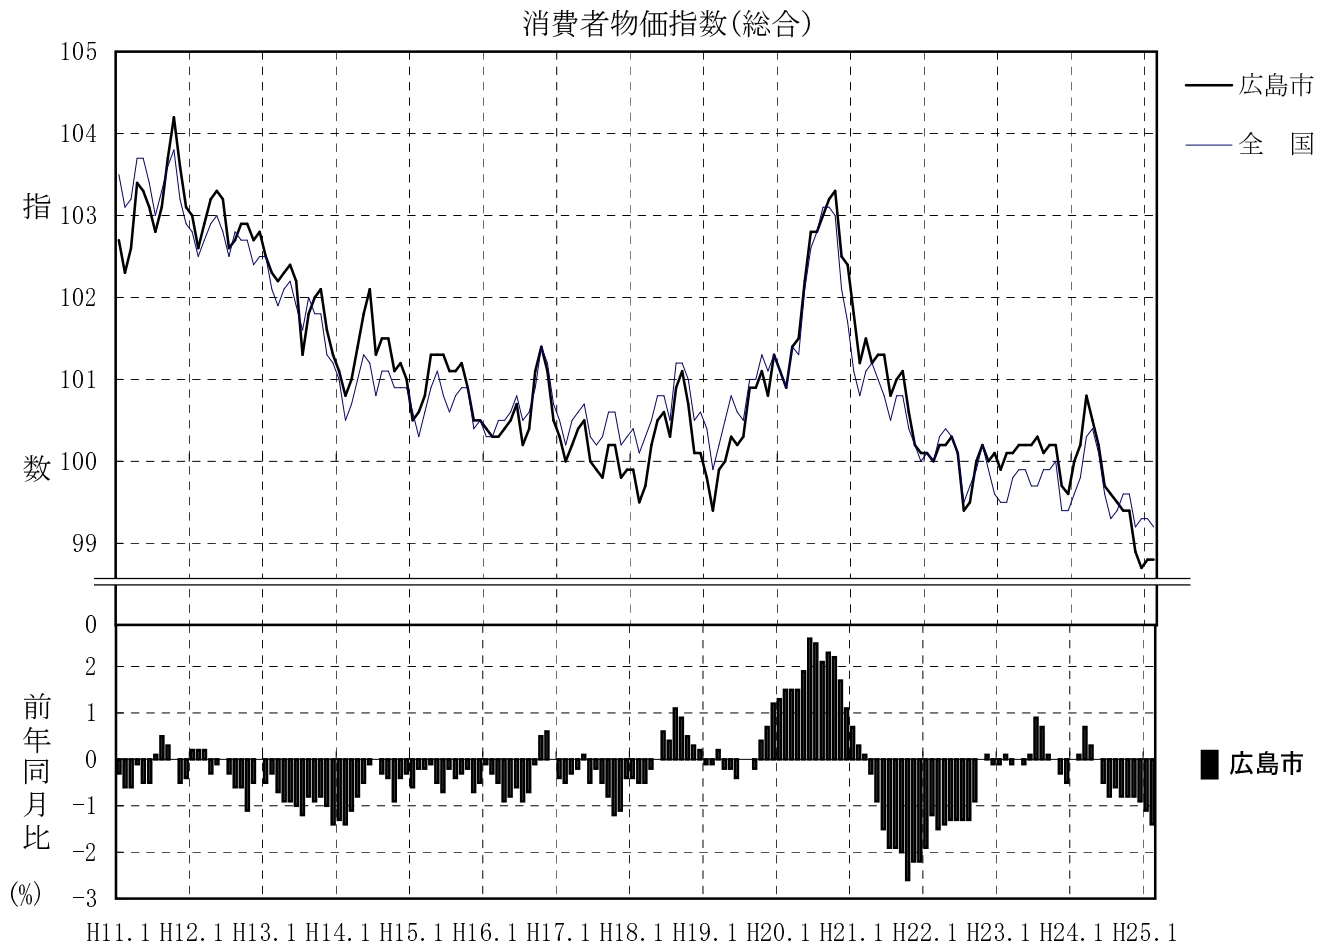

平成22年基準

消費者物価指数

(小売物価統計調査結果)

平成25年2月

広島市	総合指数	98.8 (平成22年=100)	
	前月比	0.0%	前年同月比 ▲1.4%

広 島 県