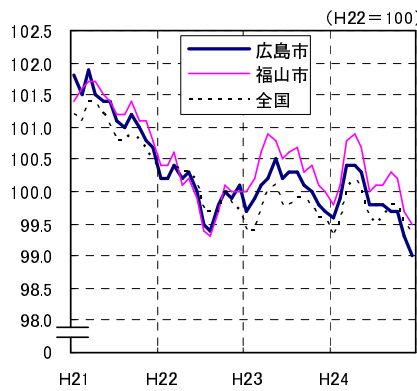

広島市、福山市及び全国の消費者物価指数の推移 (総合指数, 生鮮食品を除く総合指数及び10大費目指数)

総合指数

生鮮食品を除く総合指数

食料指数

住居指数

光熱・水道指数

家具・家事用品指数

被服及び履物指数

保健医療指数

交通・通信指数

教育指数

教養娯楽指数

諸雑費指数