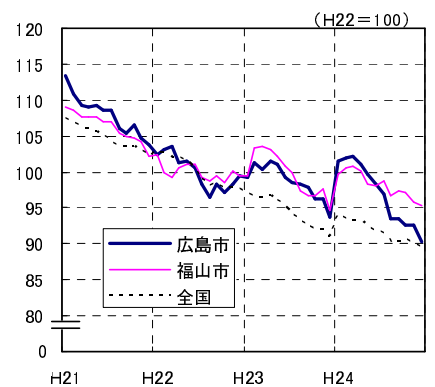

広島市、福山市及び全国の消費者物価指数の推移 (総合指数, 生鮮食品を除く総合指数及び10大費目指数)

総合指数

生鮮食品を除く総合指数

食料指数

住居指数

光熱・水道指数

家具・家事用品指数

被服及び履物指数