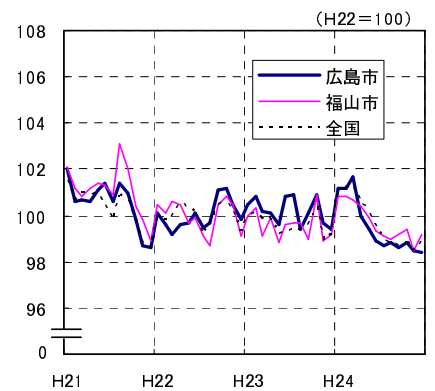

広島市、福山市及び全国の消費者物価指数の推移 (総合指数, 生鮮食品を除く総合指数及び10大費目指数)

総合指数

生鮮食品を除く総合指数

食料指数

住居指数

光熱・水道指数

家具・家事用品指数

被服及び履物指数