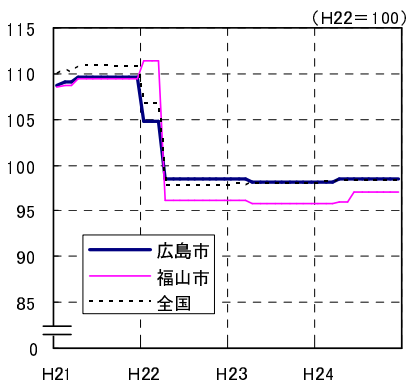

広島市、福山市及び全国の消費者物価指数の推移 (総合指数, 生鮮食品を除く総合指数及び10大費目指数)

教育指数