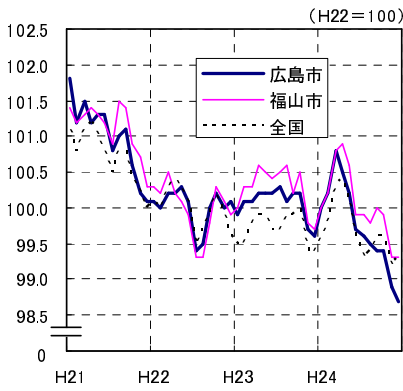

広島市、福山市及び全国の消費者物価指数の推移 (総合指数, 生鮮食品を除く総合指数及び10大費目指数)

総合指数

生鮮食品を除く総合指数

食料指数

住居指数

光熱・水道指数

家具・家事用品指数

被服及び履物指数