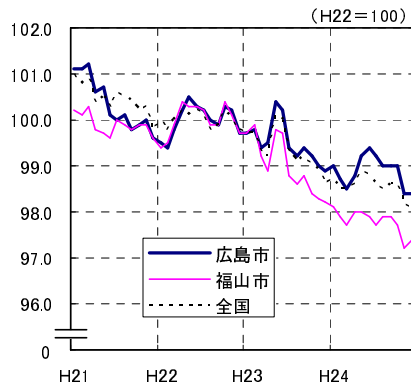

広島市、福山市及び全国の消費者物価指数の推移 (総合指数, 生鮮食品を除く総合指数及び10大費目指数)

保健医療指数