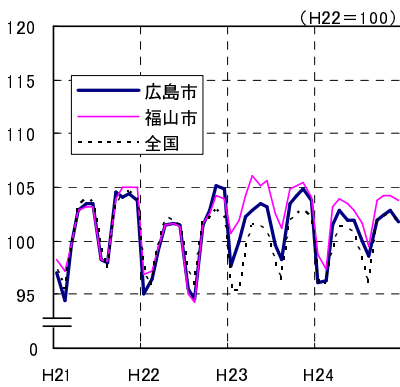

広島市、福山市及び全国の消費者物価指数の推移 (総合指数, 生鮮食品を除く総合指数及び10大費目指数)

総合指数

生鮮食品を除く総合指数

食料指数

住居指数

光熱・水道指数

家具・家事用品指数

被服及び履物指数