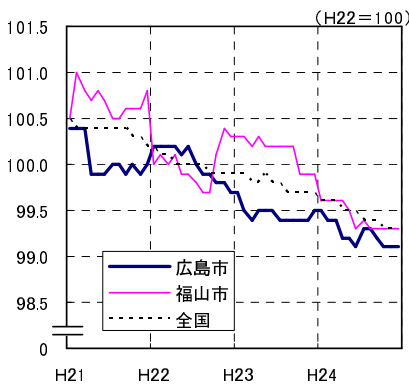

広島市、福山市及び全国の消費者物価指数の推移 (総合指数, 生鮮食品を除く総合指数及び10大費目指数)

総合指数

生鮮食品を除く総合指数

食料指数

住居指数

光熱・水道指数

家具・家事用品指数

被服及び履物指数

保健医療指数

交通・通信指数

教育指数

教養娯楽指数

諸雑費指数