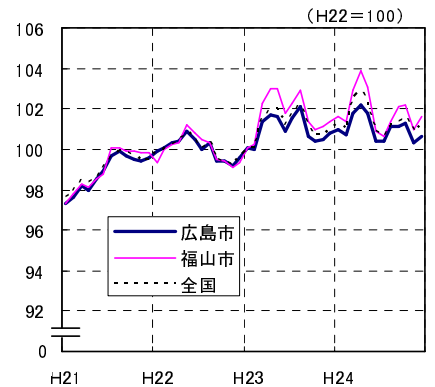

広島市、福山市及び全国の消費者物価指数の推移 (総合指数, 生鮮食品を除く総合指数及び10大費目指数)

交通・通信指数