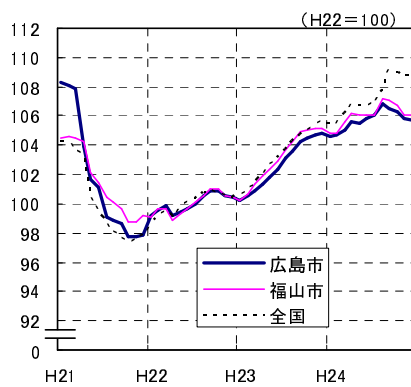

広島市、福山市及び全国の消費者物価指数の推移 (総合指数, 生鮮食品を除く総合指数及び10大費目指数)

総合指数

生鮮食品を除く総合指数

食料指数

住居指数

光熱・水道指数

家具・家事用品指数

被服及び履物指数