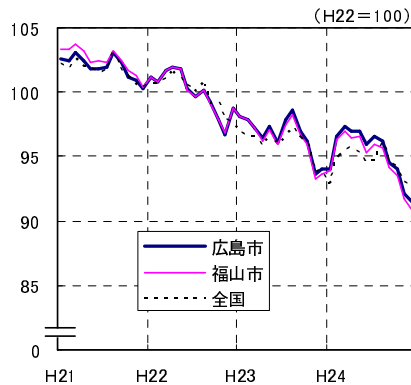

広島市、福山市及び全国の消費者物価指数の推移 (総合指数, 生鮮食品を除く総合指数及び10大費目指数)

総合指数

生鮮食品を除く総合指数

食料指数

住居指数

光熱・水道指数

家具・家事用品指数

被服及び履物指数

保健医療指数

交通・通信指数

教育指数

教養娯楽指数

諸雑費指数