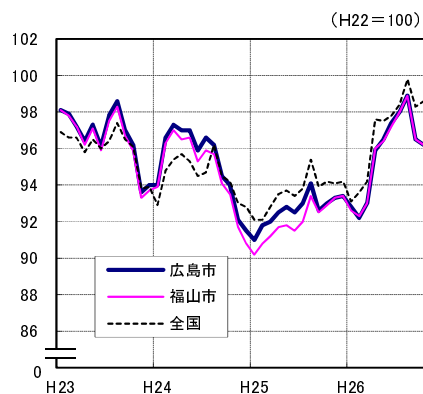

広島市、福山市及び全国の消費者物価指数の推移 (総合指数, 生鮮食品を除く総合指数及び10大費目指数)

総合指数

生鮮食品を除く総合指数

食料指数

住居指数

光熱・水道指数

家具・家事用品指数

被服及び履物指数

保健医療指数

交通・通信指数

教育指数

教養娯楽指数

諸雑費指数