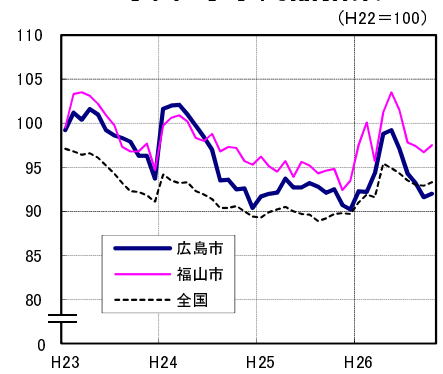

広島市、福山市及び全国の消費者物価指数の推移 (総合指数, 生鮮食品を除く総合指数及び10大費目指数)

総合指数

生鮮食品を除く総合指数

食料指数

住居指数

光熱・水道指数

家具・家事用品指数

被服及び履物指数

保健医療指数

交通・通信指数

教育指数

教養娯楽指数

諸雑費指数