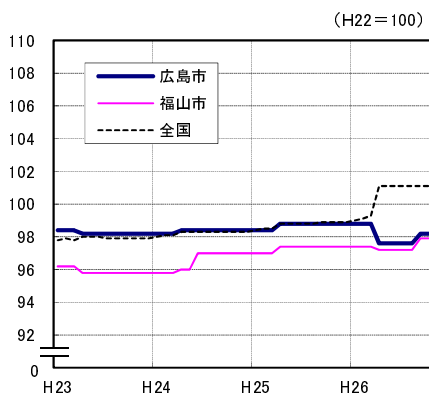

広島市、福山市及び全国の消費者物価指数の推移 (総合指数, 生鮮食品を除く総合指数及び10大費目指数)

教育指数