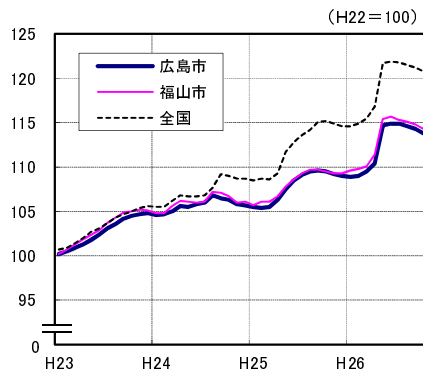

広島市、福山市及び全国の消費者物価指数の推移 (総合指数, 生鮮食品を除く総合指数及び10大費目指数)

総合指数

生鮮食品を除く総合指数

食料指数

住居指数

光熱・水道指数

家具・家事用品指数

被服及び履物指数