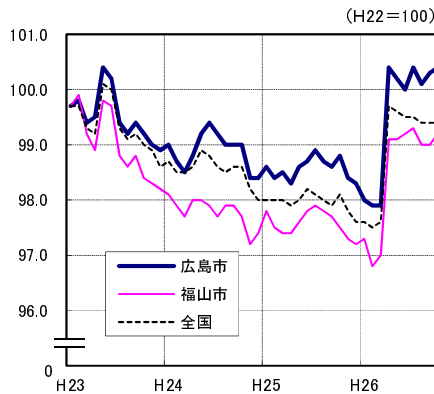

広島市、福山市及び全国の消費者物価指数の推移 (総合指数, 生鮮食品を除く総合指数及び10大費目指数)

総合指数

生鮮食品を除く総合指数

食料指数

住居指数

光熱・水道指数

家具・家事用品指数

被服及び履物指数

保健医療指数

交通・通信指数

教育指数

教養娯楽指数

諸雑費指数