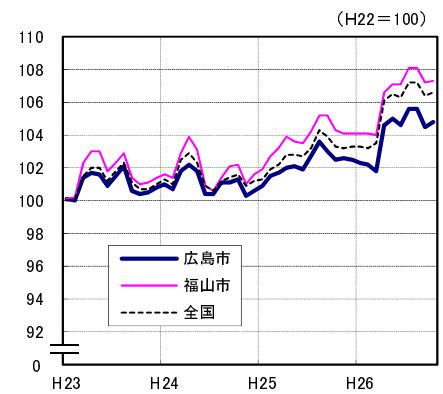

広島市、福山市及び全国の消費者物価指数の推移 (総合指数, 生鮮食品を除く総合指数及び10大費目指数)

交通・通信指数