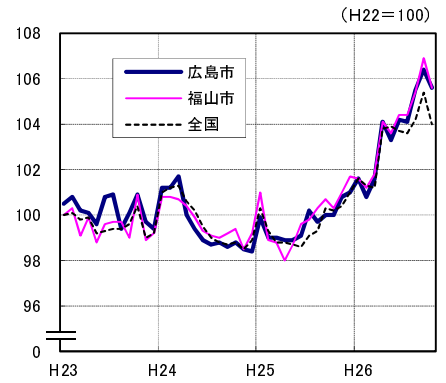

広島市、福山市及び全国の消費者物価指数の推移 (総合指数, 生鮮食品を除く総合指数及び10大費目指数)

総合指数

生鮮食品を除く総合指数

食料指数

住居指数

光熱・水道指数

家具・家事用品指数

被服及び履物指数