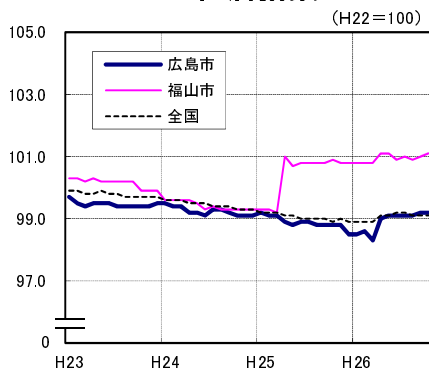

広島市、福山市及び全国の消費者物価指数の推移 (総合指数, 生鮮食品を除く総合指数及び10大費目指数)

総合指数

生鮮食品を除く総合指数

食料指数

住居指数

光熱・水道指数

家具・家事用品指数

被服及び履物指数

保健医療指数

交通・通信指数

教育指数

教養娯楽指数

諸雑費指数