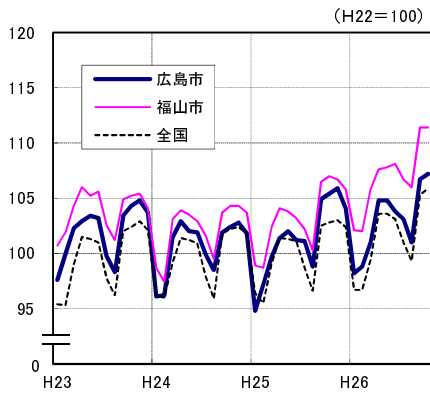

広島市、福山市及び全国の消費者物価指数の推移 (総合指数, 生鮮食品を除く総合指数及び10大費目指数)

総合指数

生鮮食品を除く総合指数

食料指数

住居指数

光熱・水道指数

家具・家事用品指数

被服及び履物指数