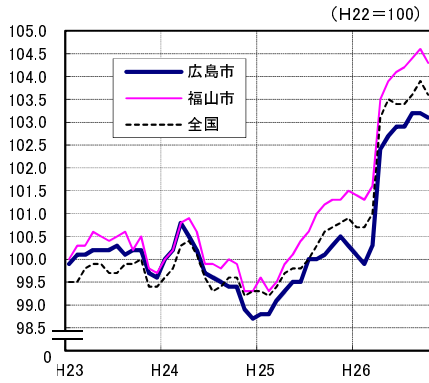

広島市、福山市及び全国の消費者物価指数の推移 (総合指数, 生鮮食品を除く総合指数及び10大費目指数)

総合指数

生鮮食品を除く総合指数

食料指数

住居指数

光熱・水道指数

家具・家事用品指数

被服及び履物指数

保健医療指数

交通・通信指数

教育指数

教養娯楽指数

諸雑費指数