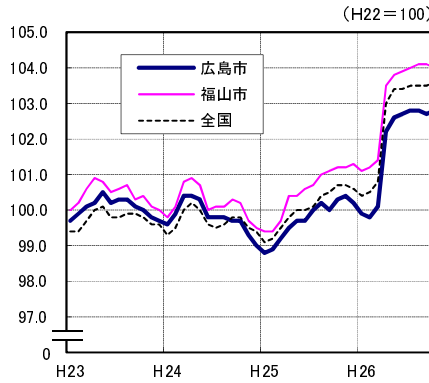

広島市、福山市及び全国の消費者物価指数の推移 (総合指数, 生鮮食品を除く総合指数及び10大費目指数)

総合指数

生鮮食品を除く総合指数

食料指数

住居指数

光熱・水道指数

家具・家事用品指数

被服及び履物指数

保健医療指数

交通・通信指数

教育指数

教養娯楽指数

諸雑費指数