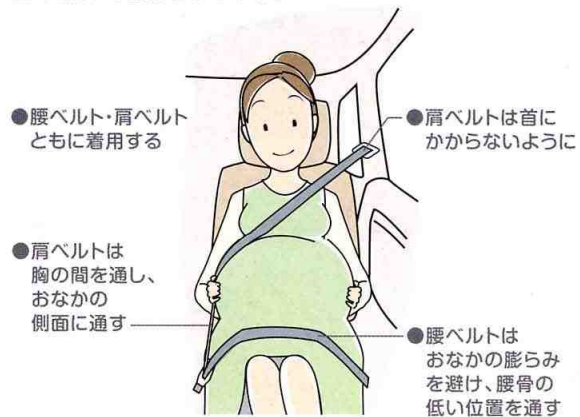

# Q. シートベルトって正しい付け方があるの？

A. シートベルトは正しく着用しなければ効果はありません。正しい着用方法をきちんと理解しましょう。

## ●妊娠中の正しい着用方法

妊娠中の女性も、適切にシートベルトを着用することで母体や胎児の安全を守ることができます。健康保持上、シートベルトの着用が適切かどうかお医者さんに確認した上で正しく着用しましょう。

## ●チャイルドシートの正しい使用

6歳未満の幼児を車に乗せる場合は、チャイルドシートの使用が義務付けられています。チャイルドシートは幼児の発育に応じて体格に合ったものを正しく使用し、子どもの命を守りましょう。

シートベルトが後ろの席にも付いているのはどうして？

後部座席のシートベルト着用が義務付けられています。  
平成20年6月1日改正道路交通法施行  
高速道路等違反点数 **1点**

警察庁・都道府県警察