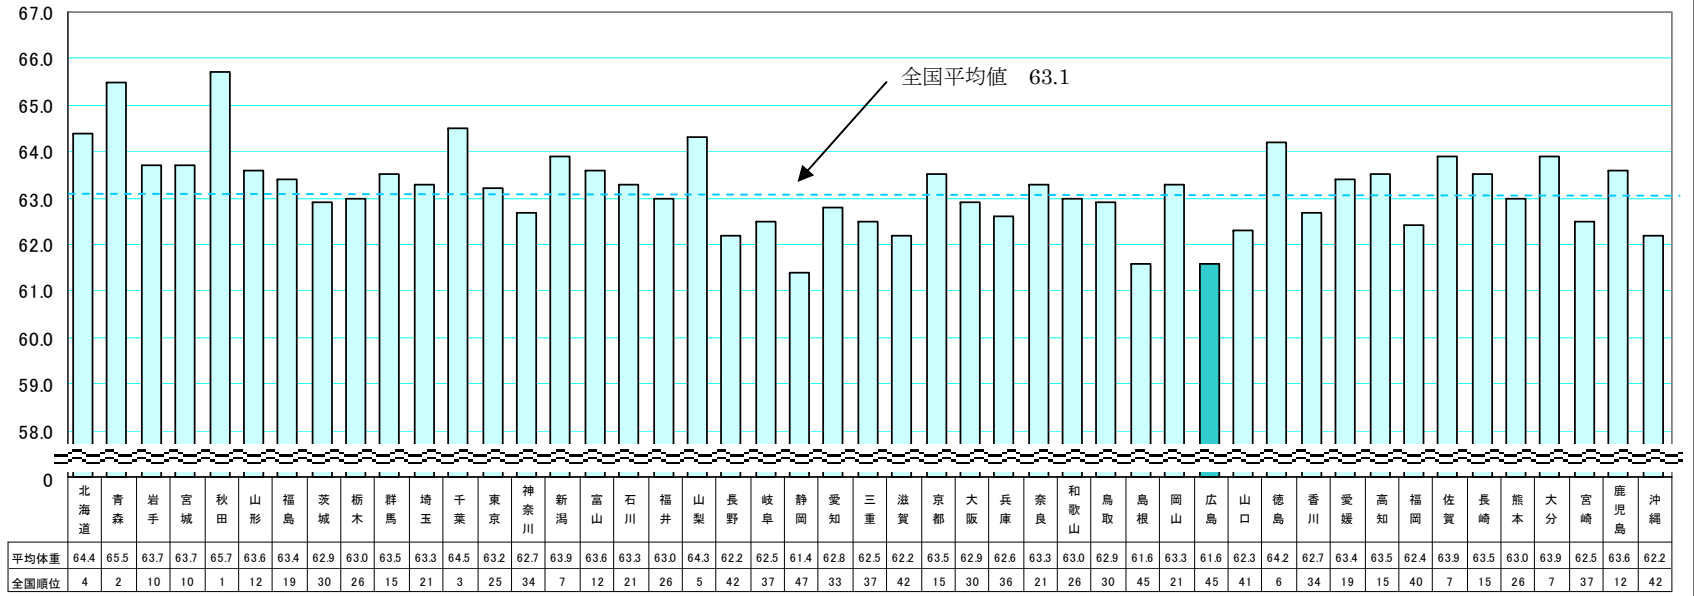

第1図 都道府県別17歳の平均身長（平成22年度）

（単位：cm）

男子

女子

第2図 都道府県別17歳の平均体重（平成22年度）

（単位：kg）

男子

女子

第3図 都道府県別17歳の平均座高（平成22年度）

（単位：cm）

男子

女子