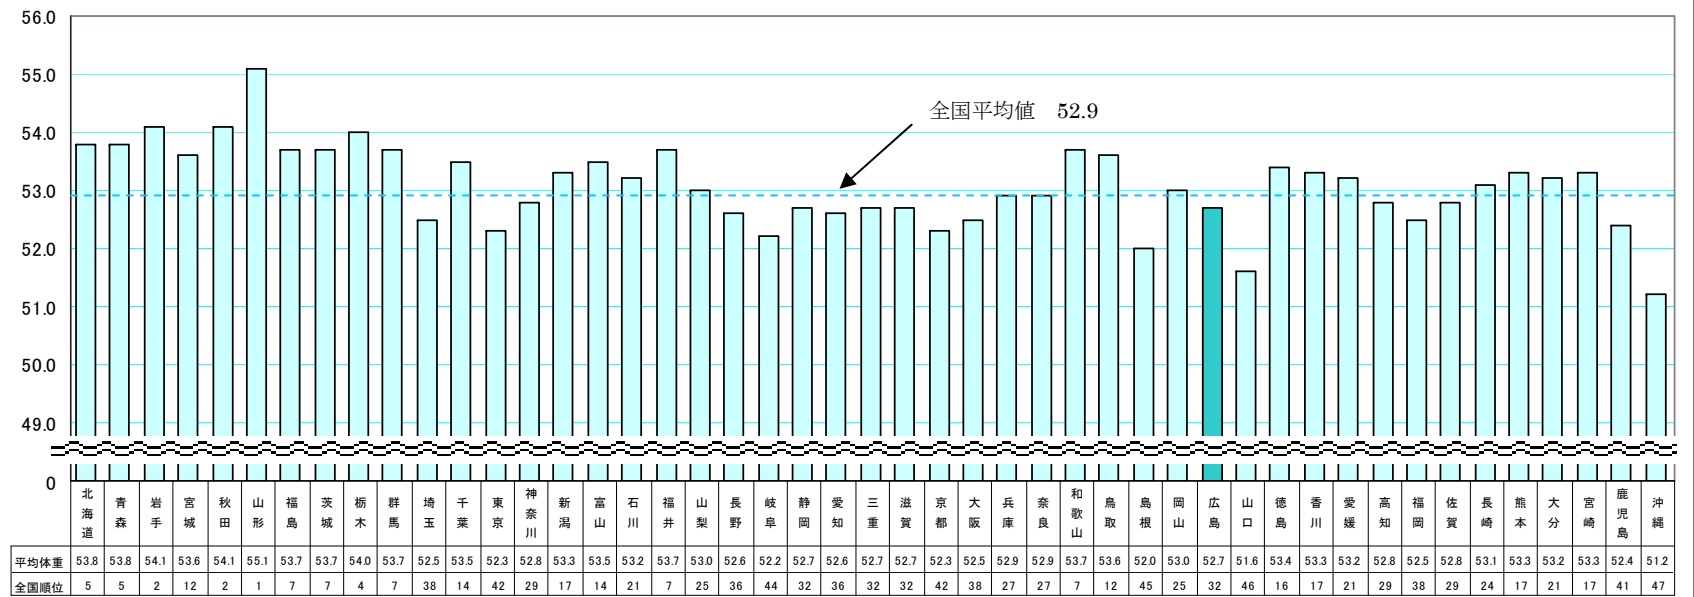

第1図 都道府県別17歳の平均身長（平成22年度）

（単位：cm）

男子

女子

第2図 都道府県別17歳の平均体重（平成22年度）

（単位：kg）

男子

女子

第3図 都道府県別17歳の平均座高（平成22年度）

（単位：cm）

男子

女子