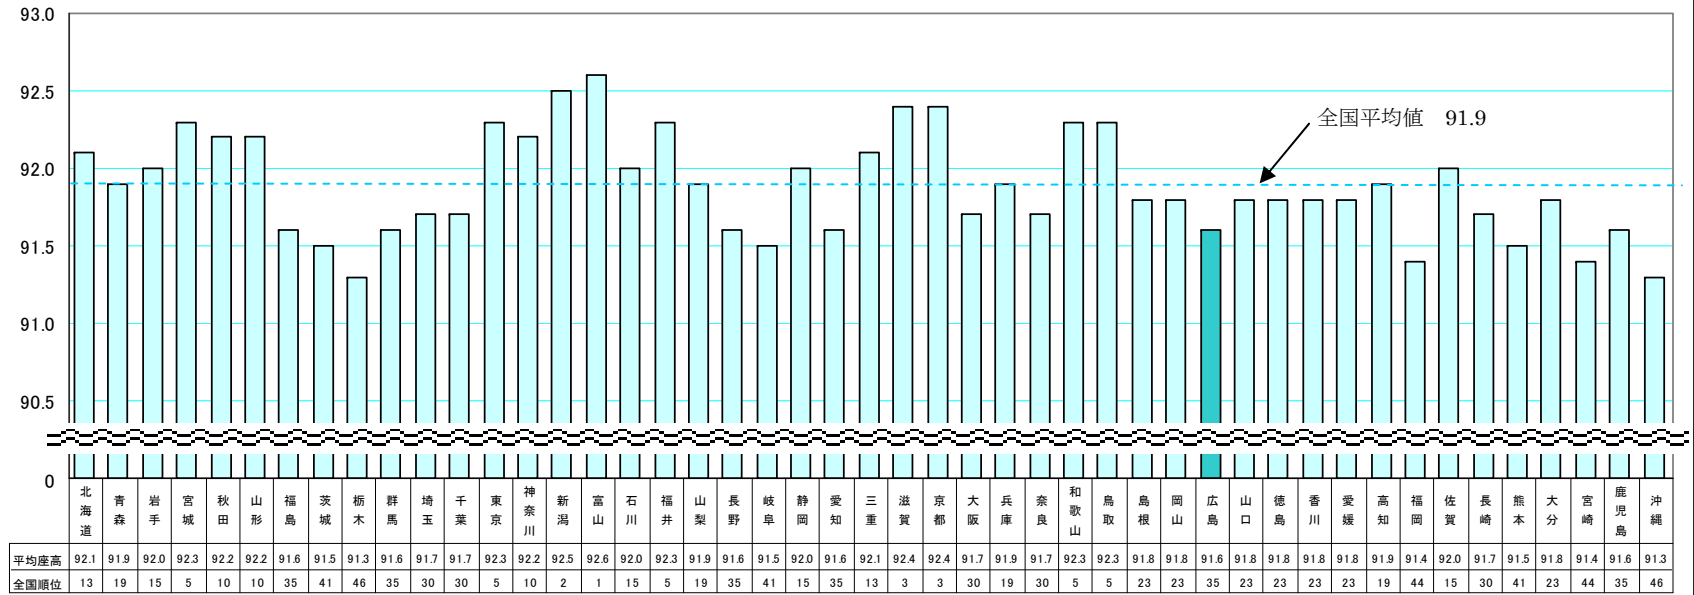

第1図 都道府県別17歳の平均身長（平成22年度）

（単位：cm）

男子

女子

第2図 都道府県別17歳の平均体重（平成22年度）

（単位：kg）

男子

女子

第3図 都道府県別17歳の平均座高（平成22年度）

（単位：cm）

男子

女子