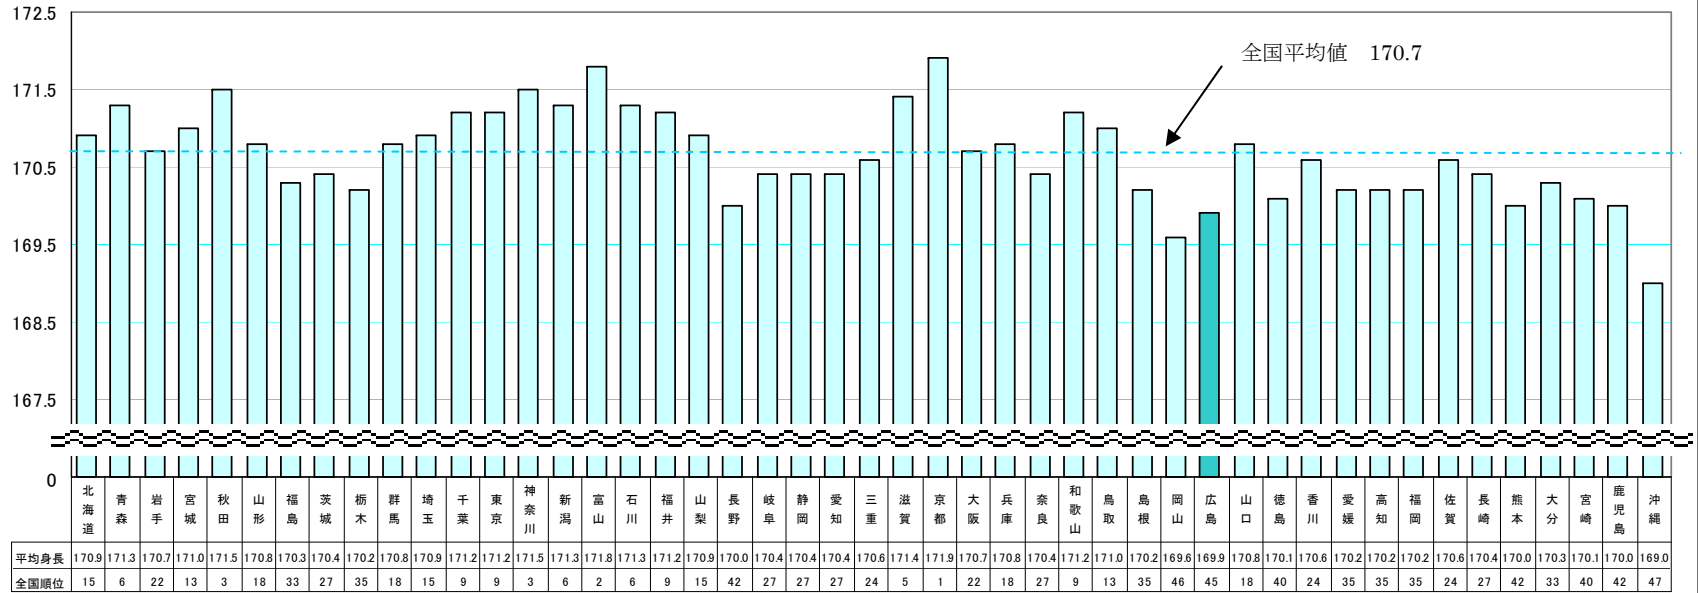

第1図 都道府県別17歳の平均身長（平成22年度）

（単位：cm）

男子

女子

第2図 都道府県別17歳の平均体重（平成22年度）

（単位：kg）

男子

女子

第3図 都道府県別17歳の平均座高（平成22年度）

（単位：cm）

男子

女子