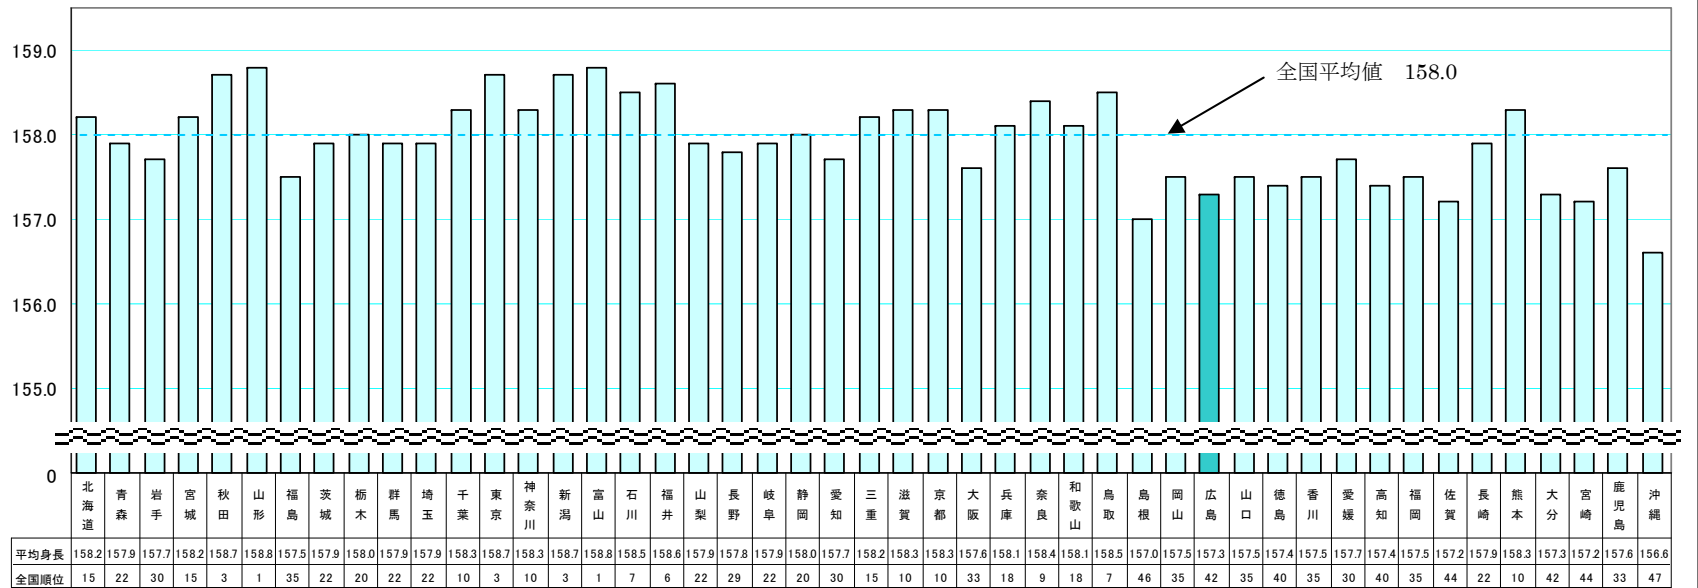

第1図 都道府県別17歳の平均身長（平成22年度）

（単位：cm）

男子

女子

第2図 都道府県別17歳の平均体重（平成22年度）

（単位：kg）

男子

女子

第3図 都道府県別17歳の平均座高（平成22年度）

（単位：cm）

男子

女子