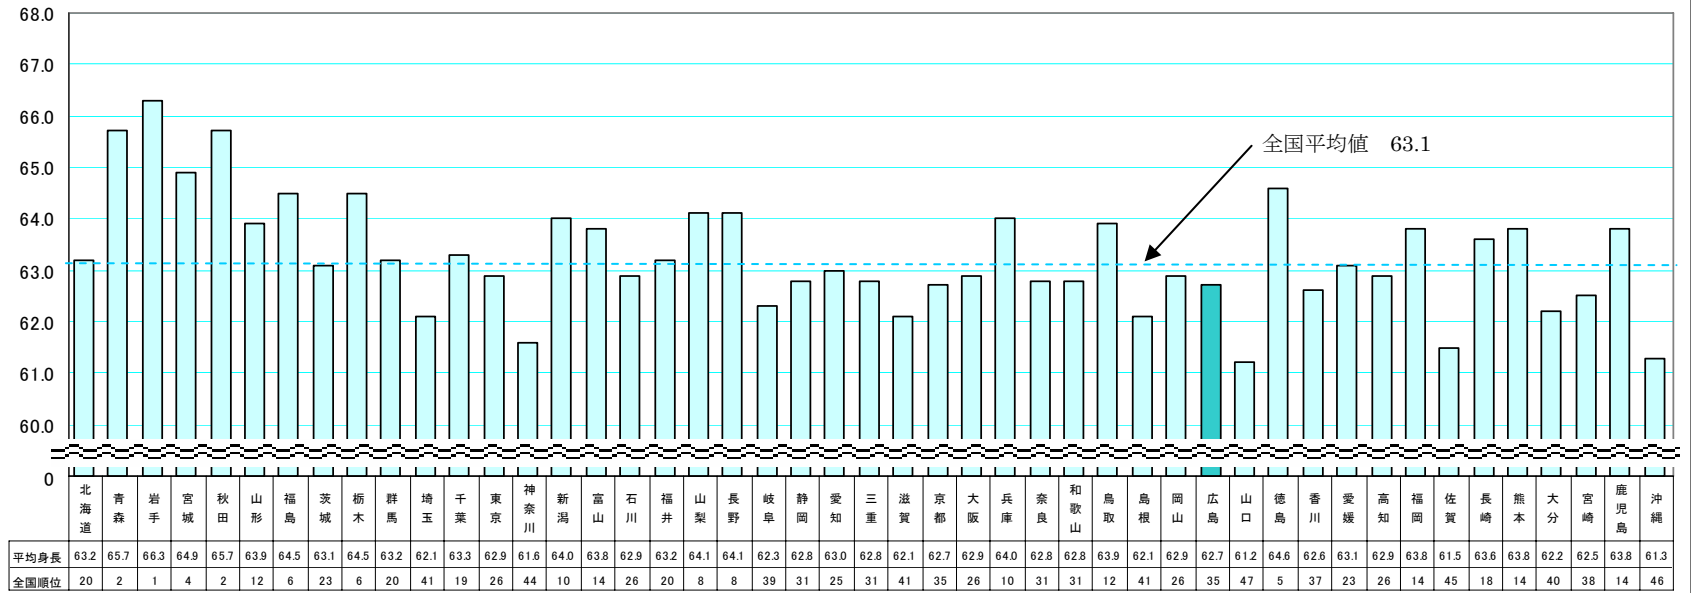

第1図 都道府県別17歳の平均身長（平成21年度）

（単位：cm）

男子

女子

第2図 都道府県別17歳の平均体重（平成21年度）

（単位：kg）

男子

女子

第3図 都道府県別17歳の平均座高（平成21年度）

（単位：cm）

男子

女子