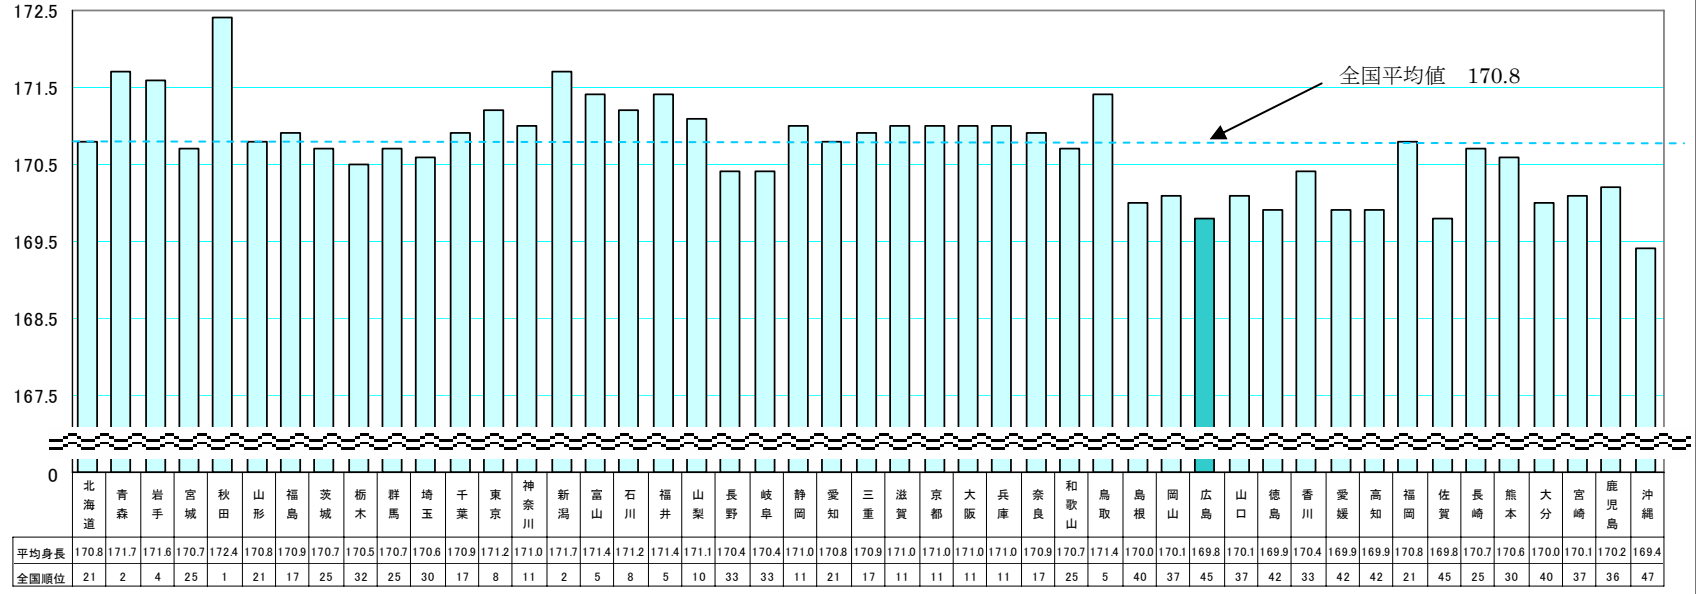

第1図 都道府県別17歳の平均身長（平成21年度）

（単位：cm）

男子

女子

第2図 都道府県別17歳の平均体重（平成21年度）

（単位：kg）

男子

女子

第3図 都道府県別17歳の平均座高（平成21年度）

（単位：cm）

男子

女子