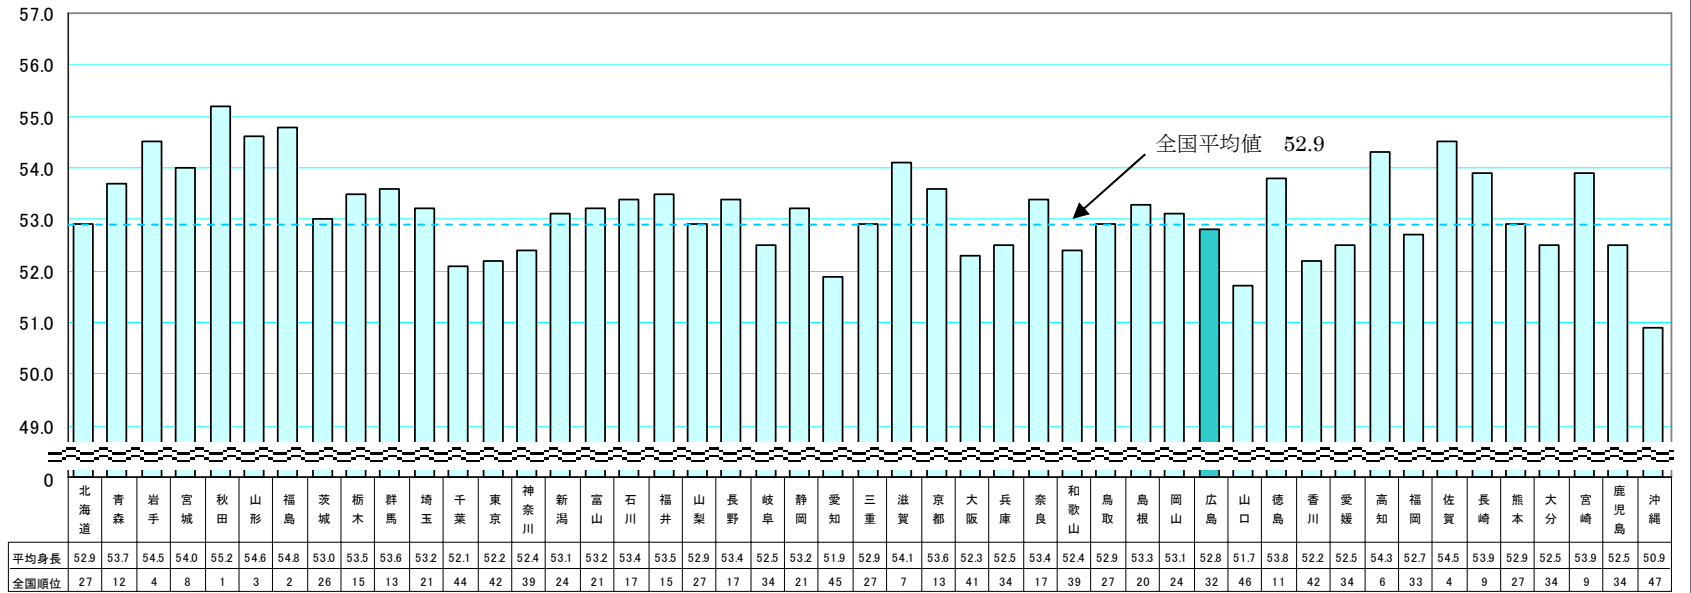

第1図 都道府県別17歳の平均身長（平成21年度）

（単位：cm）

男子

女子

第2図 都道府県別17歳の平均体重（平成21年度）

（単位：kg）

男子

女子

第3図 都道府県別17歳の平均座高（平成21年度）

（単位：cm）

男子

女子