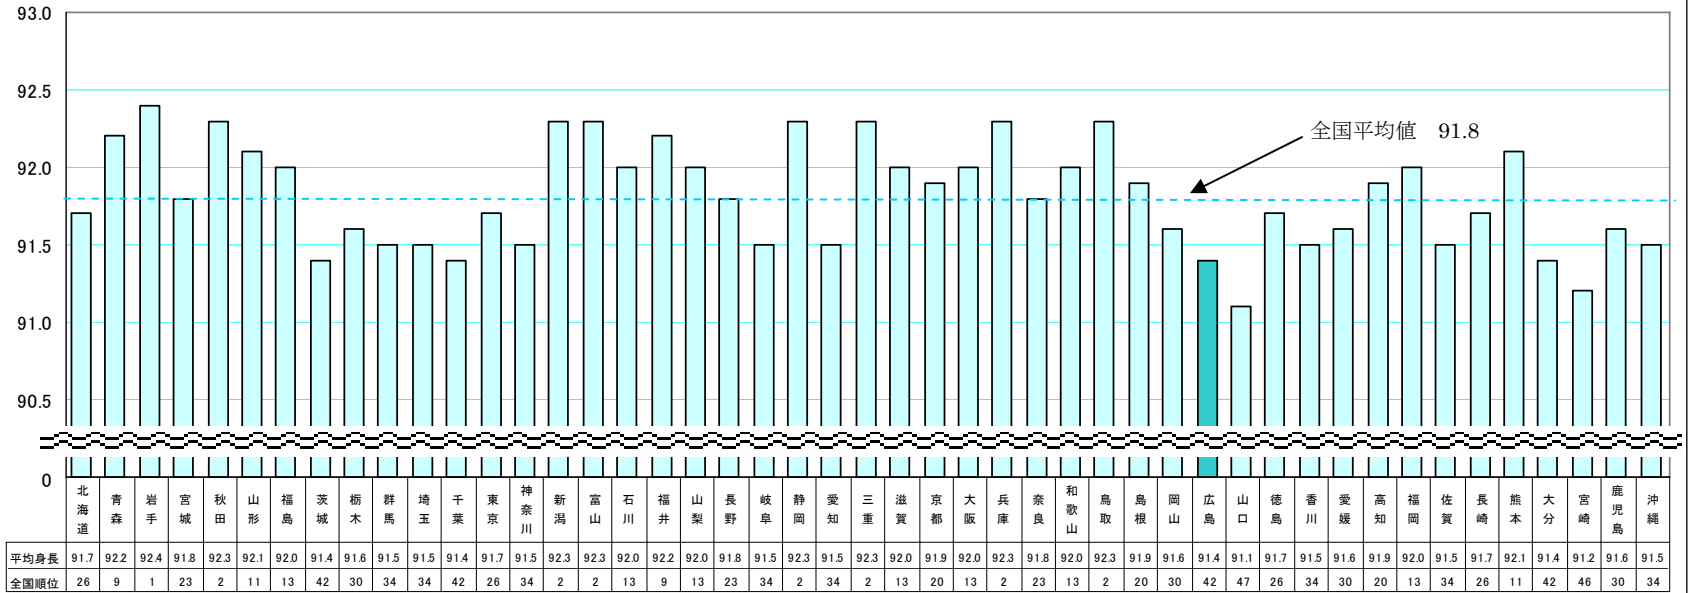

第1図 都道府県別17歳の平均身長（平成21年度）

（単位：cm）

男子

女子

第2図 都道府県別17歳の平均体重（平成21年度）

（単位：kg）

男子

女子

第3図 都道府県別17歳の平均座高（平成21年度）

（単位：cm）

男子

女子