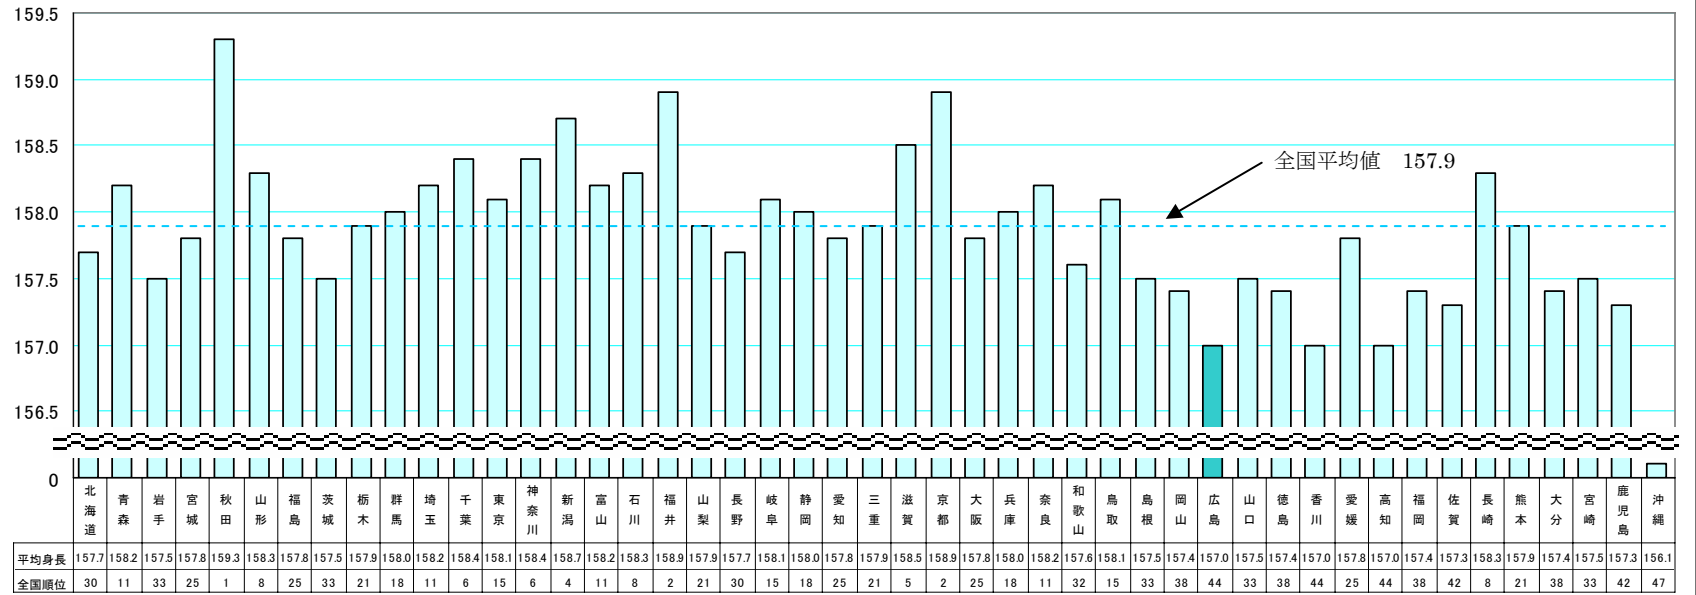

第1図 都道府県別17歳の平均身長（平成21年度）

（単位：cm）

男子

女子

第2図 都道府県別17歳の平均体重（平成21年度）

（単位：kg）

男子

女子

第3図 都道府県別17歳の平均座高（平成21年度）

（単位：cm）

男子

女子