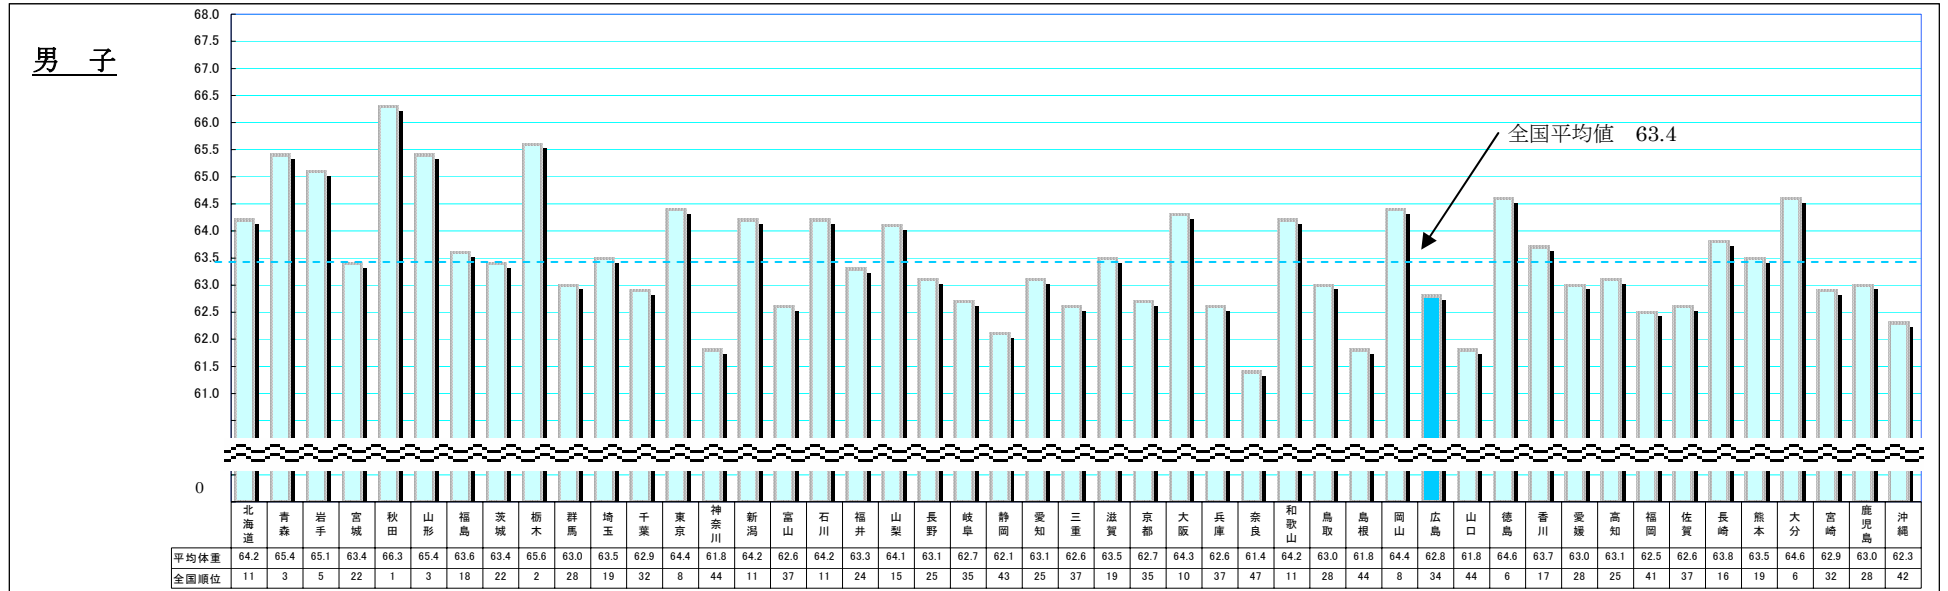

第1図 都道府県別17歳の平均身長（平成20年度）

（単位：cm）

第2図 都道府県別17歳の平均体重（平成20年度）

（単位：kg）

第3図 都道府県別17歳の平均座高（平成20年度）

（単位：cm）