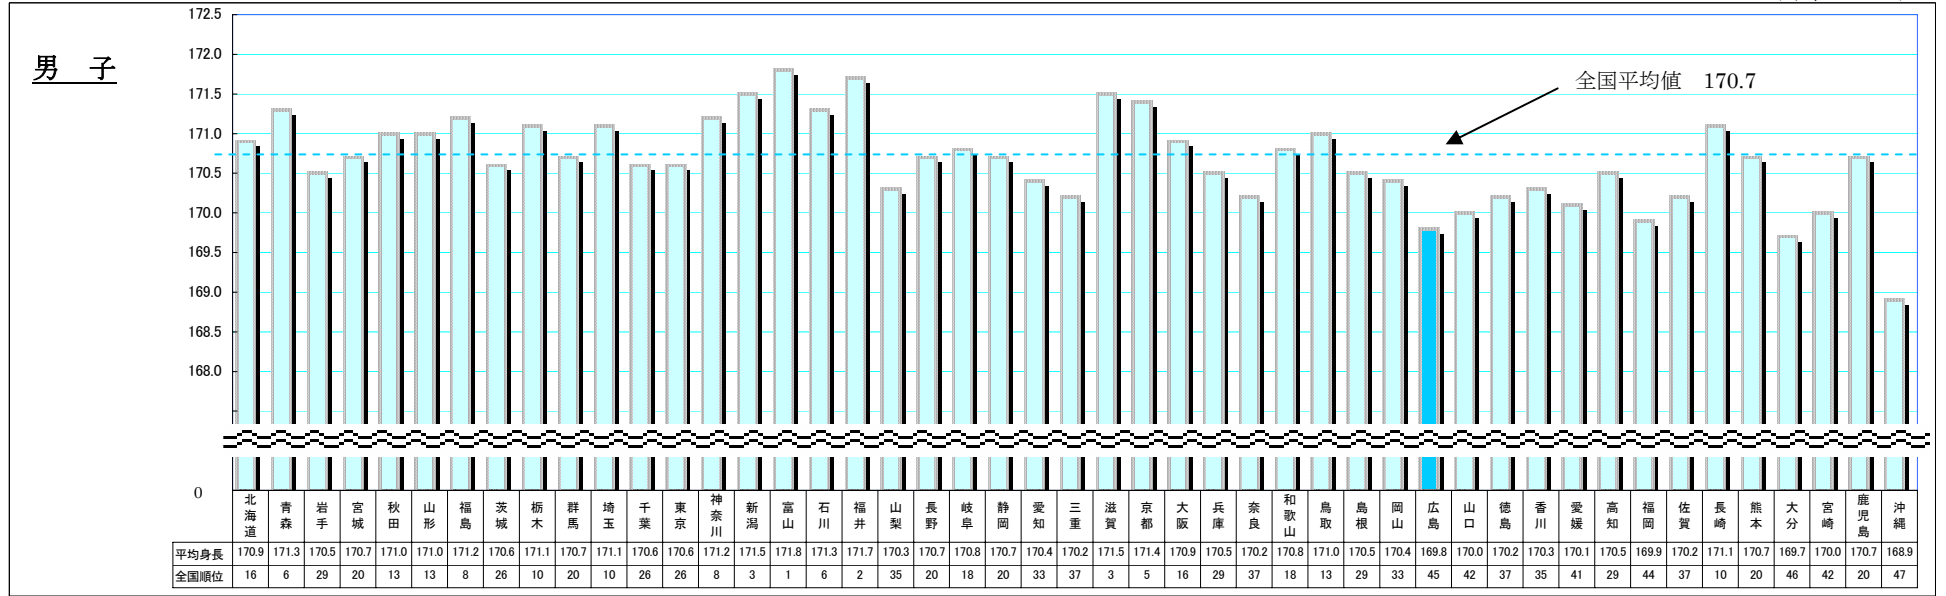

第1図 都道府県別17歳の平均身長（平成20年度）

（単位：cm）

第2図 都道府県別17歳の平均体重（平成20年度）

（単位：kg）

第3図 都道府県別17歳の平均座高（平成20年度）

（単位：cm）