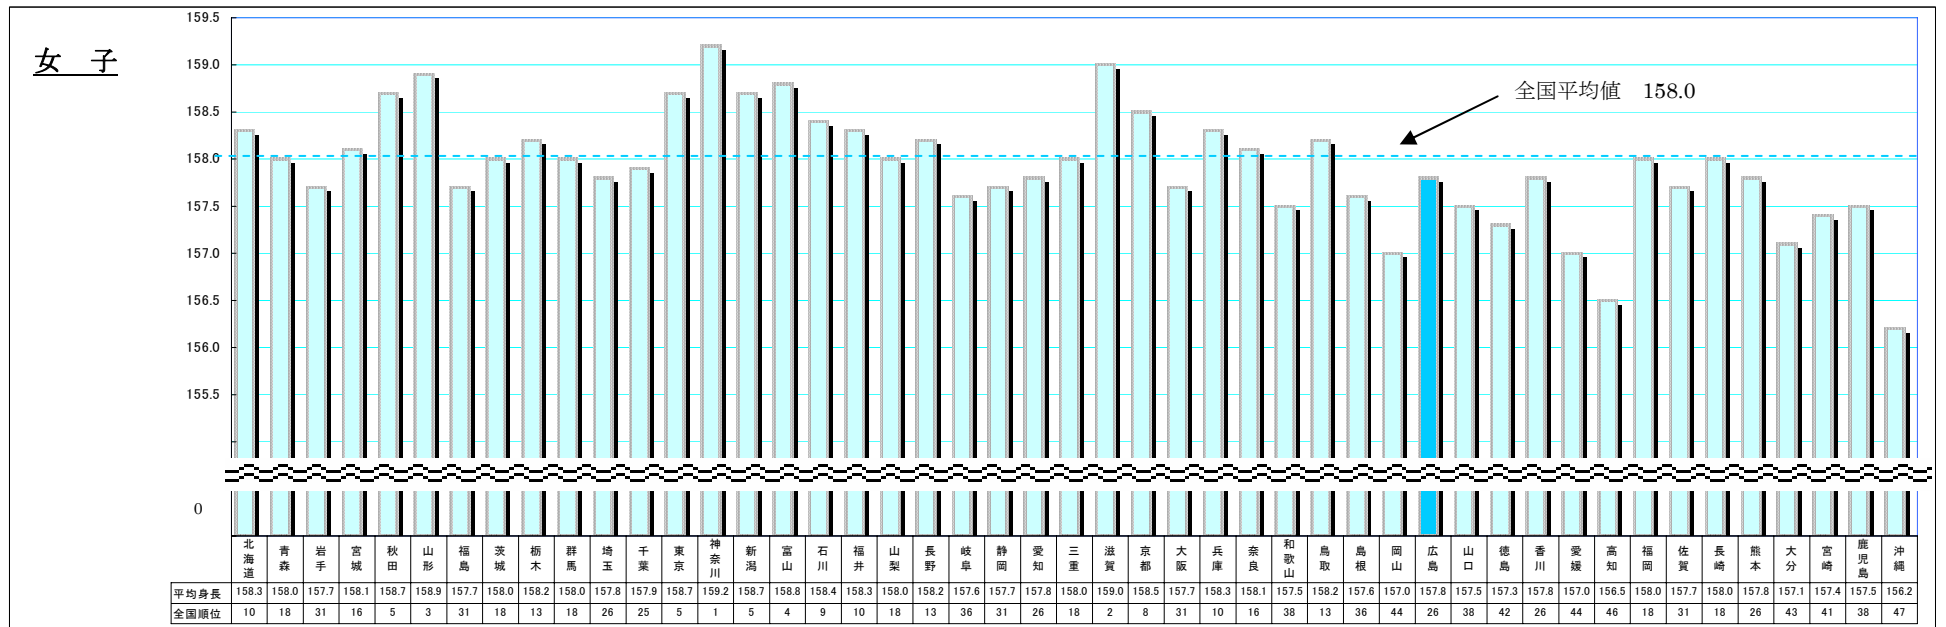

第1図 都道府県別17歳の平均身長（平成20年度）

（単位：cm）

第2図 都道府県別17歳の平均体重（平成20年度）

（単位：kg）

第3図 都道府県別17歳の平均座高（平成20年度）

（単位：cm）