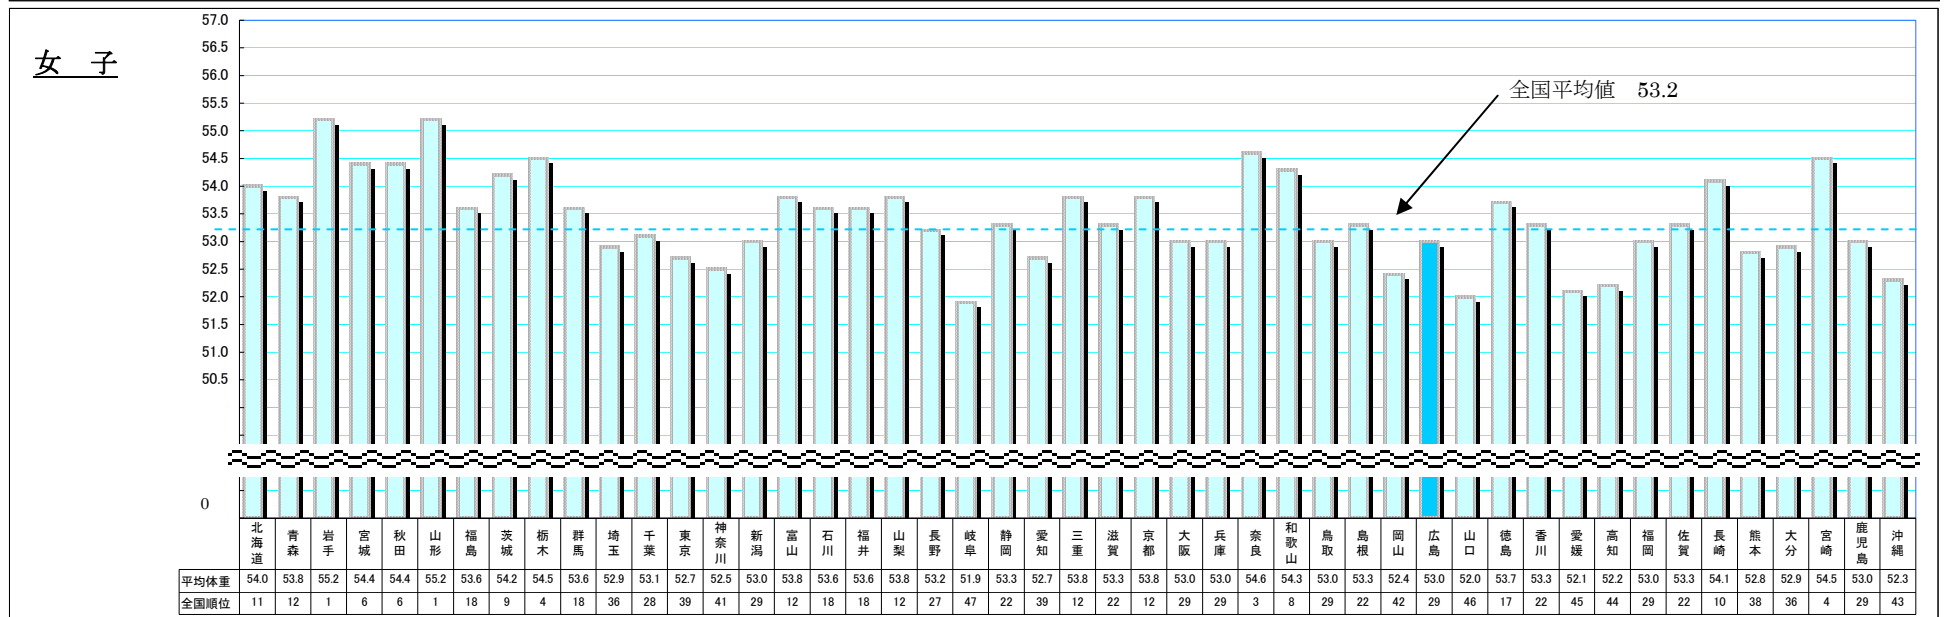

第1図 都道府県別17歳の平均身長（平成20年度）

（単位：cm）

第2図 都道府県別17歳の平均体重（平成20年度）

（単位：kg）

第3図 都道府県別17歳の平均座高（平成20年度）

（単位：cm）