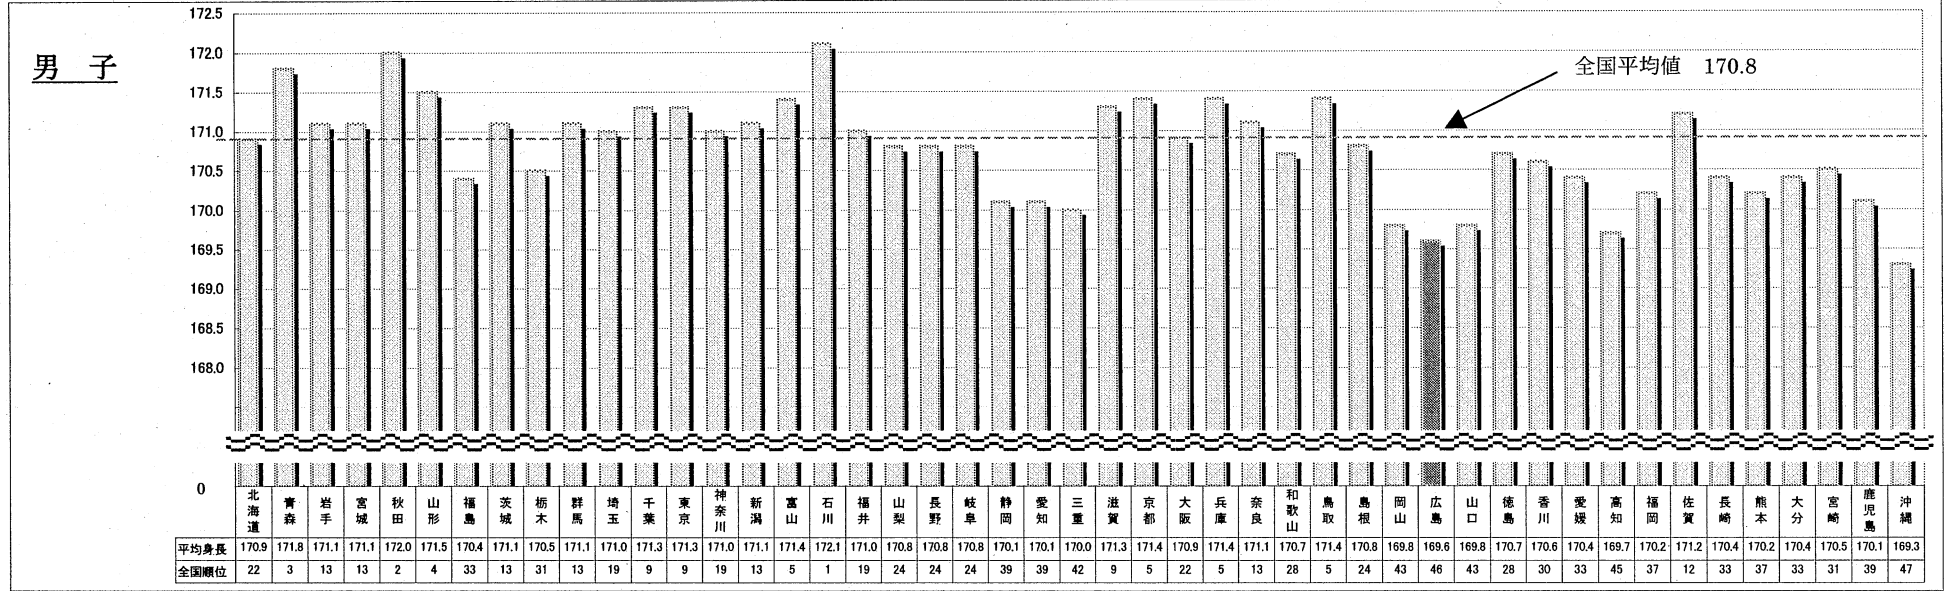

第1図 都道府県別17歳の平均身長(平成19年度)

(単位: cm)

第2図 都道府県別17歳の平均体重 (平成19年度)

(単位: kg)