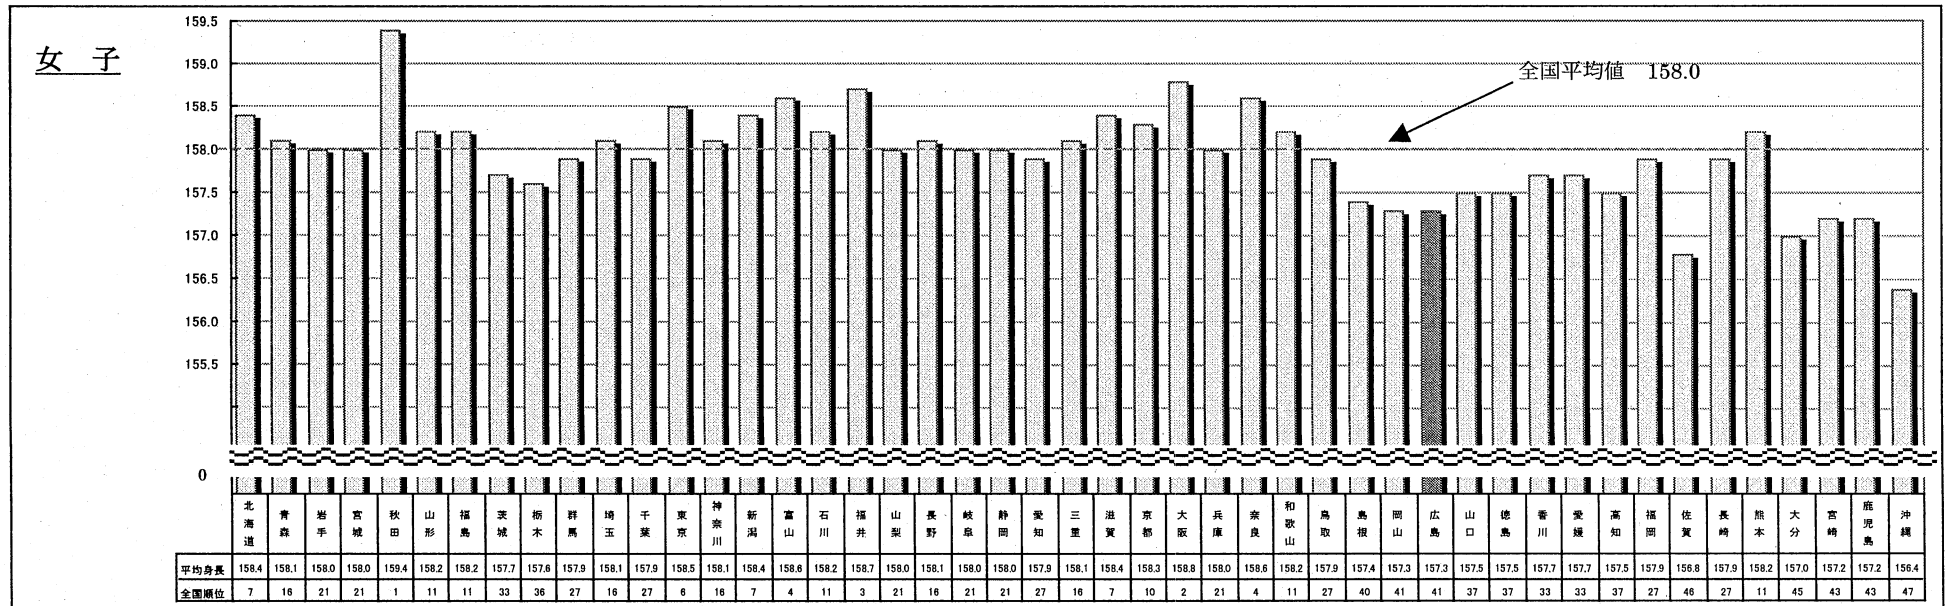

第1図 都道府県別17歳の平均身長(平成19年度)

(単位: cm)

第2図 都道府県別17歳の平均体重 (平成19年度)

(単位: kg)