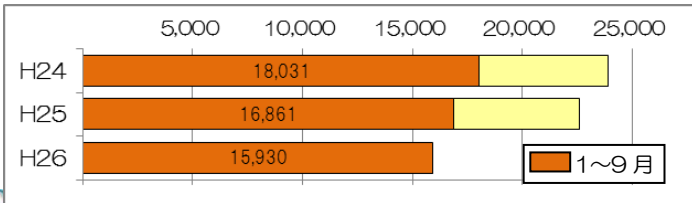

「減らそう犯罪」県民総ぐるみ運動の推進

なくそう犯罪通信

平成26年10月号

発行・編集

広島県警察本部
安全安心推進課
〒730-8507
広島市中区基町1-4
TEL 082(228)0110
FAX 082(222)7902

広島県内の犯罪の発生状況

■ 主な刑法犯の手口別認知状況（9月末）

| 区分 | H26.1~9 | H25.1~9 | 前年比 | |
|-------|---------|---------|------|-------|
| | | | 増減数 | 増減率 |
| 刑法犯総数 | 15,930 | 16,861 | -931 | -5.5% |
| 自転車盗難 | 3,584 | 3,781 | -197 | -5.2 |
| 万引き | 2,234 | 2,168 | 66 | 3.0% |
| 器物損壊 | 2,069 | 2,209 | -140 | -6.3% |

刑法犯認知件数の推移

■ 特殊詐欺被害状況（9月末・暫定値）

| 区分 | 認知件数（既遂） | | 被害額 | |
|------|----------|-----|-------------|-------------|
| | | 前年比 | | 前年比 |
| 特殊詐欺 | 233 | +42 | 約10億7,207万円 | +約1億9,578万円 |

※ 特殊詐欺～振り込み詐欺や金融商品等取引名目詐欺など、被害者に電話を架けるなどして現金をだまし取る犯罪の総称。