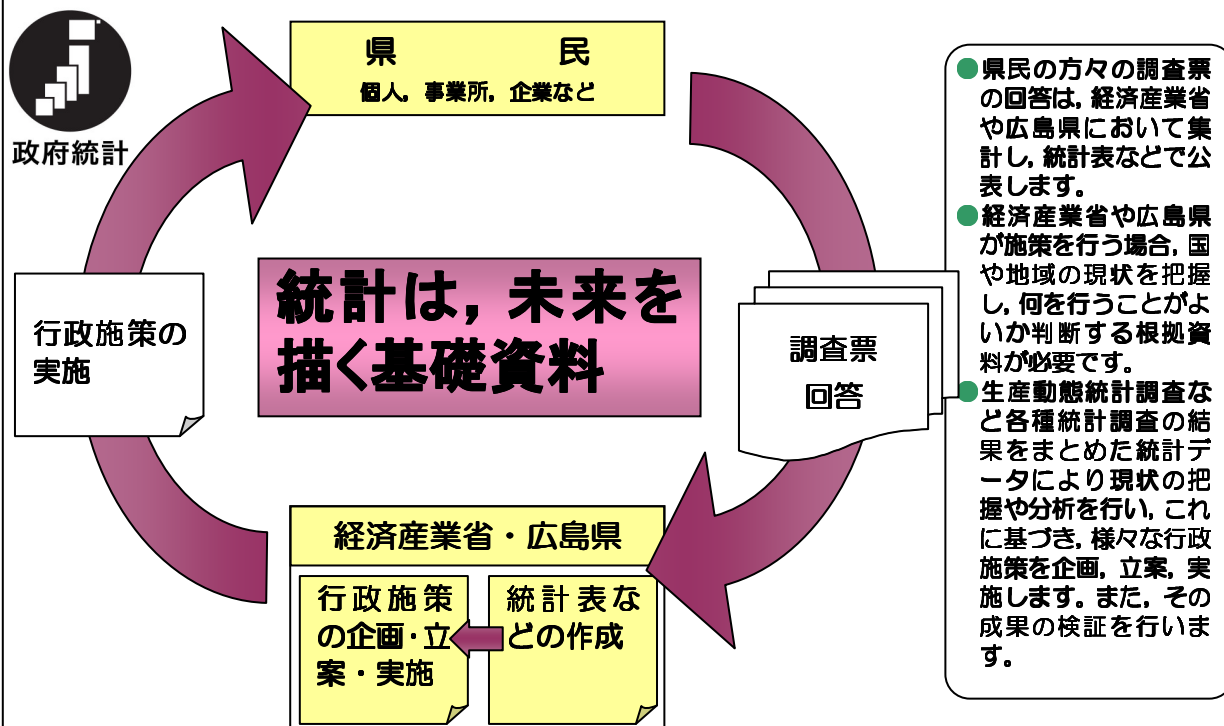

生産動態統計調査への御理解と御協力をお願いします。

生産動態統計調査への御回答ありがとうございました。

<次回公表予定日> 平成25年10月15日(火)

次の表は、広島県の統計のホームページに掲載しています。

- ・ 特殊分類別(財別)指数・・・投資財、消費財等の指数を掲載(統計表第4表)
- ・ 参考表・・・・・・・・・・・・・・広島県、中国地方及び全国の鉱工業指数の動きを掲載

広島県は、県民の皆様に対して、より分かりやすく、より使いやすい統計情報の提供に努めています。
今後も広島県の「鉱工業生産・出荷・在庫指数」をご利用ください。