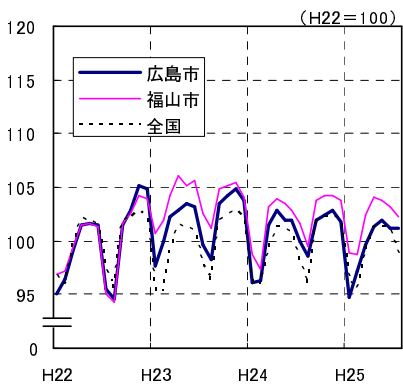

広島市、福山市及び全国の消費者物価指数の推移 (総合指数, 生鮮食品を除く総合指数及び10大費目指数)

総合指数

生鮮食品を除く総合指数

食料指数

住居指数

光熱・水道指数

家具・家事用品指数

被服及び履物指数