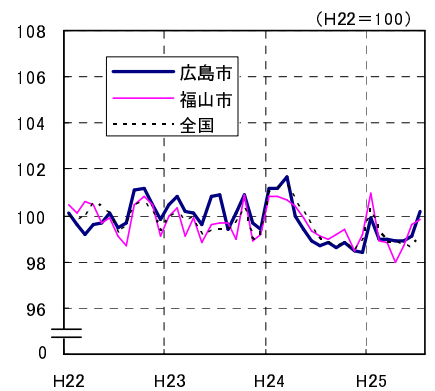

広島市、福山市及び全国の消費者物価指数の推移 (総合指数, 生鮮食品を除く総合指数及び10大費目指数)

総合指数

生鮮食品を除く総合指数

食料指数

住居指数

光熱・水道指数

家具・家事用品指数

被服及び履物指数