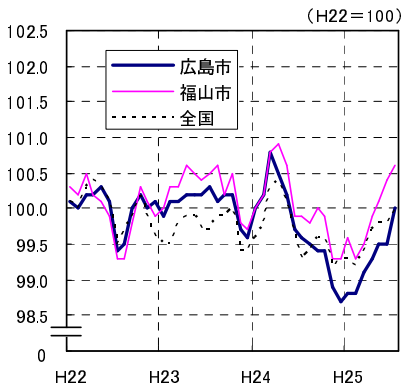

広島市、福山市及び全国の消費者物価指数の推移 (総合指数, 生鮮食品を除く総合指数及び10大費目指数)

総合指数

生鮮食品を除く総合指数

食料指数

住居指数

光熱・水道指数

家具・家事用品指数

被服及び履物指数