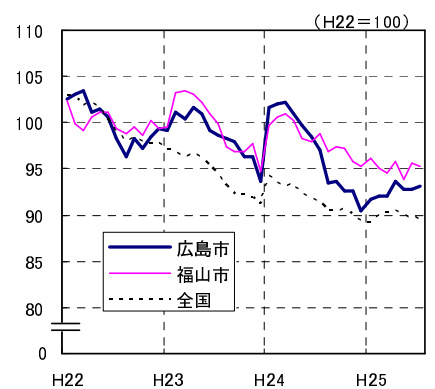

広島市、福山市及び全国の消費者物価指数の推移 (総合指数, 生鮮食品を除く総合指数及び10大費目指数)

総合指数

生鮮食品を除く総合指数

食料指数

住居指数

光熱・水道指数

家具・家事用品指数

被服及び履物指数