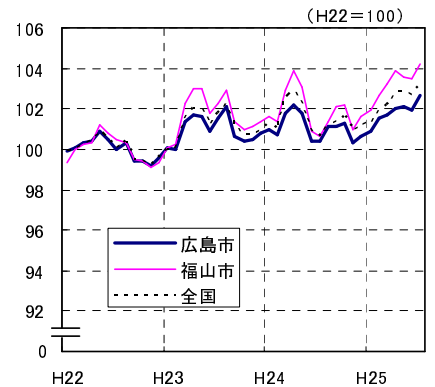

広島市、福山市及び全国の消費者物価指数の推移 (総合指数, 生鮮食品を除く総合指数及び10大費目指数)

交通・通信指数