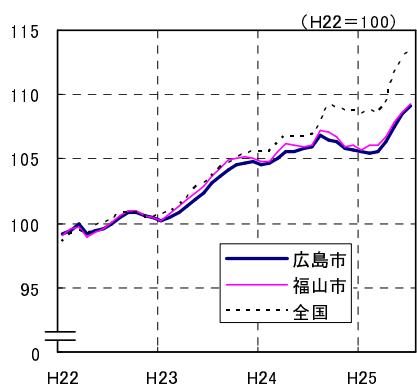

広島市、福山市及び全国の消費者物価指数の推移 (総合指数, 生鮮食品を除く総合指数及び10大費目指数)

総合指数

生鮮食品を除く総合指数

食料指数

住居指数

光熱・水道指数

家具・家事用品指数

被服及び履物指数