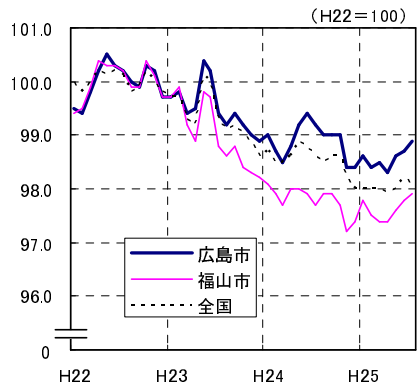

広島市、福山市及び全国の消費者物価指数の推移 (総合指数, 生鮮食品を除く総合指数及び10大費目指数)

保健医療指数