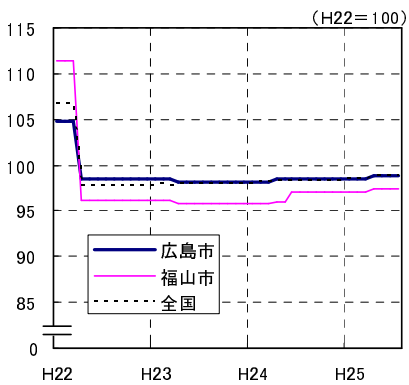

広島市、福山市及び全国の消費者物価指数の推移 (総合指数, 生鮮食品を除く総合指数及び10大費目指数)

教育指数