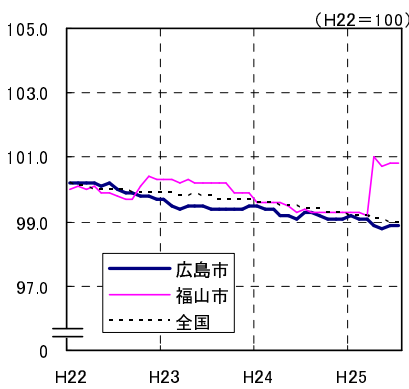

広島市、福山市及び全国の消費者物価指数の推移 (総合指数, 生鮮食品を除く総合指数及び10大費目指数)

総合指数

生鮮食品を除く総合指数

食料指数

住居指数

光熱・水道指数

家具・家事用品指数

被服及び履物指数