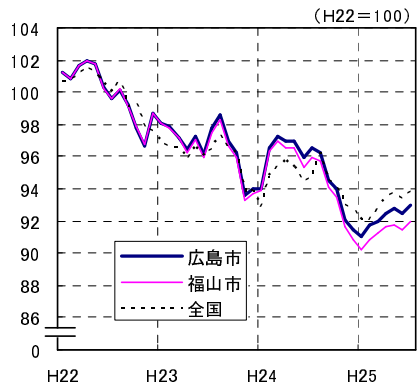

広島市、福山市及び全国の消費者物価指数の推移 (総合指数, 生鮮食品を除く総合指数及び10大費目指数)

総合指数

生鮮食品を除く総合指数

食料指数

住居指数

光熱・水道指数

家具・家事用品指数

被服及び履物指数

保健医療指数

交通・通信指数

教育指数

教養娯楽指数

諸雑費指数