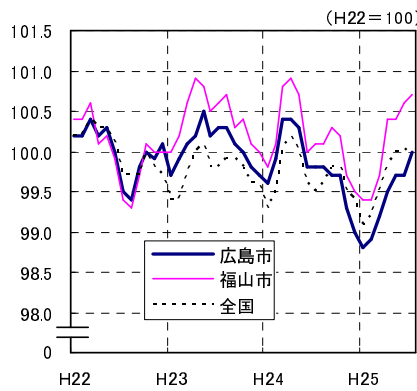

広島市、福山市及び全国の消費者物価指数の推移 (総合指数, 生鮮食品を除く総合指数及び10大費目指数)

総合指数

生鮮食品を除く総合指数

食料指数

住居指数

光熱・水道指数

家具・家事用品指数

被服及び履物指数

保健医療指数

交通・通信指数

教育指数

教養娯楽指数

諸雑費指数