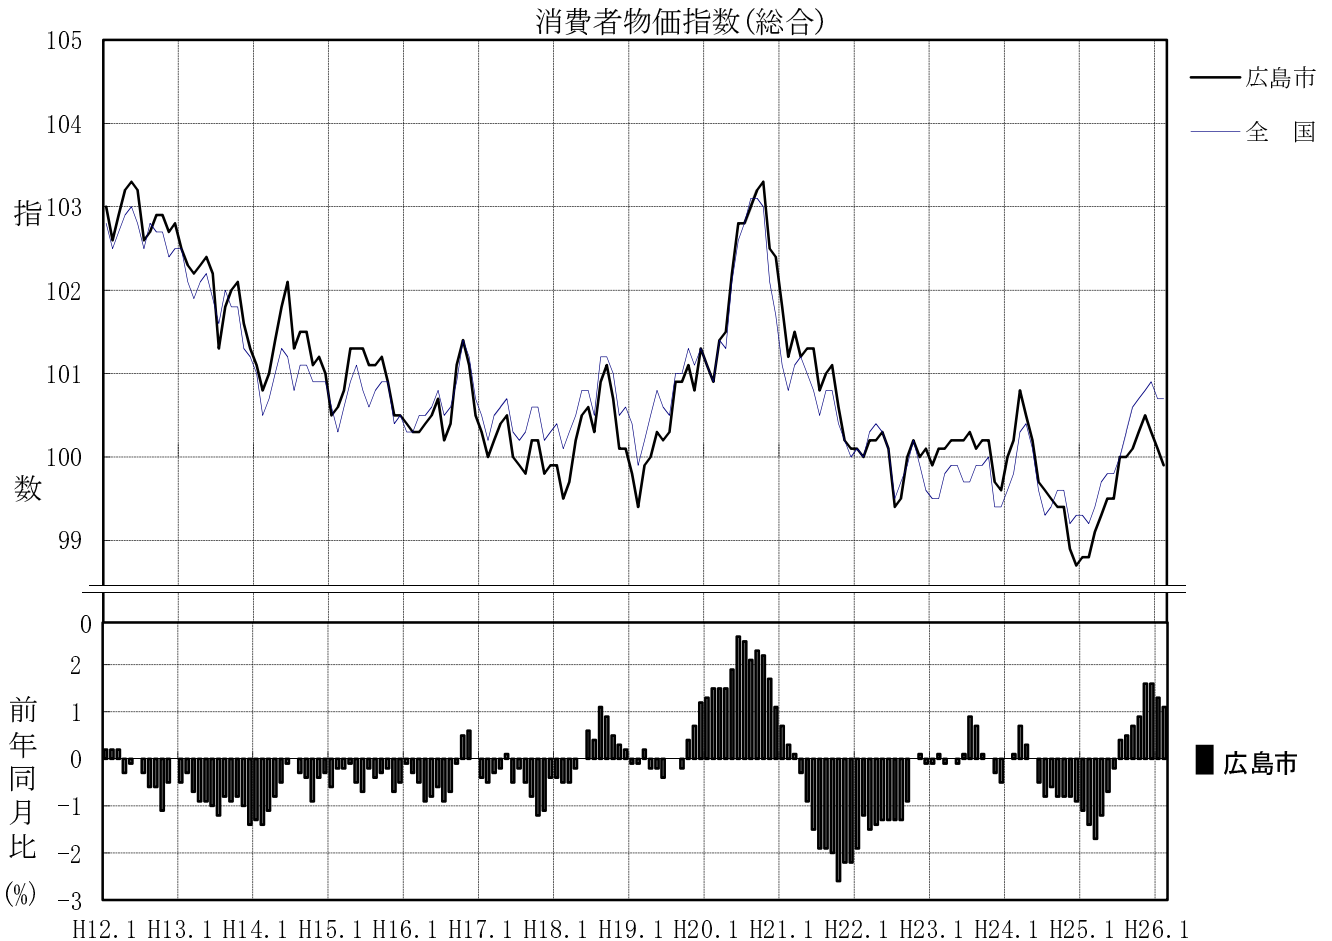

平成22年基準

消費者物価指数

(小売物価統計調査結果)

平成26年2月

広島市	総合指数	99.9 (平成22年=100)
	前月比	▲0.2%
	前年同月比	1.1%

広島県