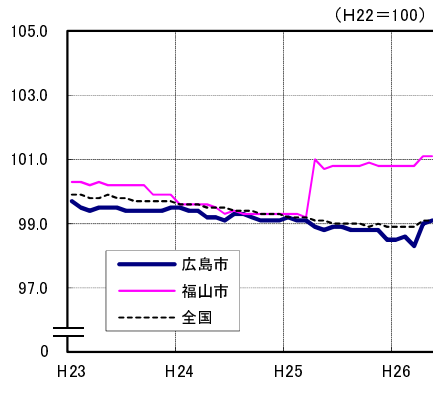

広島市、福山市及び全国の消費者物価指数の推移 (総合指数, 生鮮食品を除く総合指数及び10大費目指数)

総合指数

生鮮食品を除く総合指数

食料指数

住居指数

光熱・水道指数

家具・家事用品指数

被服及び履物指数