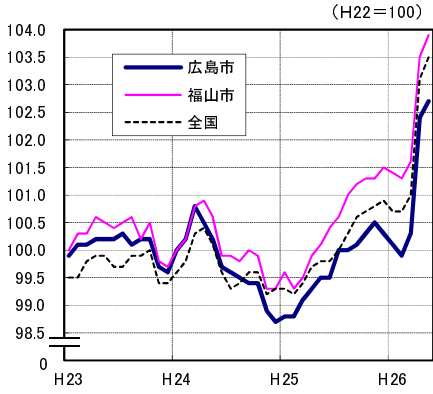

広島市、福山市及び全国の消費者物価指数の推移 (総合指数, 生鮮食品を除く総合指数及び10大費目指数)

総合指数

生鮮食品を除く総合指数

食料指数

住居指数

光熱・水道指数

家具・家事用品指数

被服及び履物指数

保健医療指数

交通・通信指数

教育指数

教養娯楽指数

諸雑費指数