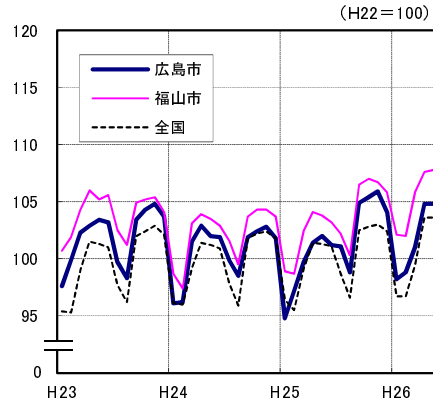

広島市、福山市及び全国の消費者物価指数の推移 (総合指数, 生鮮食品を除く総合指数及び10大費目指数)

総合指数

生鮮食品を除く総合指数

食料指数

住居指数

光熱・水道指数

家具・家事用品指数

被服及び履物指数