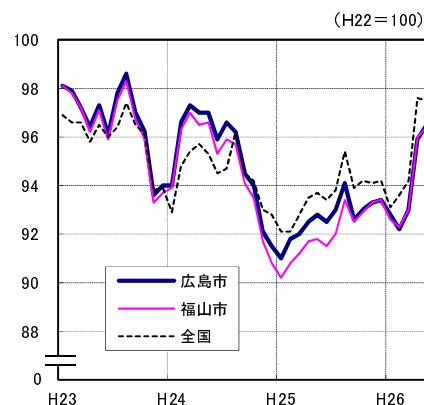

広島市、福山市及び全国の消費者物価指数の推移 (総合指数, 生鮮食品を除く総合指数及び10大費目指数)

総合指数

生鮮食品を除く総合指数

食料指数

住居指数

光熱・水道指数

家具・家事用品指数

被服及び履物指数

保健医療指数

交通・通信指数

教育指数

教養娯楽指数

諸雑費指数