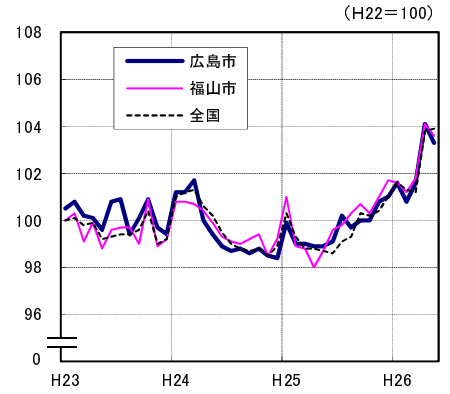

広島市、福山市及び全国の消費者物価指数の推移 (総合指数, 生鮮食品を除く総合指数及び10大費目指数)

総合指数

生鮮食品を除く総合指数

食料指数

住居指数

光熱・水道指数

家具・家事用品指数

被服及び履物指数