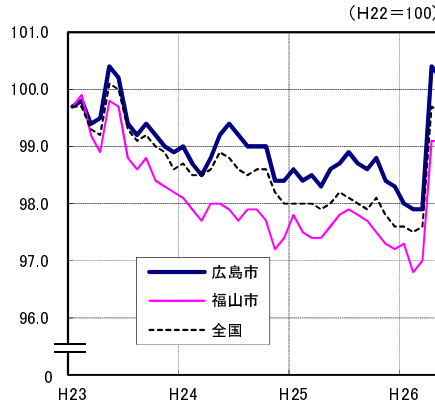

広島市、福山市及び全国の消費者物価指数の推移 (総合指数, 生鮮食品を除く総合指数及び10大費目指数)

総合指数

生鮮食品を除く総合指数

食料指数

住居指数

光熱・水道指数

家具・家事用品指数

被服及び履物指数

保健医療指数

交通・通信指数

教育指数

教養娯楽指数

諸雑費指数