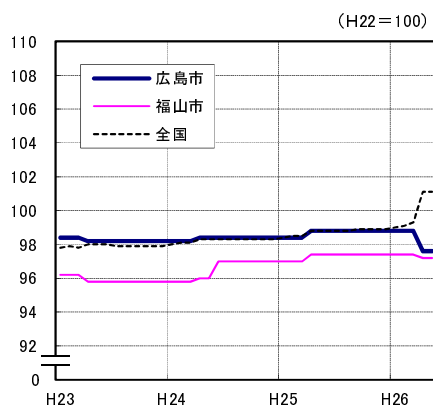

広島市、福山市及び全国の消費者物価指数の推移 (総合指数, 生鮮食品を除く総合指数及び10大費目指数)

教育指数