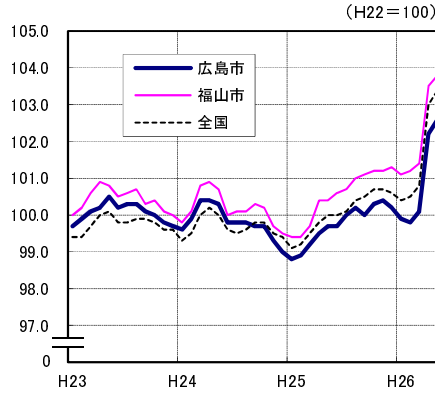

広島市、福山市及び全国の消費者物価指数の推移 (総合指数, 生鮮食品を除く総合指数及び10大費目指数)

総合指数

生鮮食品を除く総合指数

食料指数

住居指数

光熱・水道指数

家具・家事用品指数

被服及び履物指数