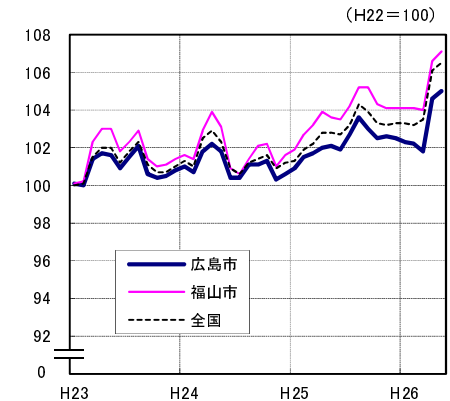

広島市、福山市及び全国の消費者物価指数の推移 (総合指数, 生鮮食品を除く総合指数及び10大費目指数)

交通・通信指数