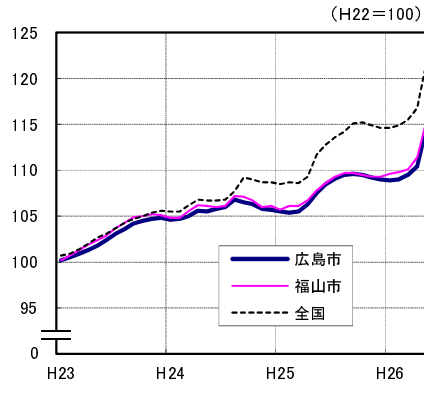

広島市、福山市及び全国の消費者物価指数の推移 (総合指数, 生鮮食品を除く総合指数及び10大費目指数)

総合指数

生鮮食品を除く総合指数

食料指数

住居指数

光熱・水道指数

家具・家事用品指数

被服及び履物指数