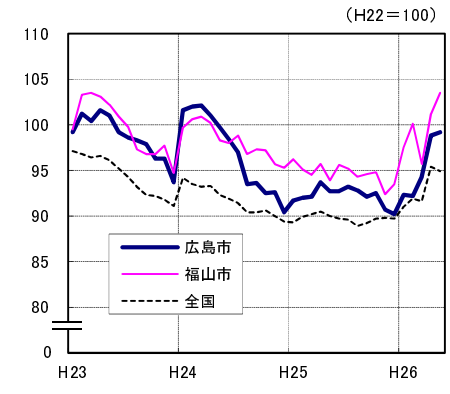

広島市、福山市及び全国の消費者物価指数の推移 (総合指数, 生鮮食品を除く総合指数及び10大費目指数)

総合指数

生鮮食品を除く総合指数

食料指数

住居指数

光熱・水道指数

家具・家事用品指数

被服及び履物指数