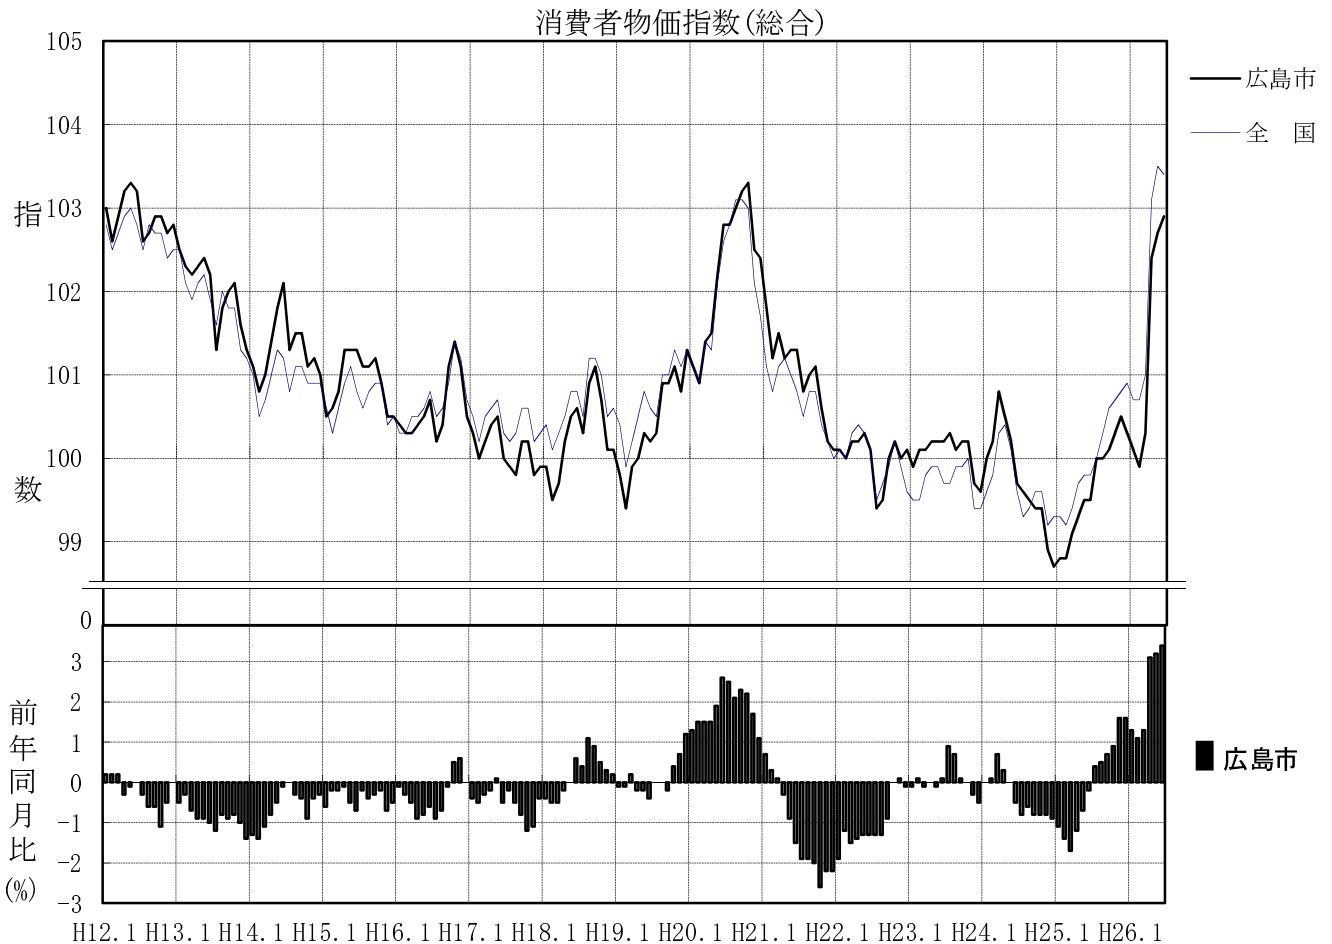

平成22年基準

消費者物価指数

(小売物価統計調査結果)

平成26年6月

広島市	総合指数	102.9 (平成22年=100)
	前月比	0.2%
	前年同月比	3.4%

広島県