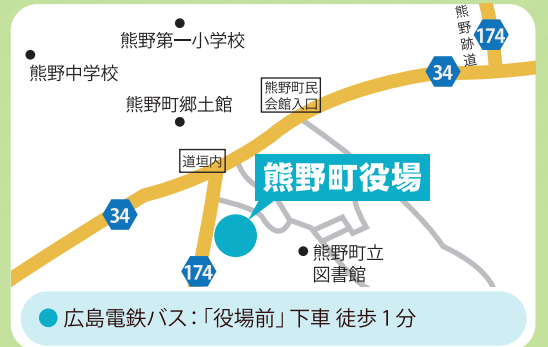

参加無料 申込不要

13:30 ~

熊野町在住の方(4組)による「私の挑戦」事例発表

熊野町にお住まいで、地元を愛し、元気にしようとしてさまざまな取り組みをされている方や学生さんに、それぞれの「挑戦」や「夢」について発表をしていただきます。

※発表者は決定次第ホームページにてお知らせします。