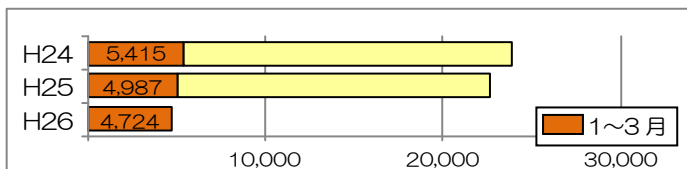

区分	H26.1~3	H25.1~3	前年比	
			増減数	増減率
刑法犯総数	4,724	4,987	-263	-5.3%
自転車盗難	963	885	78	8.8%
万引き	696	732	-36	-4.9%
器物損壊	701	700	1	0.1%

刑法犯認知件数の推移

■ 特殊詐欺被害状況 (3月末・暫定値)

区分	認知件数 (既遂)		被害額	
	前年比	前年比	前年比	前年比
特殊詐欺	61	-12	約3億4千万円	+約1億7千万円