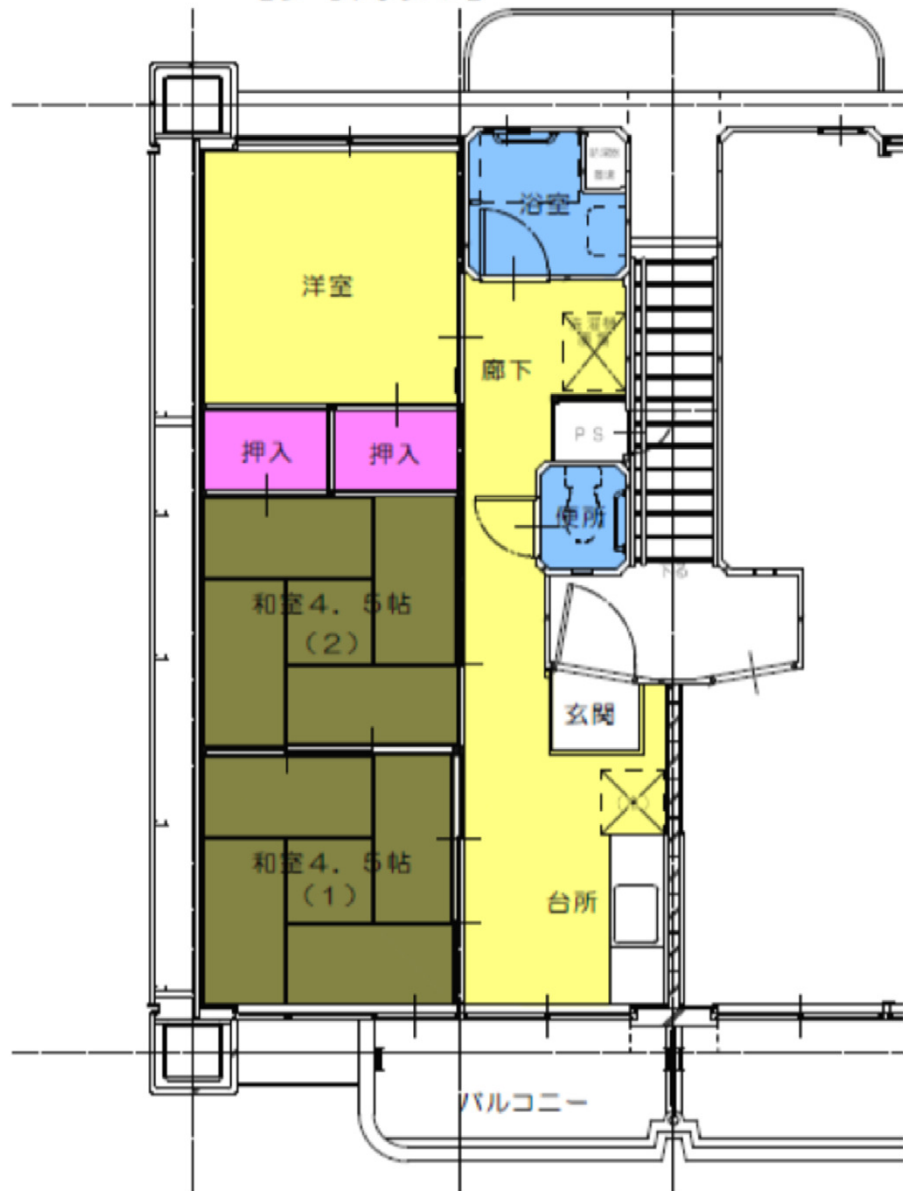

県営長寿園北高層住宅 3DK

【参考間取り】

県営長寿園北住宅 2DK

【参考間取り】