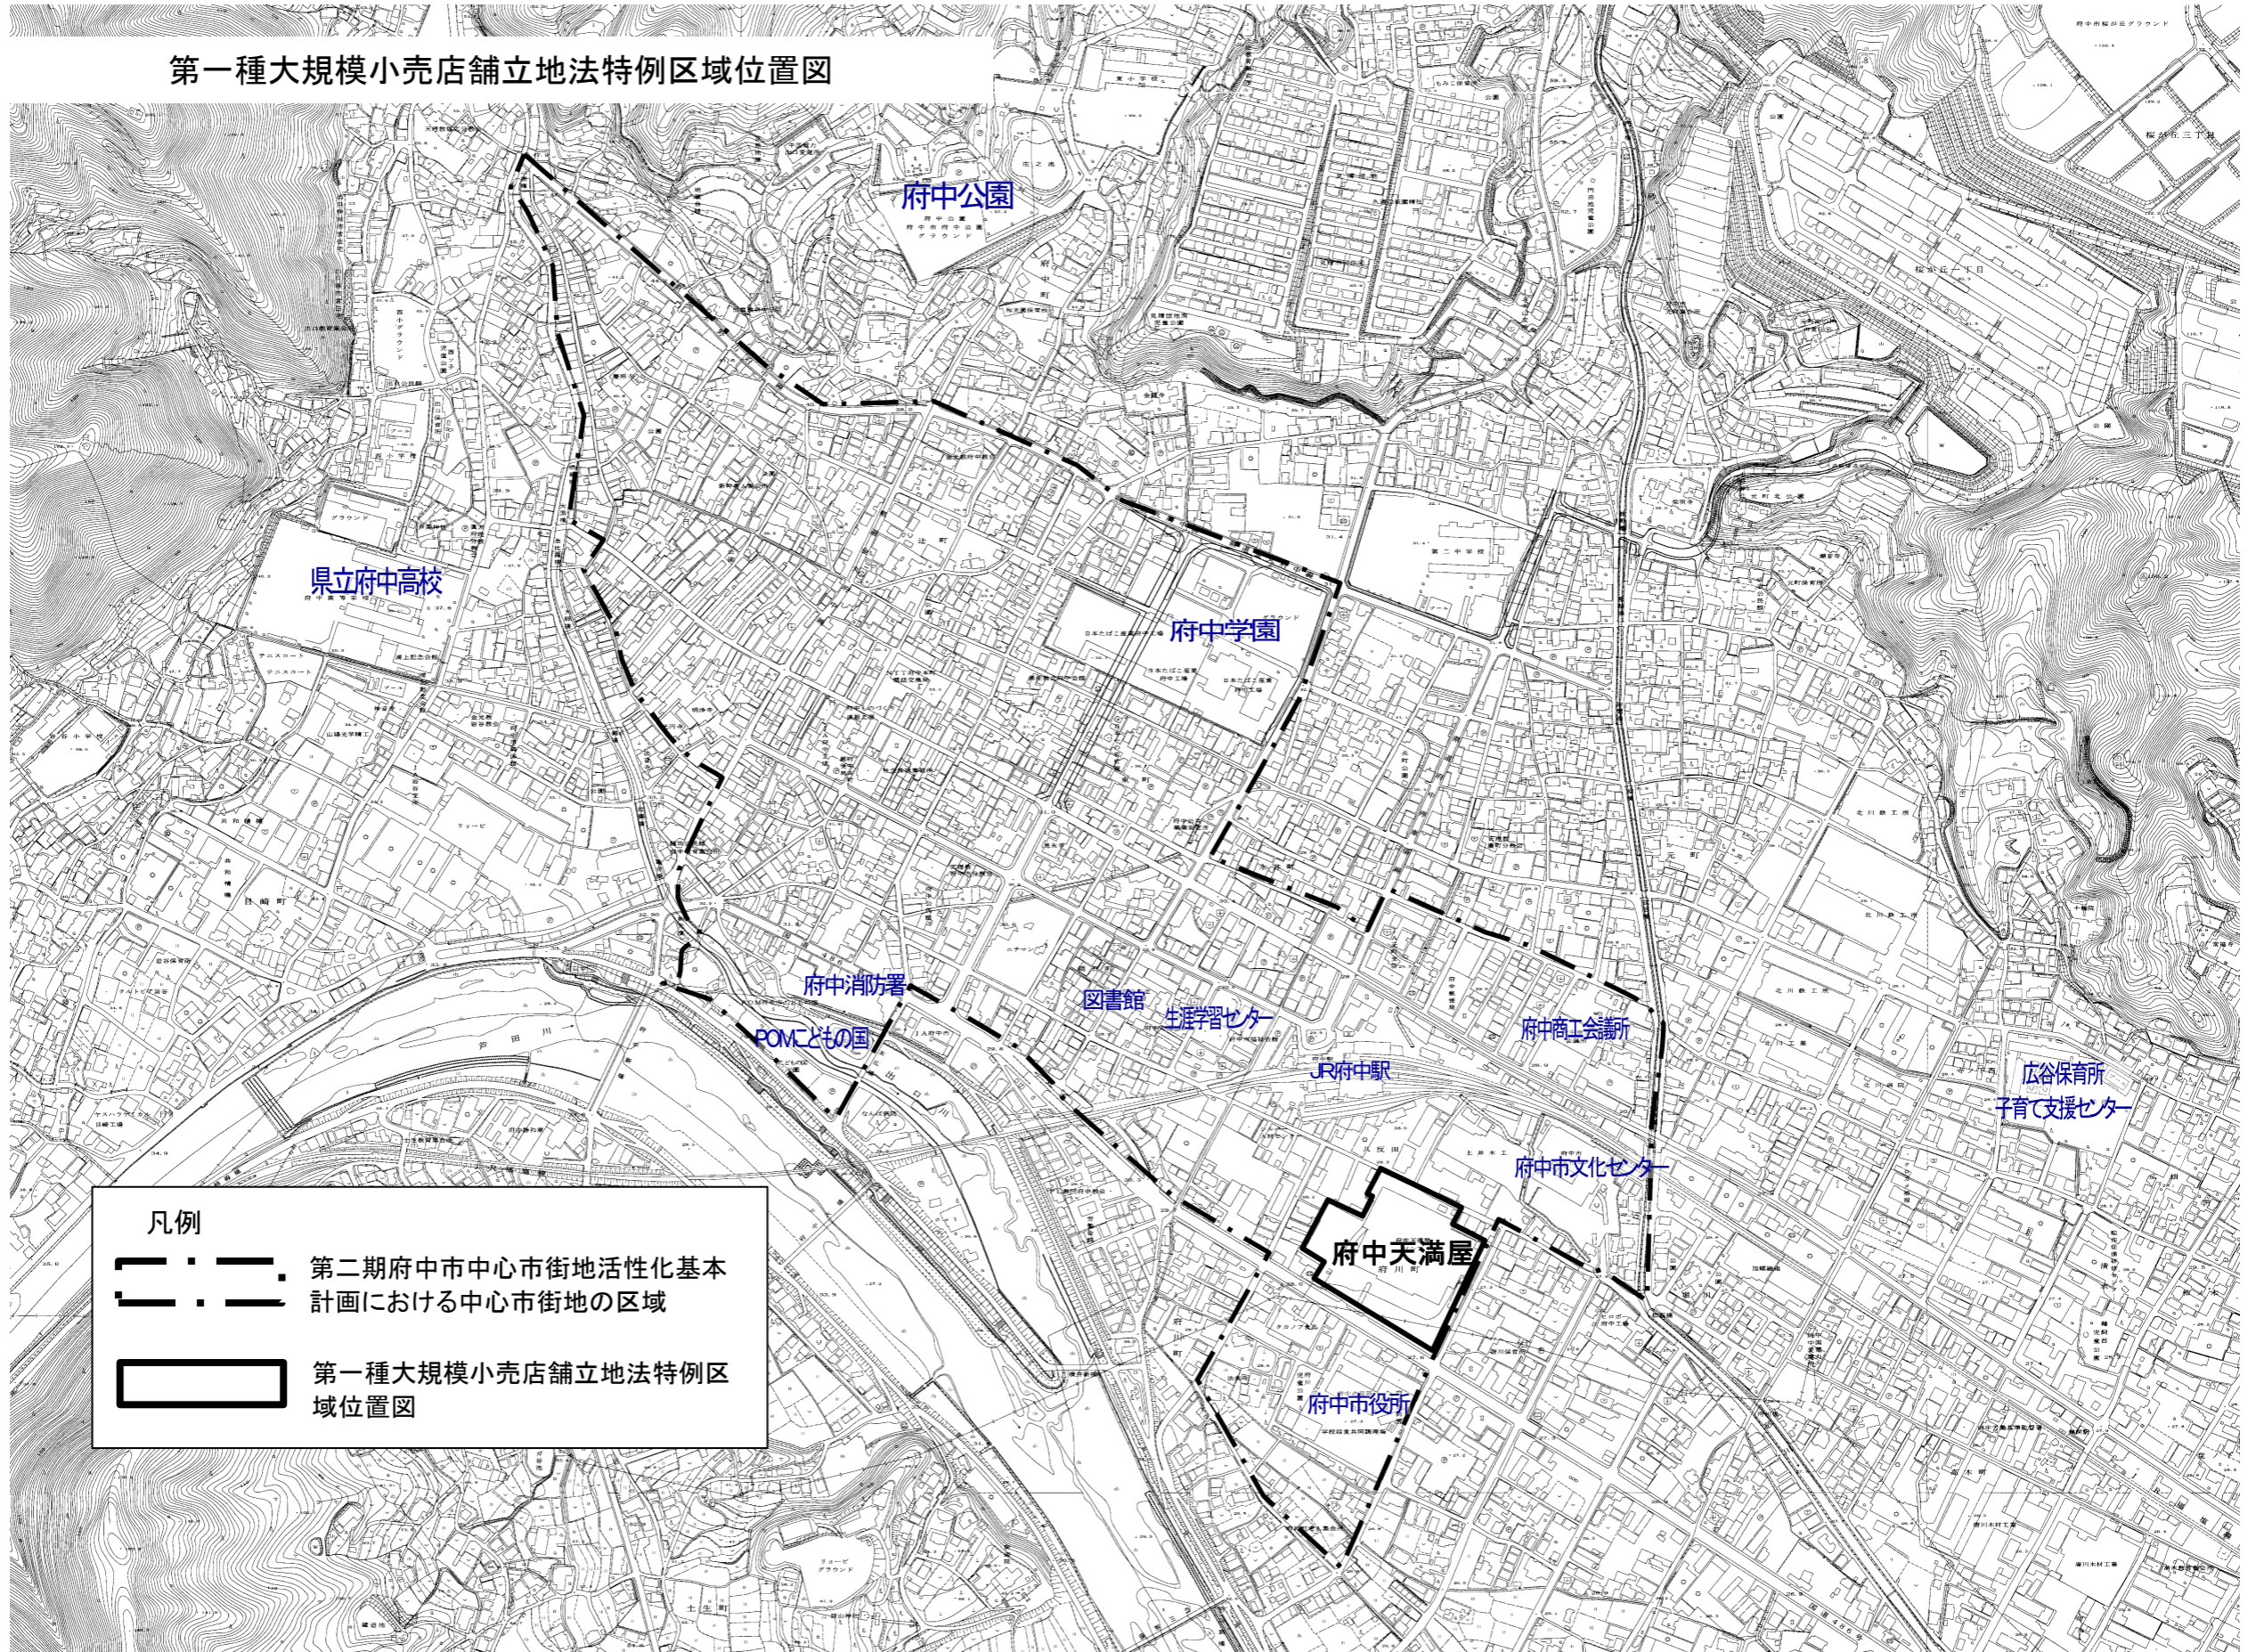

第一種大規模小売店舗立地法特例区域位置図

凡例

-  第二期府中市中心市街地活性化基本計画における中心市街地の区域
-  第一種大規模小売店舗立地法特例区域位置図