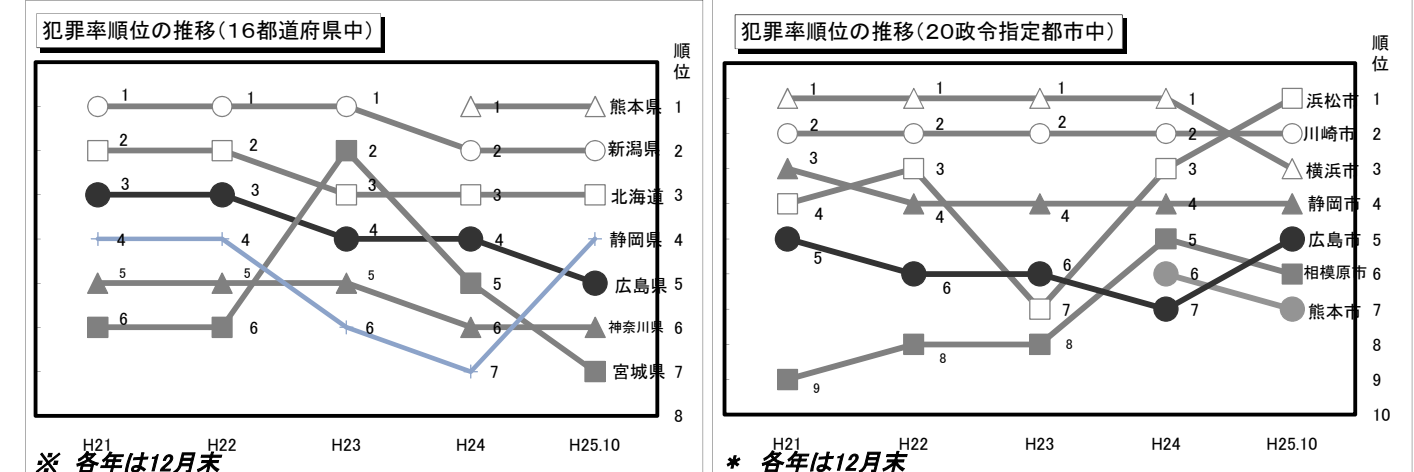

2-2 広島県・広島市犯罪率順位の推移