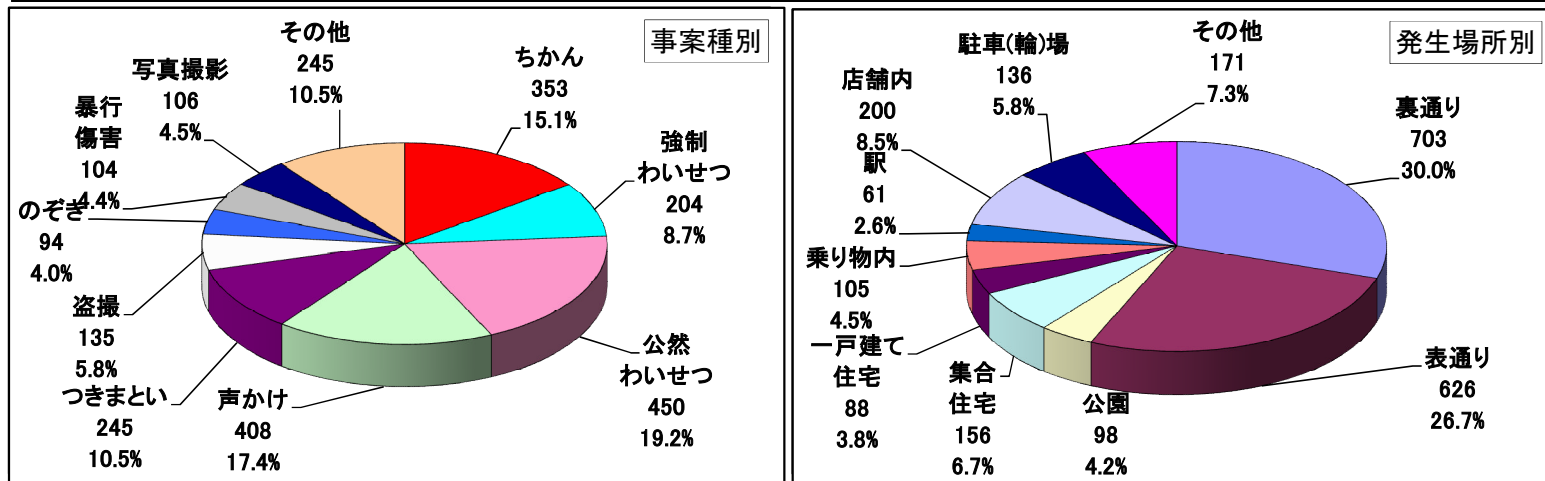

1 刑法犯認知件数(広島県内)

1-2 罪種手口別・発生状況

3 子ども・女性の性犯罪等被害の把握状況 (月別把握状況)

年	累計	月											
		1	2	3	4	5	6	7	8	9	10	11	12
H25	2,344	171	187	171	217	283	252	285	223	279	276		
H24	2,007	133	136	150	205	225	240	231	192	271	224		
増減	337	38	51	21	12	58	12	54	31	8	52		

2 犯罪率順位

(広島県順位 16都道府県中)

順位	都道府県	刑法犯認知件数	犯罪率
1	熊本県	10,695	585.1
2	新潟県	14,784	621.4
3	北海道	35,043	637.3
4	静岡県	24,836	660.5
5	広島県	18,936	663.7
6	神奈川県	64,630	725.6
7	宮城県	16,261	821.7
8	岡山県	16,549	855.7
9	埼玉県	70,681	989.8
10	京都府	26,661	1046.8
11	兵庫県	58,988	1057.1
12	東京都	134,406	1061.5
13	千葉県	65,845	1068.6
14	福岡県	56,496	1120.3
15	愛知県	82,228	1134.2
16	大阪府	123,532	1422.9

※ 犯罪率は、人口10万人当たりの刑法犯認知件数  
人口については、本年3月末の人口を基準とした

2-2 広島県・広島市犯罪率順位の推移

4 特殊詐欺の被害状況 (被害件数)

(被害金額)