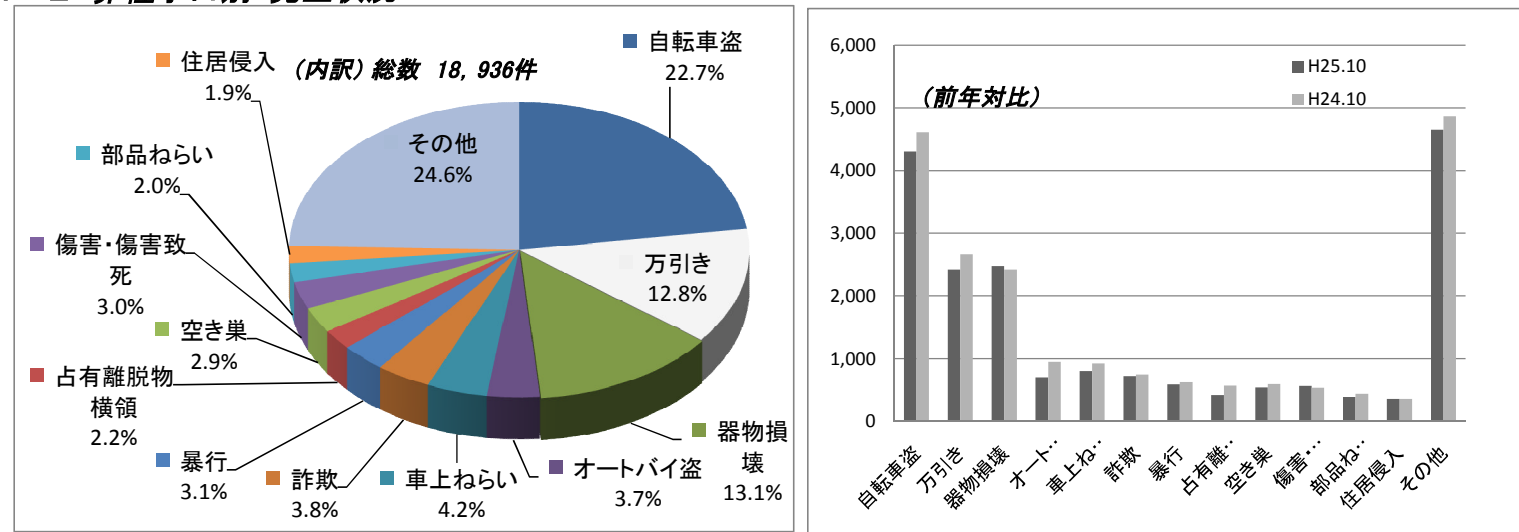

1 刑法犯認知件数(広島県内)

1-2 罪種手口別・発生状況

3 子ども・女性の性犯罪等被害の把握状況 (月別把握状況)

年	累計	月											
		1	2	3	4	5	6	7	8	9	10	11	12
H25	2,344	171	187	171	217	283	252	285	223	279	276		
H24	2,007	133	136	150	205	225	240	231	192	271	224		
増減	337	38	51	21	12	58	12	54	31	8	52		

2 犯罪率順位

(広島県順位 16都道府県中)

順位	都道府県	刑法犯認知件数	犯罪率
1	熊本県	10,695	585.1
2	新潟県	14,784	621.4
3	北海道	35,043	637.3
4	静岡県	24,836	660.5
5	広島県	18,936	663.7
6	神奈川県	64,630	725.6
7	宮城県	16,261	821.7
8	岡山県	16,549	855.7
9	埼玉県	70,681	989.8
10	京都府	26,661	1046.8
11	兵庫県	58,988	1057.1
12	東京都	134,406	1061.5
13	千葉県	65,845	1068.6
14	福岡県	56,496	1120.3
15	愛知県	82,228	1134.2
16	大阪府	123,532	1422.9

※ 犯罪率は、人口10万人当たりの刑法犯認知件数  
人口については、本年3月末の人口を基準とした

2-2 広島県・広島市犯罪率順位の推移

4 特殊詐欺の被害状況 (被害件数)

(被害金額)