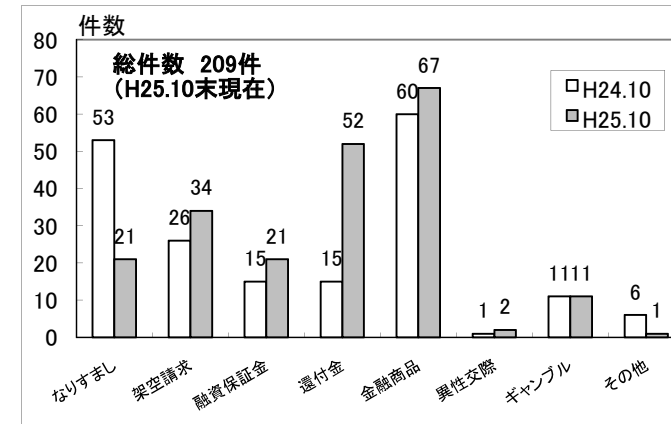

1 刑法犯認知件数(広島県内)

1-2 罪種手口別・発生状況

3 子ども・女性の性犯罪等被害の把握状況 (月別把握状況)

年	累計	月											
		1	2	3	4	5	6	7	8	9	10	11	12
H25	2,344	171	187	171	217	283	252	285	223	279	276		
H24	2,007	133	136	150	205	225	240	231	192	271	224		
増減	337	38	51	21	12	58	12	54	31	8	52		

2 犯罪率順位

(広島県順位 16都道府県中)

順位	都道府県	刑法犯認知件数	犯罪率
1	熊本県	10,695	585.1
2	新潟県	14,784	621.4
3	北海道	35,043	637.3
4	静岡県	24,836	660.5
5	広島県	18,936	663.7
6	神奈川県	64,630	725.6
7	宮城県	16,261	821.7
8	岡山県	16,549	855.7
9	埼玉県	70,681	989.8
10	京都府	26,661	1046.8
11	兵庫県	58,988	1057.1
12	東京都	134,406	1061.5
13	千葉県	65,845	1068.6
14	福岡県	56,496	1120.3
15	愛知県	82,228	1134.2
16	大阪府	123,532	1422.9

※ 犯罪率は、人口10万人当たりの刑法犯認知件数  
人口については、本年3月末の人口を基準とした

2-2 広島県・広島市犯罪率順位の推移

4 特殊詐欺の被害状況 (被害件数)

(被害金額)