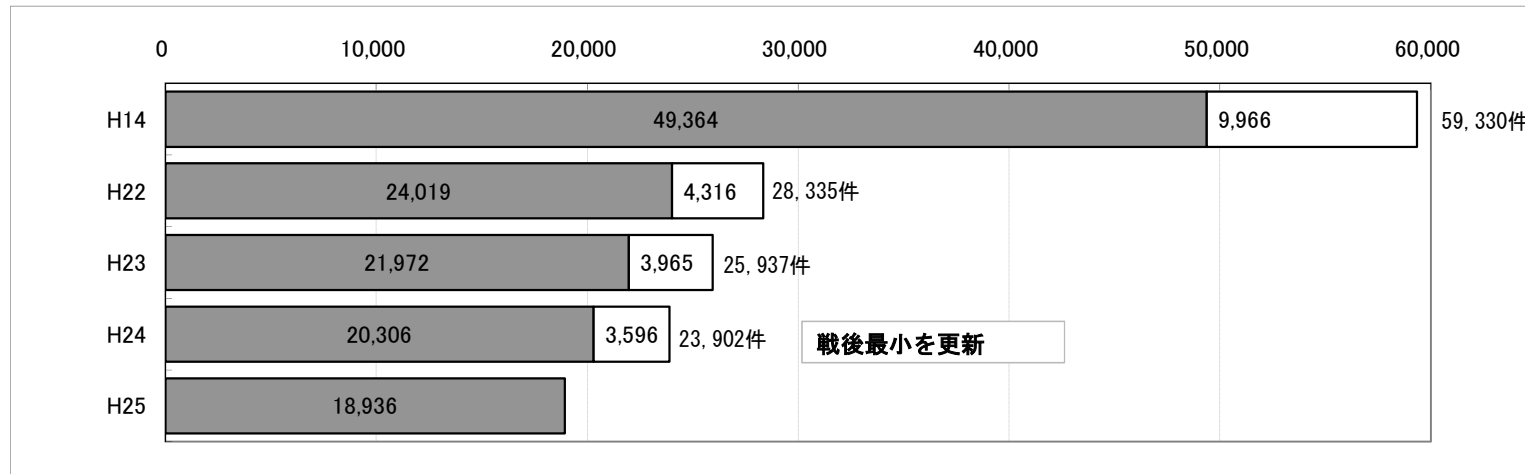

1 刑法犯認知件数(広島県内)

1-2 罪種手口別・発生状況

3 子ども・女性の性犯罪等被害の把握状況 (月別把握状況)

年	累計	月											
		1	2	3	4	5	6	7	8	9	10	11	12
H25	2,344	171	187	171	217	283	252	285	223	279	276		
H24	2,007	133	136	150	205	225	240	231	192	271	224		
増減	337	38	51	21	12	58	12	54	31	8	52		

2 犯罪率順位

(広島県順位 16都道府県中)

順位	都道府県	刑法犯認知件数	犯罪率
1	熊本県	10,695	585.1
2	新潟県	14,784	621.4
3	北海道	35,043	637.3
4	静岡県	24,836	660.5
5	広島県	18,936	663.7
6	神奈川県	64,630	725.6
7	宮城県	16,261	821.7
8	岡山県	16,549	855.7
9	埼玉県	70,681	989.8
10	京都府	26,661	1046.8
11	兵庫県	58,988	1057.1
12	東京都	134,406	1061.5
13	千葉県	65,845	1068.6
14	福岡県	56,496	1120.3
15	愛知県	82,228	1134.2
16	大阪府	123,532	1422.9