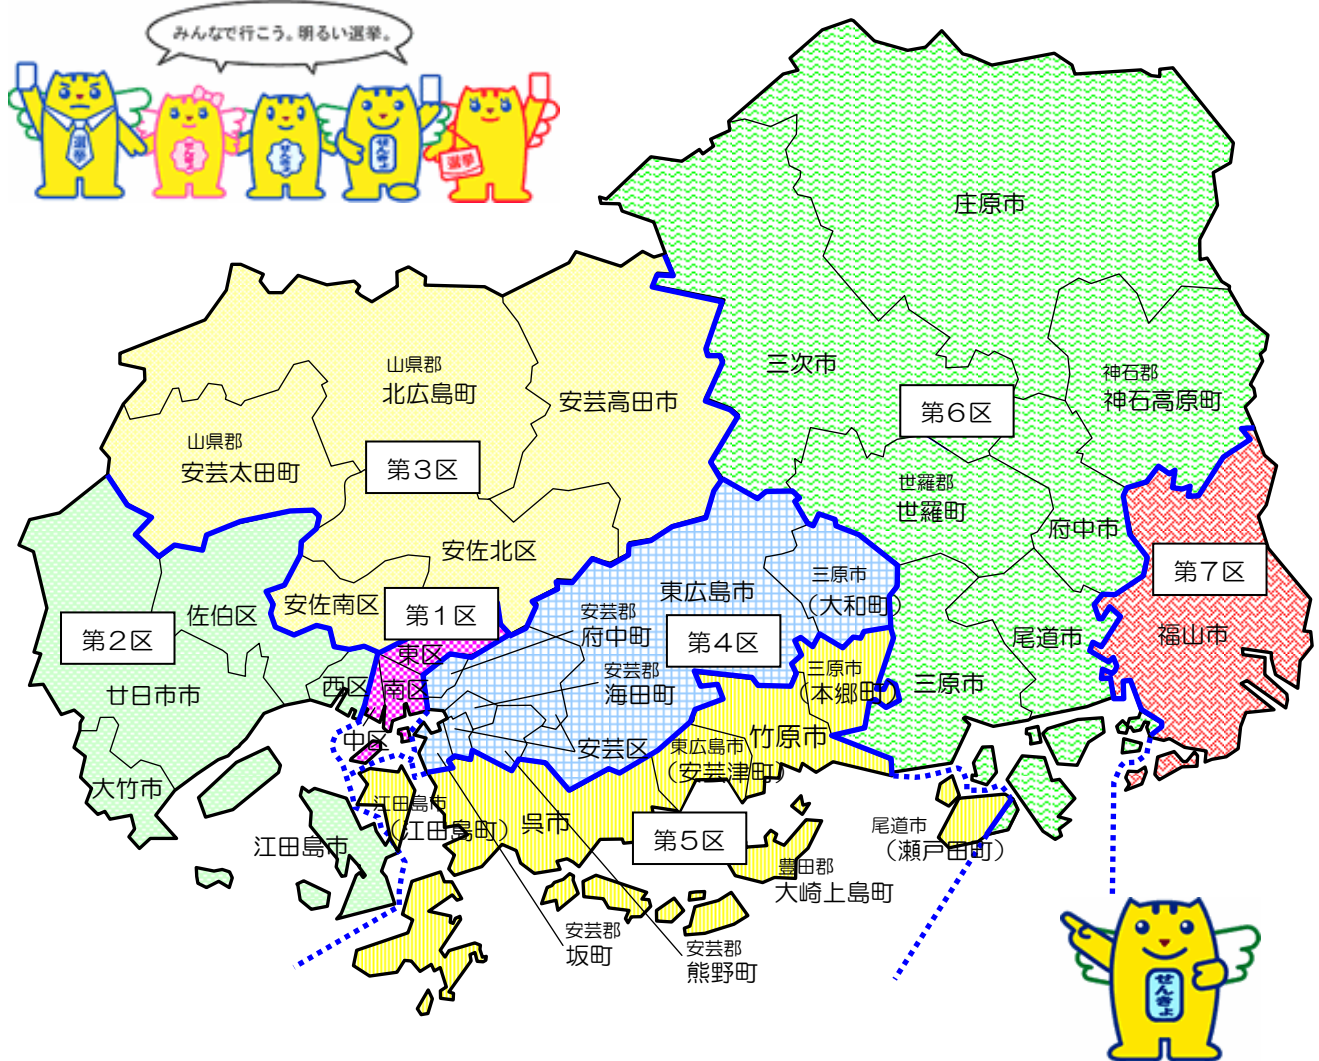

衆議院（小選挙区選出）議員の選挙区

衆議院（小選挙区選出）議員の広島県内の選挙区は次のとおりになっており、各選挙区から選出される議員の数はそれぞれ1名です。

-  第1区…広島市（中区，東区，南区）
-  第2区…広島市（西区，佐伯区），大竹市，廿日市市，江田島市（江田島町を除く）
-  第3区…広島市（安佐南区，安佐北区），安芸高田市，山県郡（安芸太田町，北広島町）
-  第4区…広島市（安芸区），三原市（大和町），東広島市（安芸津町を除く），
安芸郡（府中町，海田町，熊野町，坂町）
-  第5区…呉市，竹原市，三原市（本郷町），尾道市（瀬戸田町），東広島市（安芸津町），
江田島市（江田島町），豊田郡（大崎上島町）
-  第6区…三原市（大和町及び本郷町を除く），尾道市（瀬戸田町を除く），府中市，三次市，庄原市，
世羅郡（世羅町），神石郡（神石高原町）
-  第7区…福山市