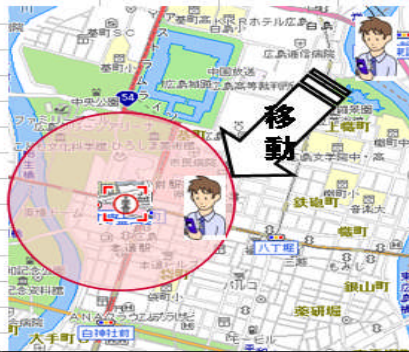

同連合会では、東広島警察署監修のもと、「**万引き防止ポスター**」を作成しました。

作成したポスターは、**手でレッドカードを示しているようなデザイン**を採用しており、さっそく管

内の大型スーパーに掲示され、来店者に万引き防止を呼びかけました。

また、店舗内の防犯カメラの設置状況等について防犯診断を行い、被害防止のための点検も行われました。

当日の様子は、地元新聞やテレビ局からも取材を受けるなど、注目の高さが伺えました。

県内の刑法犯認知状況 (H25年7月末)

県内の交通事故発生状況 (H25年7月末)

死者数に占める高齢者死者数の割合は、57.1% (全国第29位)です (全国平均 51.4%)

区分	平成25年7月末	平成24年7月末	前年対比		
			増減数	増減率	
事故件数	8,066	8,179	-113件	-1.4%	
死者数	63	61	2人	3.3%	
負傷者数	10,139	10,270	-131人	-1.3%	
高齢者	事故件数 (1当+2当)	2,518	2,449	69件	2.8%
	死者数	36	31	5人	16.1%
飲酒	事故件数 (1当)	63	88	-25件	-28.4%
	死者数	5	9	-4人	-44.4%

iコンシェルで犯罪発生マップがもっと便利に！ ひつじの執事が不審者情報をお知らせします

NTTドコモ「iコンシェル」と広島県警察犯罪発生マップが連携しました。広島県警察犯罪発生マップに公開している不審者情報6種類『ちかん、声かけ、つきまとい、不法侵入・のぞき、露出、その他』の発生場所に近づくと、携帯電話・スマートフォンの待ち受け画面にメッセージが届きます。

対象エリアに入ると待ち受け画面にメッセージ(右図中①)が通知されます。

②を選択すると、発生場所を示す地図が開くよ。

犯罪発生マップ

③を選択して、詳細な内容を確認しよう。

④「詳細地図を開く」を選択すると、その他の発生状況も確認できるよ。

※ 画面イメージはスマートフォン版です

お問い合わせ
広島県警察本部安全安心推進課 TEL(082)228-0110 (内線 705-309)

平成23年-平成27年

なくそう犯罪 ひろしま新アクション・プラン
~ 犯罪の起こらない社会へ ~