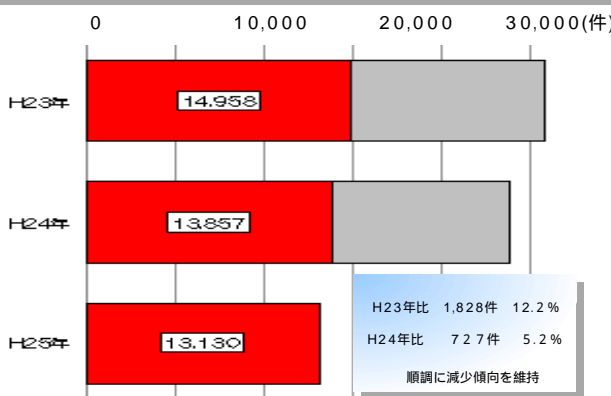

県内の刑法犯認知状況 (H25年7月末)

県内の交通事故発生状況 (H25年7月末)

死者数に占める高齢者死者数の割合は、57.1% (全国第29位)です (全国平均 51.4%)

区分	平成25年7月末	平成24年7月末	前年対比		
			増減数	増減率	
事故件数	8,066	8,179	-113件	-1.4%	
死者数	63	61	2人	3.3%	
負傷者数	10,139	10,270	-131人	-1.3%	
高齢者	事故件数 (1当+2当)	2,518	2,449	69件	2.8%
	死者数	36	31	5人	16.1%
飲酒	事故件数 (1当)	63	88	-25件	-28.4%
	死者数	5	9	-4人	-44.4%