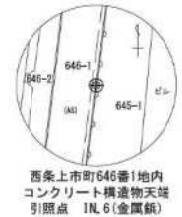

作 製 者

申 請 人

縮 尺 1 / 250