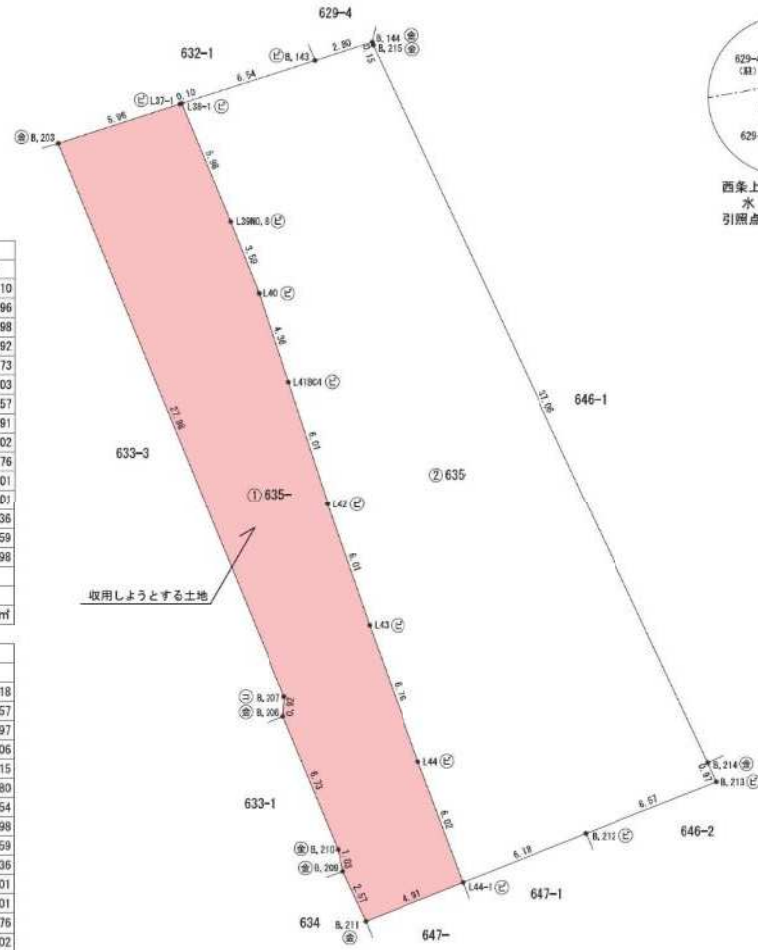

地 番 ② 635					
測点	標識	X座標	Y座標	(X_{n+1}-X_n) * Y_n	距離
L44-1	新設金属版	-174012.339	53450.103	-364743.502872	6.18
B.212	既設金属版	-174013.225	53456.220	-99054.375660	6.57
B.213	既設金属版	-174014.192	53462.721	-53.462721	0.97
B.214	既設金属標	-174013.226	53462.816	2026026.675136	37.06
B.215	既設金属標	-173976.296	53466.031	1982360.031387	0.15
B.144	既設金属標	-173976.149	53466.061	39404.486957	2.80
B.143	新設金属版	-173975.559	53463.316	104895.025992	6.94
L38-1	新設金属版	-173974.187	53456.920	-243870.469040	5.98
L39NO.8	既設金属版	-173980.121	53456.145	-507566.096775	3.59
L40	既設金属版	-173983.682	53455.622	-418717.887126	4.36
L41BC4	既設金属版	-173987.954	53454.722	-542993.066076	6.01
L42	既設金属版	-173993.840	53453.476	-630216.482040	6.01
L43	既設金属版	-173999.744	53452.315	-671414.528715	6.76
L44	既設金属版	-174006.401	53451.100	-673216.604500	6.02
	倍面積			839.943947	
	面積			419.9719735	
	地積			419.97	m²

境界標種類 (石)一石杭 (コ)一コンクリート杭 (フ)一プラスチック杭 (金)一金属標 (ド)一金属標 (キ)一鋳込み (木)一木杭 (土)一土中金属版 (ベ)一ベンキ

世界測地系

作 製 者

申 請 人

縮 尺 1 / 250