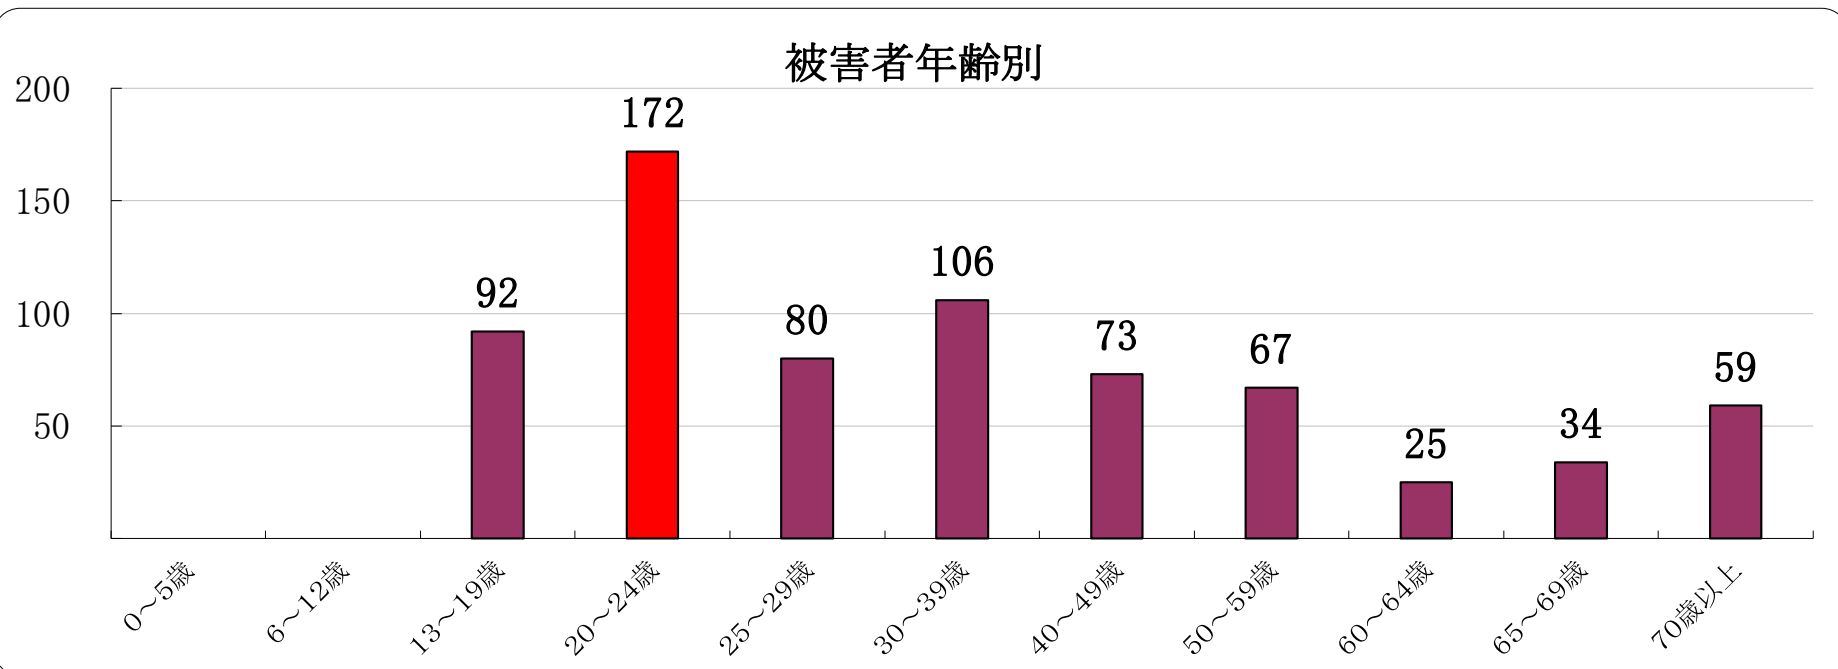

(平成26年1~12月末)

オートバイ盗

714 件

※ 掲載されている数値は確定数値です。

月別 (前年同期 -81 件)

(本年12月末)

主な発生場所

キーの状態

被害者の年齢・学識別

市町村別

警察署別

☆☆被害に遭わないためのポイント☆☆

- 被害の約7割が駐輪場で発生しています
整備された駐輪場に止める場合もツーロックをしましょう
- グッドライダー登録をしましょう