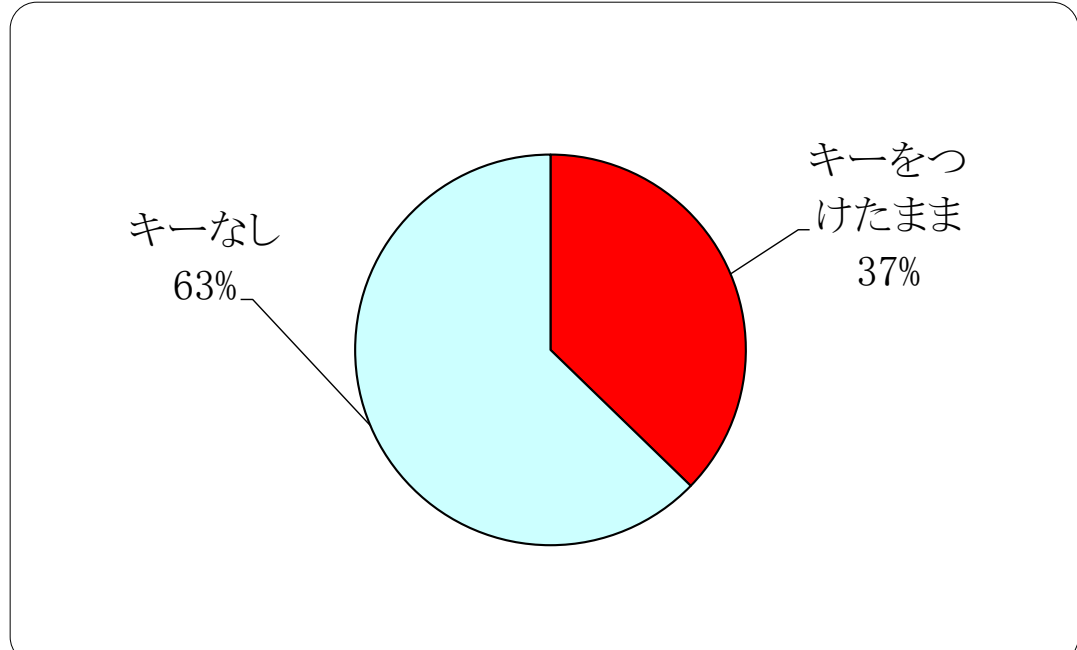

(平成26年1~12月末)

オートバイ盗

714 件

※ 掲載されている数値は確定数値です。

月別 (前年同期 -81 件)

(本年12月末)

主な発生場所

キーの状態

被害者の年齢・学識別

市町村別

警察署別

☆☆被害に遭わないためのポイント☆☆

- 被害の約7割が駐輪場で発生しています
整備された駐輪場に止める場合もツーロックをしましょう
- グッドライダー登録をしましょう