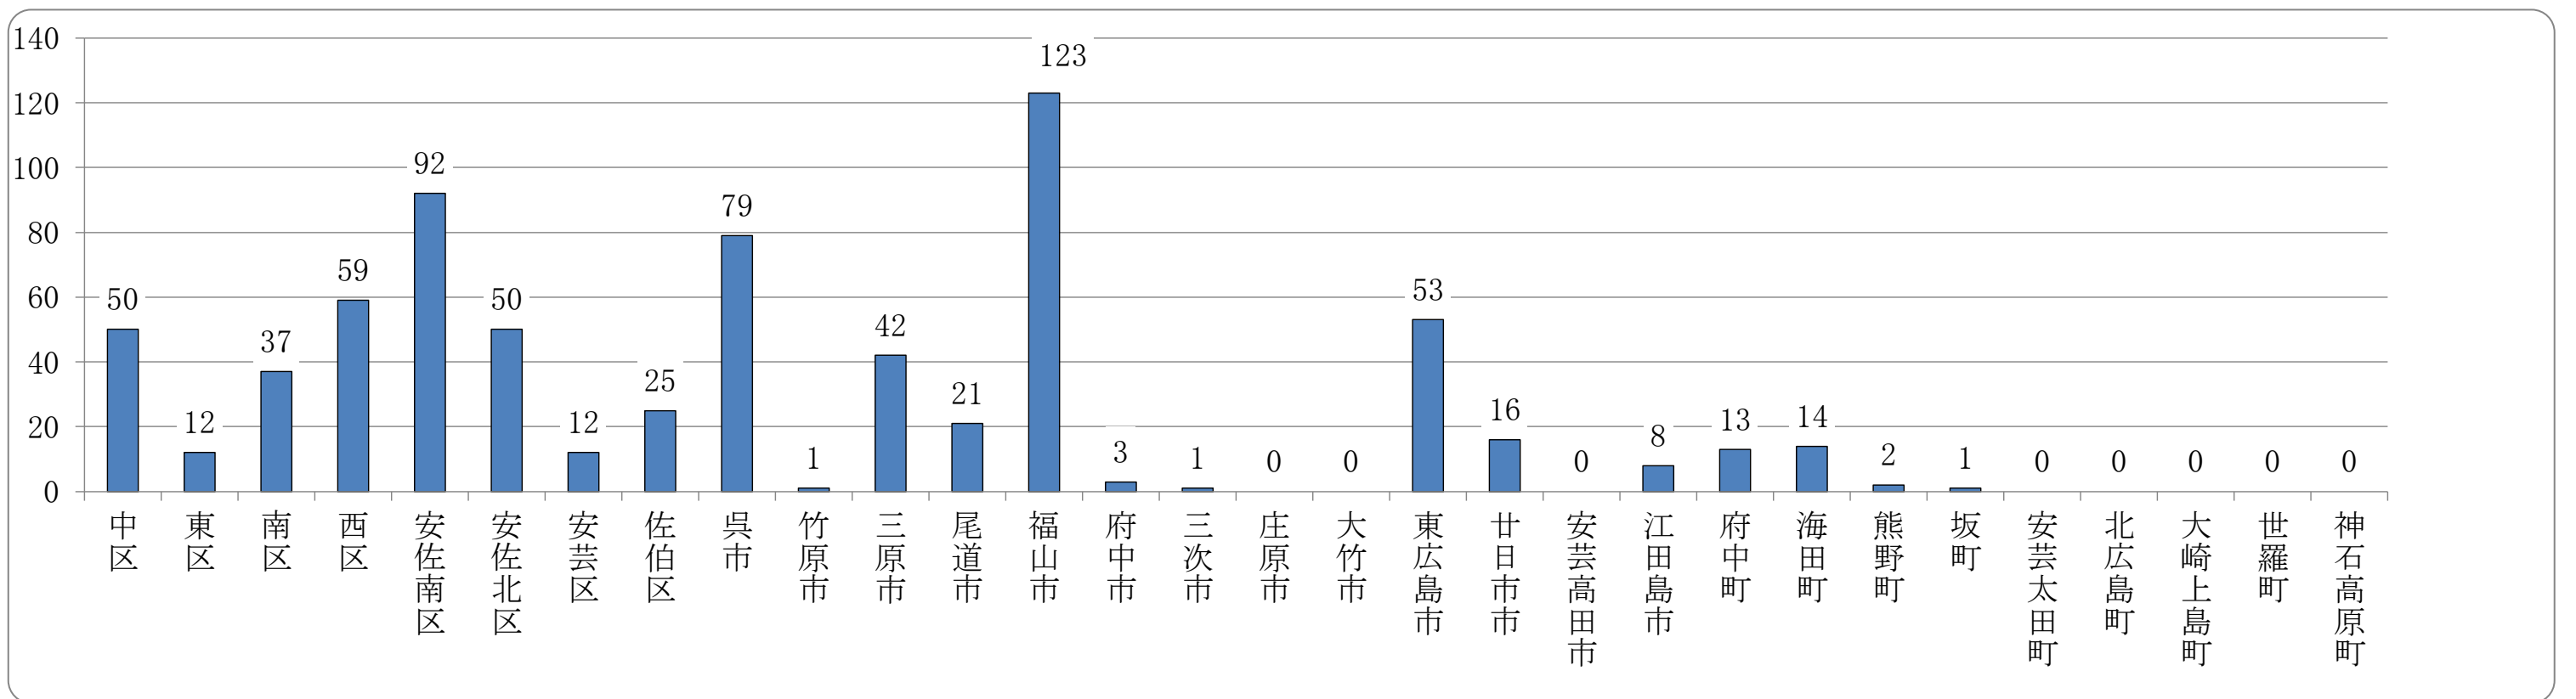

(平成26年1~12月末)

オートバイ盗

714 件

※ 掲載されている数値は確定数値です。

月別 (前年同期 -81 件)

(本年12月末)

主な発生場所

キーの状態

被害者の年齢・学識別

市町村別

警察署別

☆☆被害に遭わないためのポイント☆☆

- 被害の約7割が駐輪場で発生しています
整備された駐輪場に止める場合もツーロックをしましょう
- グッドライダー登録をしましょう