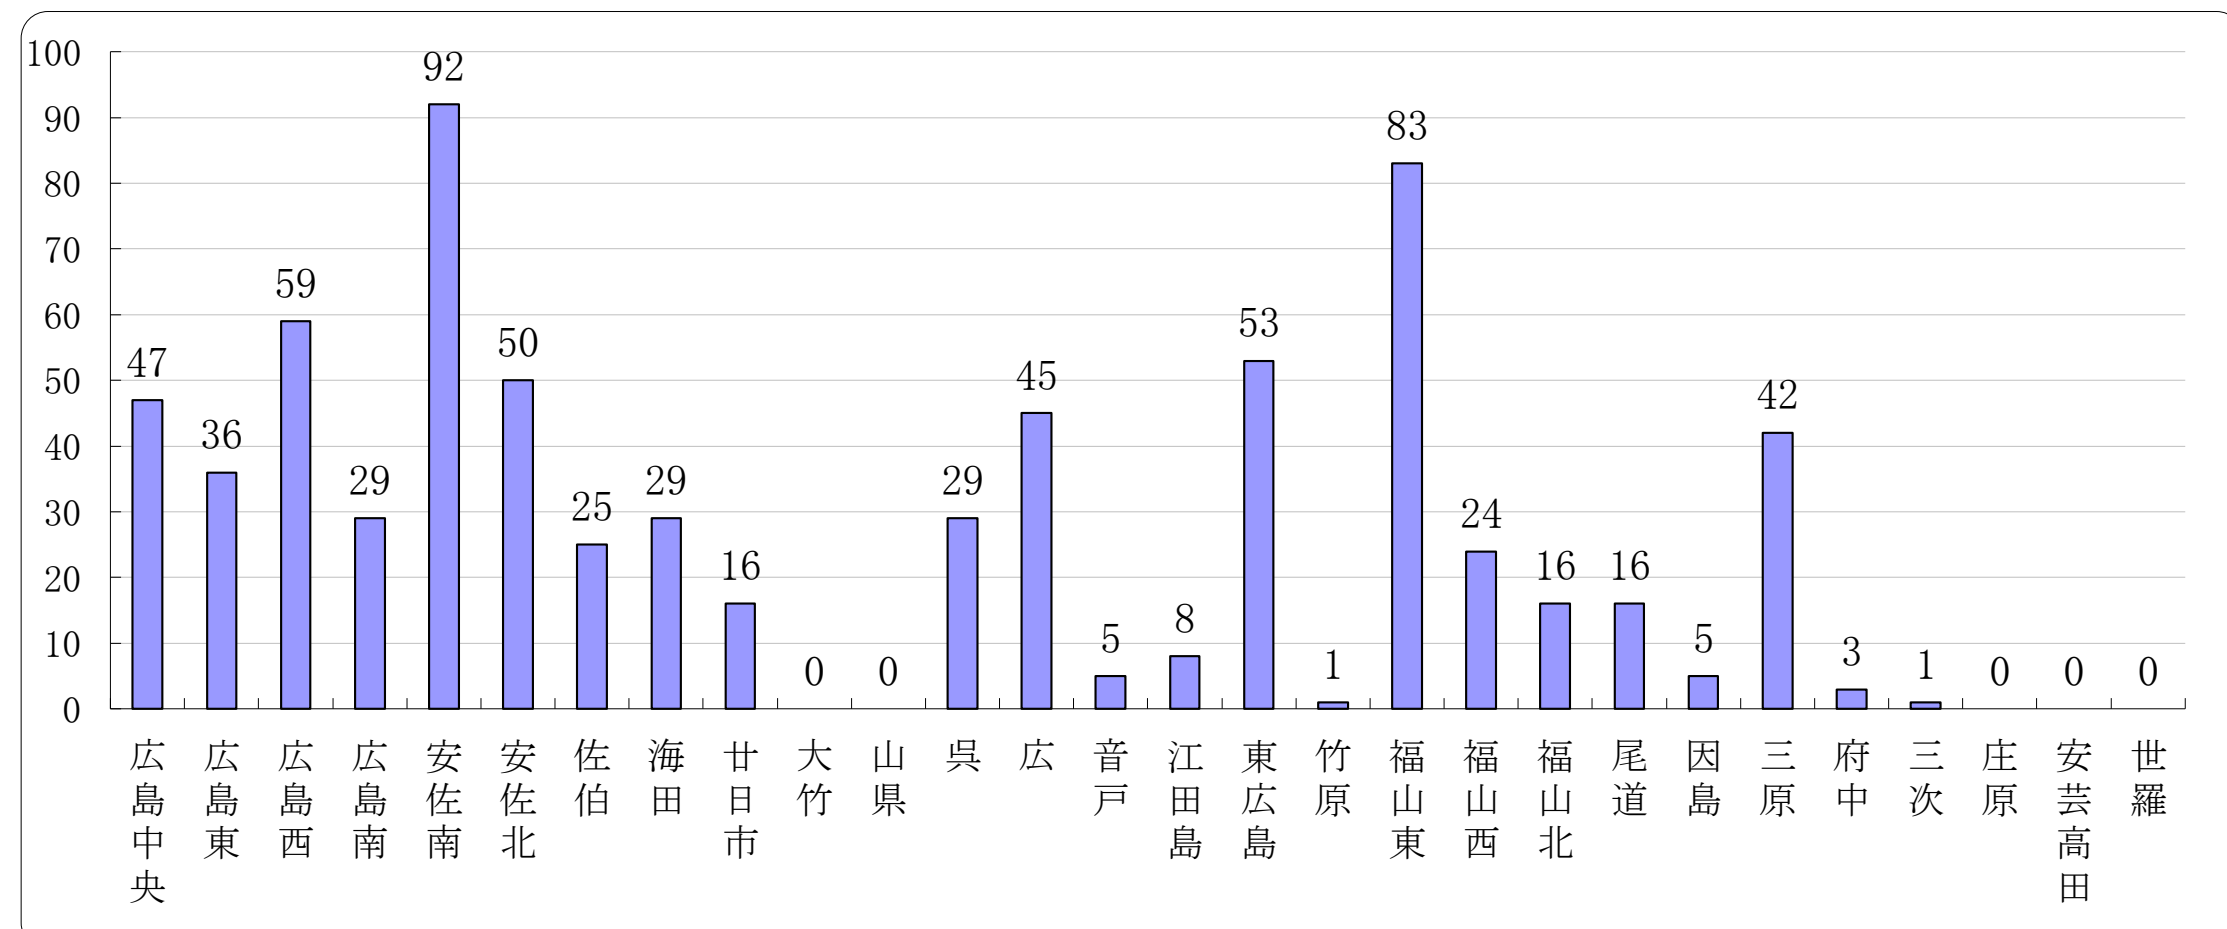

(平成26年1~12月末)

オートバイ盗

714 件

※ 掲載されている数値は確定数値です。

月別 (前年同期 -81 件)

(本年12月末)

主な発生場所

キーの状態

被害者の年齢・学識別

市町村別

警察署別

☆☆被害に遭わないためのポイント☆☆

- 被害の約7割が駐輪場で発生しています
整備された駐輪場に止める場合もツーロックをしましょう
- グッドライダー登録をしましょう