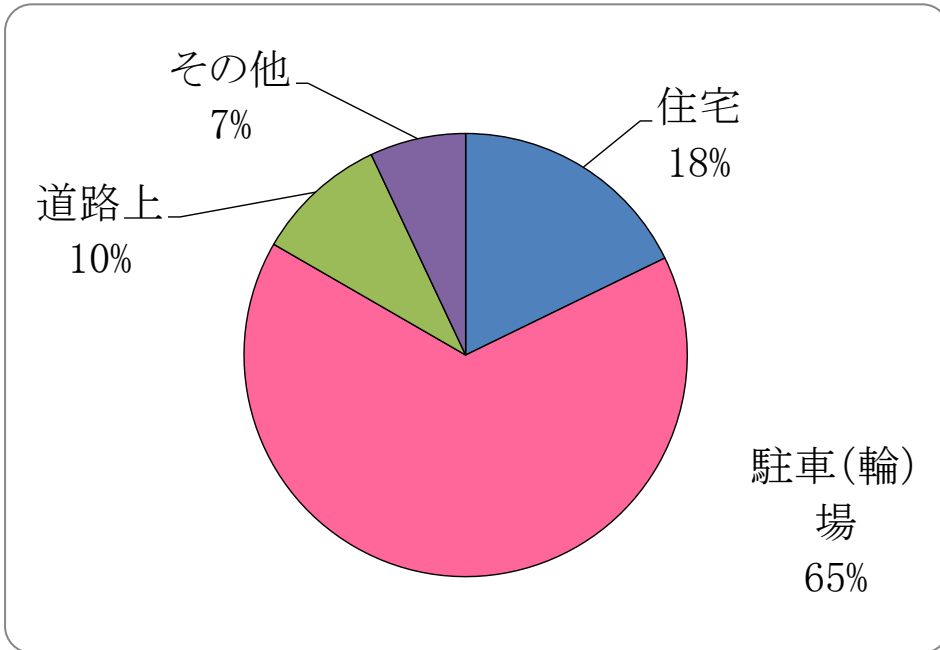

(平成26年1~12月末)

オートバイ盗

714 件

※ 掲載されている数値は確定数値です。

月別 (前年同期 -81 件)

(本年12月末)

主な発生場所

キーの状態

被害者の年齢・学識別

市町村別

警察署別

☆☆被害に遭わないためのポイント☆☆

- 被害の約7割が駐輪場で発生しています
整備された駐輪場に止める場合もツーロックをしましょう
- グッドライダー登録をしましょう