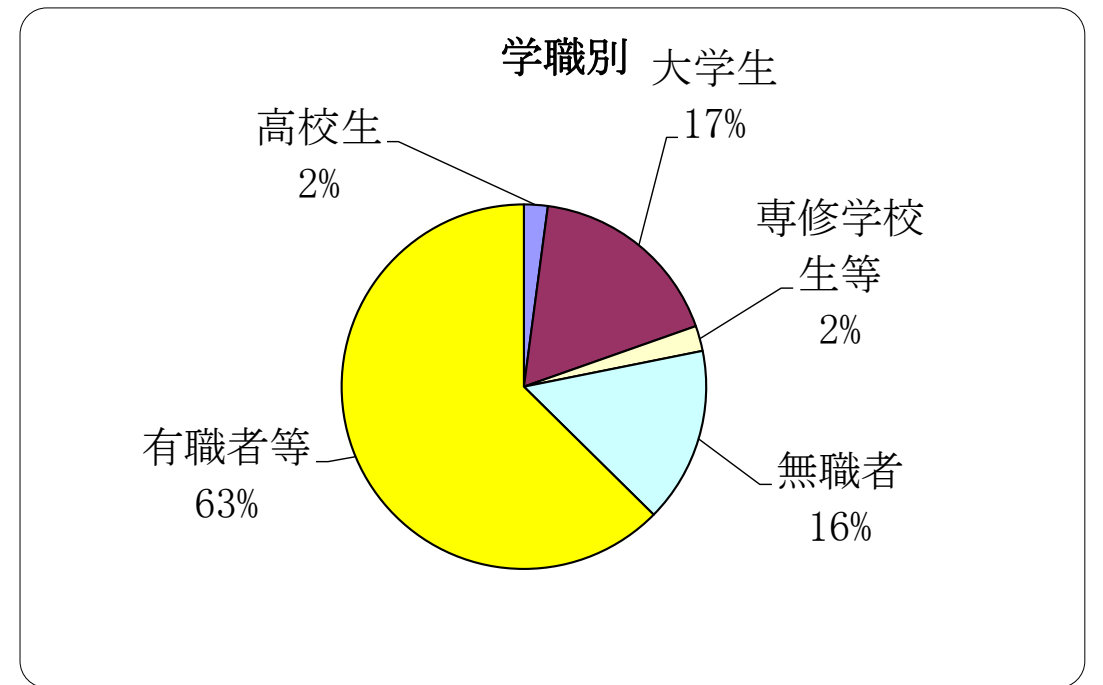

(平成26年1~12月末)

オートバイ盗

714 件

※ 掲載されている数値は確定数値です。

月別 (前年同期 -81 件)

(本年12月末)

主な発生場所

キーの状態

被害者の年齢・学識別

市町村別

警察署別

☆☆被害に遭わないためのポイント☆☆

- 被害の約7割が駐輪場で発生しています
整備された駐輪場に止める場合もツーロックをしましょう
- グッドライダー登録をしましょう