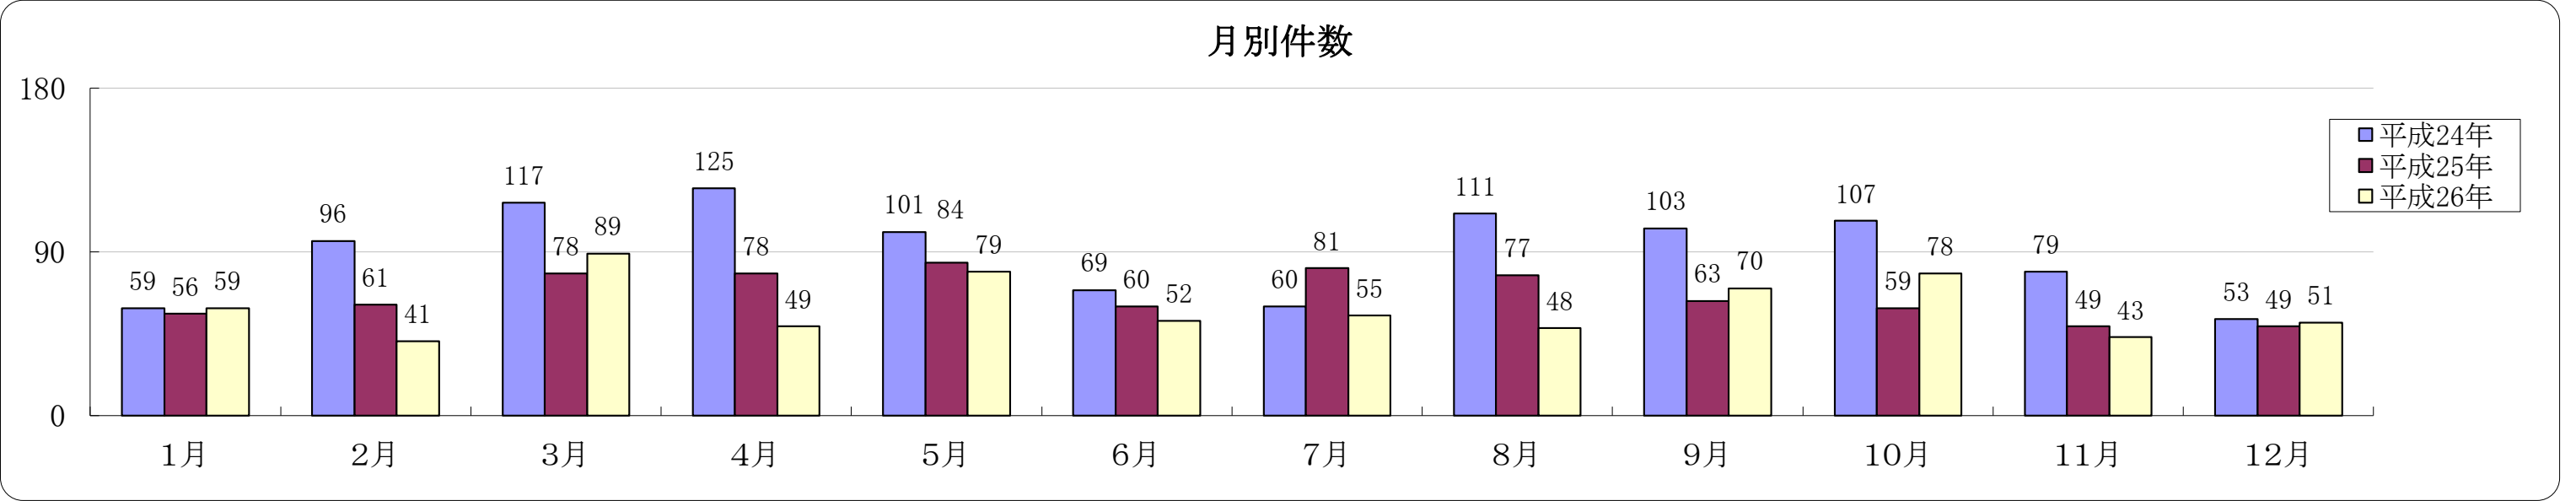

(平成26年1~12月末)

オートバイ盗

714 件

※ 掲載されている数値は確定数値です。

月別 (前年同期 -81 件)

(本年12月末)

主な発生場所

キーの状態