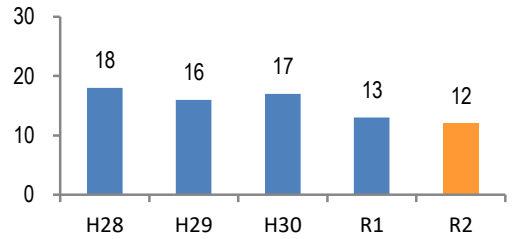

みんなでめざそう！日本一安全・安心な広島県

神石高原町の犯罪等発生状況

(令和2年12月末)

刑法犯の認知状況

主な犯罪の認知件数

区分	R2		R1
	12月	1~12月	1~12月
刑法犯総数	1	12	13
乗り物盗			2
自動車盗			2
オートバイ盗			
自転車盗			
街頭犯罪		1	2
路上強盗			
ひったくり			
恐喝			
車上ねらい			
自動販売機ねらい			
器物損壊等		1	2
侵入強・窃盗		6	1
侵入強盗			
侵入窃盗		6	1
住居侵入			
万引き			1
詐欺			

刑法犯認知件数の推移