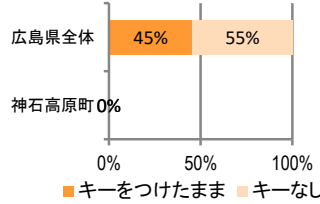

みんなでめざそう！日本一安全・安心な広島県

神石高原町の犯罪等発生状況

(令和2年12月末)

刑法犯の認知状況

主な犯罪の認知件数

区分	R2		R1
	12月	1~12月	1~12月
刑法犯総数	1	12	13
乗り物盗			2
自動車盗			2
オートバイ盗			
自転車盗			
街頭犯罪		1	2
路上強盗			
ひったくり			
恐喝			
車上ねらい			
自動販売機ねらい			
器物損壊等		1	2
侵入強・窃盗		6	1
侵入強盗			
侵入窃盗		6	1
住居侵入			
万引き			1
詐欺			

刑法犯認知件数の推移

カギかけ (被害時における施錠の有無)

侵入窃盗

自転車盗

オートバイ盗

車上ねらい

特殊詐欺の認知状況

【被害者の性別】

区分	認知件数	被害額
R2	1~12月	0 万円
	12月	0 万円
R1	1~12月	0 万円

※ 認知件数、被害額とも暫定値。被害額は概算。
 ※ 被害者の住居地別に集計。

被害者が高齢者の割合 -

広島県全体

区分	認知件数	被害額
R2	1~12月	136 2億4,105万円
	12月	8 1,656万円
R1	1~12月	175 3億2,180万円

※掲載されている数値は暫定数値です。

子供・女性対象の性犯罪・声かけ等の把握状況

【事案別】

区分	子供対象(件)	女性対象(件)
R2	1~12月	1
	12月	0
R1	1~12月	0

区分	強制わいせつ	公然わいせつ	ちかん	盗撮	のぞき	暴行・傷害	声かけ	つきまとい	その他
子供	R2 1~12月	0	0	0	0	0	0	0	1
	R1 1~12月	0	0	0	0	0	0	0	0
女性	R2 1~12月	0	0	0	0	0	0	0	0
	R1 1~12月	0	0	0	0	0	0	0	0