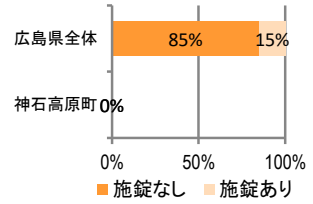

みんなでめざそう！日本一安全・安心な広島県

神石高原町の犯罪等発生状況

(令和2年12月末)

刑法犯の認知状況

主な犯罪の認知件数

区分	R2		R1
	12月	1~12月	1~12月
刑法犯総数	1	12	13
乗り物盗			2
自動車盗			2
オートバイ盗			
自転車盗			
街頭犯罪		1	2
路上強盗			
ひったくり			
恐喝			
車上ねらい			
自動販売機ねらい			
器物損壊等		1	2
侵入強・窃盗		6	1
侵入強盗			
侵入窃盗		6	1
住居侵入			
万引き			1
詐欺			

刑法犯認知件数の推移

カギかけ (被害時における施錠の有無)

侵入窃盗

自転車盗

オートバイ盗

車上ねらい

特殊詐欺の認知状況

【被害者の性別】

区分	認知件数	被害額
R2	1~12月	0 万円
	12月	0 万円
R1	1~12月	0 万円

※ 認知件数、被害額とも暫定値。被害額は概算。
 ※ 被害者の住居地別に集計。

被害者が高齢者の割合 -

広島県全体

区分	認知件数	被害額
R2	1~12月	136 2億4,105万円
	12月	8 1,656万円
R1	1~12月	175 3億2,180万円

※掲載されている数値は暫定数値です。

子供・女性対象の性犯罪・声かけ等の把握状況

【事案別】

区分	子供対象(件)	女性対象(件)
R2	1~12月	1
	12月	0
R1	1~12月	0

区分	強制わいせつ	公然わいせつ	ちかん	盗撮	のぞき	暴行・傷害	声かけ	つきまとい	その他
子供	R2 1~12月	0	0	0	0	0	0	0	1
	R1 1~12月	0	0	0	0	0	0	0	0
女性	R2 1~12月	0	0	0	0	0	0	0	0
	R1 1~12月	0	0	0	0	0	0	0	0