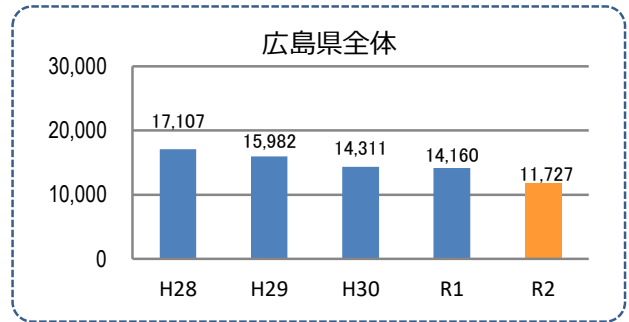

みんなでめざそう！日本一安全・安心な広島県

神石高原町の犯罪等発生状況

(令和2年12月末)

刑法犯の認知状況

主な犯罪の認知件数

区分	R2		R1
	12月	1~12月	1~12月
刑法犯総数	1	12	13
乗り物盗			2
自動車盗			2
オートバイ盗			
自転車盗			
街頭犯罪		1	2
路上強盗			
ひったくり			
恐喝			
車上ねらい			
自動販売機ねらい			
器物損壊等		1	2
侵入強・窃盗		6	1
侵入強盗			
侵入窃盗		6	1
住居侵入			
万引き			1
詐欺			

刑法犯認知件数の推移