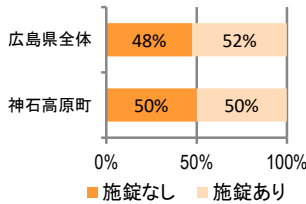

みんなでめざそう！日本一安全・安心な広島県

神石高原町の犯罪等発生状況

(令和2年12月末)

刑法犯の認知状況

主な犯罪の認知件数

区分	R2		R1
	12月	1~12月	1~12月
刑法犯総数	1	12	13
乗り物盗			2
自動車盗			2
オートバイ盗			
自転車盗			
街頭犯罪		1	2
路上強盗			
ひったくり			
恐喝			
車上ねらい			
自動販売機ねらい			
器物損壊等		1	2
侵入強・窃盗		6	1
侵入強盗			
侵入窃盗		6	1
住居侵入			
万引き			1
詐欺			

刑法犯認知件数の推移

カギかけ (被害時における施錠の有無)

侵入窃盗

自転車盗

オートバイ盗

車上ねらい

特殊詐欺の認知状況

【被害者の性別】

区分	認知件数	被害額
R2	1~12月	0 万円
	12月	0 万円
R1	1~12月	0 万円

※ 認知件数、被害額とも暫定値。被害額は概算。
 ※ 被害者の住居地別に集計。

被害者が高齢者の割合 -

広島県全体

区分	認知件数	被害額
R2	1~12月	136 2億4,105万円
	12月	8 1,656万円
R1	1~12月	175 3億2,180万円

※掲載されている数値は暫定数値です。

子供・女性対象の性犯罪・声かけ等の把握状況