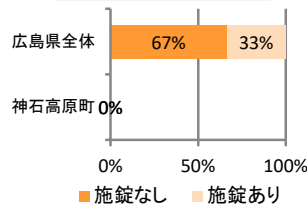

みんなでめざそう！日本一安全・安心な広島県

神石高原町の犯罪等発生状況

(令和2年12月末)

刑法犯の認知状況

主な犯罪の認知件数

区分	R2		R1
	12月	1~12月	1~12月
刑法犯総数	1	12	13
乗り物盗			2
自動車盗			2
オートバイ盗			
自転車盗			
街頭犯罪		1	2
路上強盗			
ひったくり			
恐喝			
車上ねらい			
自動販売機ねらい			
器物損壊等		1	2
侵入強・窃盗		6	1
侵入強盗			
侵入窃盗		6	1
住居侵入			
万引き			1
詐欺			

刑法犯認知件数の推移

カギかけ (被害時における施錠の有無)

侵入窃盗

自転車盗

オートバイ盗

車上ねらい

特殊詐欺の認知状況

【被害者の性別】

区分	認知件数	被害額
R2	1~12月	0 万円
	12月	0 万円
R1	1~12月	0 万円

※ 認知件数、被害額とも暫定値。被害額は概算。
 ※ 被害者の住居地別に集計。

被害者が高齢者の割合 -

広島県全体

区分	認知件数	被害額
R2	1~12月	136 2億4,105万円
	12月	8 1,656万円
R1	1~12月	175 3億2,180万円

※掲載されている数値は暫定数値です。

子供・女性対象の性犯罪・声かけ等の把握状況