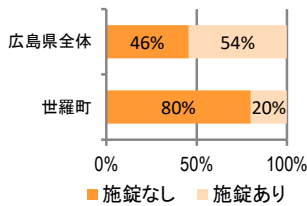

刑法犯の認知状況

主な犯罪の認知件数

区分	H30		H29	
	12月	1~12月	1~12月	年間
刑法犯総数	3	63	68	68
乗り物盗			3	3
自動車盗			1	1
オートバイ盗				
自転車盗			2	2
街頭犯罪	1	17	19	19
路上強盗				
ひったくり				
恐喝				
車上ねらい			4	4
自動販売機ねらい		1	4	4
器物損壊等	1	16	11	11
侵入強・窃盗	1	8	14	14
侵入強盗				
侵入窃盗	1	5	9	9
住居侵入		3	5	5
万引き		7	7	7
詐欺	1	4	2	2

刑法犯認知件数の推移

カギかけ (被害時における施錠の有無)

侵入窃盗

自転車盗

オートバイ盗

車上ねらい

特殊詐欺の認知状況

【被害者の性別】

区分	認知件数		被害額
	H30	1~12月	1
	12月	0	万円
H29	1~12月	0	万円
	年間	0	万円

被害者が高齢者の割合 100%

広島県全体

区分	認知件数	被害額
H30	1~12月	177
	12月	9
H29	1~12月	405
	年間	405

※ 認知件数、被害額とも暫定値。被害額は概算。
 ※ 被害者の住居地別に集計。

子供・女性対象の性犯罪・声かけ等の把握状況

【事案別】

区分	子供対象(件)	女性対象(件)
H30	1~12月	3
	12月	0
H29	1~12月	4
	年間	4