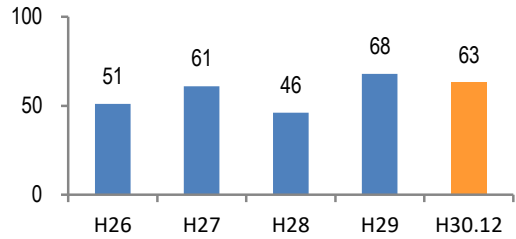

刑法犯の認知状況

主な犯罪の認知件数

区分	H30		H29	
	12月	1~12月	1~12月	年間
刑法犯総数	3	63	68	68
乗り物盗			3	3
自動車盗			1	1
オートバイ盗				
自転車盗			2	2
街頭犯罪	1	17	19	19
路上強盗				
ひったくり				
恐喝				
車上ねらい			4	4
自動販売機ねらい		1	4	4
器物損壊等	1	16	11	11
侵入強・窃盗	1	8	14	14
侵入強盗				
侵入窃盗	1	5	9	9
住居侵入		3	5	5
万引き		7	7	7
詐欺	1	4	2	2

刑法犯認知件数の推移