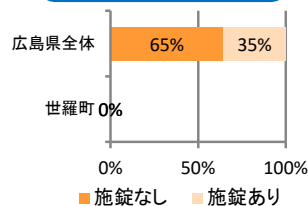

刑法犯の認知状況

主な犯罪の認知件数

区分	H30		H29	
	12月	1~12月	1~12月	年間
刑法犯総数	3	63	68	68
乗り物盗			3	3
自動車盗			1	1
オートバイ盗				
自転車盗			2	2
街頭犯罪	1	17	19	19
路上強盗				
ひったくり				
恐喝				
車上ねらい			4	4
自動販売機ねらい		1	4	4
器物損壊等	1	16	11	11
侵入強・窃盗	1	8	14	14
侵入強盗				
侵入窃盗	1	5	9	9
住居侵入		3	5	5
万引き		7	7	7
詐欺	1	4	2	2

刑法犯認知件数の推移

カギかけ (被害時における施錠の有無)

侵入窃盗

自転車盗

オートバイ盗

車上ねらい

特殊詐欺の認知状況

【被害者の性別】

区分	認知件数		被害額
	H30	1~12月	1
	12月	0	万円
H29	1~12月	0	万円
	年間	0	万円

被害者が高齢者の割合 100%

広島県全体

区分	認知件数	被害額
H30	1~12月	177
	12月	9
H29	1~12月	405
	年間	405

※ 認知件数、被害額とも暫定値。被害額は概算。
 ※ 被害者の住居地別に集計。

子供・女性対象の性犯罪・声かけ等の把握状況

【事案別】

区分	子供対象(件)	女性対象(件)
H30	1~12月	3
	12月	0
H29	1~12月	4
	年間	4