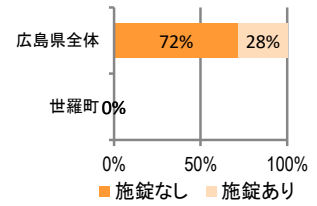

刑法犯の認知状況

主な犯罪の認知件数

区分	H30		H29	
	12月	1~12月	1~12月	年間
刑法犯総数	3	63	68	68
乗り物盗			3	3
自動車盗			1	1
オートバイ盗				
自転車盗			2	2
街頭犯罪	1	17	19	19
路上強盗				
ひったくり				
恐喝				
車上ねらい			4	4
自動販売機ねらい		1	4	4
器物損壊等	1	16	11	11
侵入強・窃盗	1	8	14	14
侵入強盗				
侵入窃盗	1	5	9	9
住居侵入		3	5	5
万引き		7	7	7
詐欺	1	4	2	2

刑法犯認知件数の推移

カギかけ (被害時における施錠の有無)

侵入窃盗

自転車盗

オートバイ盗

車上ねらい

特殊詐欺の認知状況

【被害者の性別】

区分	認知件数		被害額
	H30	1~12月	1
	12月	0	万円
H29	1~12月	0	万円
	年間	0	万円

被害者が高齢者の割合 100%

広島県全体

区分	認知件数	被害額
H30	1~12月	177
	12月	9
H29	1~12月	405
	年間	405

※ 認知件数、被害額とも暫定値。被害額は概算。
 ※ 被害者の住居地別に集計。

子供・女性対象の性犯罪・声かけ等の把握状況

【事案別】

区分	子供対象(件)	女性対象(件)
H30	1~12月	3
	12月	0
H29	1~12月	4
	年間	4