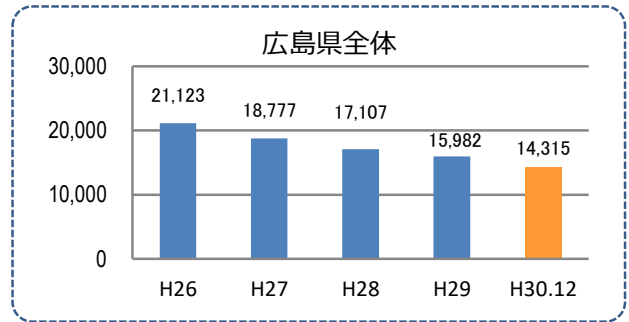

刑法犯の認知状況

主な犯罪の認知件数

区分	H30		H29	
	12月	1~12月	1~12月	年間
刑法犯総数	3	63	68	68
乗り物盗			3	3
自動車盗			1	1
オートバイ盗				
自転車盗			2	2
街頭犯罪	1	17	19	19
路上強盗				
ひったくり				
恐喝				
車上ねらい			4	4
自動販売機ねらい		1	4	4
器物損壊等	1	16	11	11
侵入強・窃盗	1	8	14	14
侵入強盗				
侵入窃盗	1	5	9	9
住居侵入		3	5	5
万引き		7	7	7
詐欺	1	4	2	2

刑法犯認知件数の推移