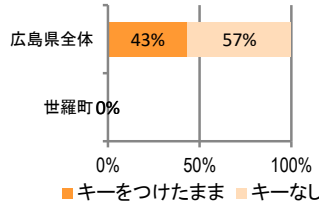

刑法犯の認知状況

主な犯罪の認知件数

区分	H30		H29	
	12月	1~12月	1~12月	年間
刑法犯総数	3	63	68	68
乗り物盗			3	3
自動車盗			1	1
オートバイ盗				
自転車盗			2	2
街頭犯罪	1	17	19	19
路上強盗				
ひったくり				
恐喝				
車上ねらい			4	4
自動販売機ねらい		1	4	4
器物損壊等	1	16	11	11
侵入強・窃盗	1	8	14	14
侵入強盗				
侵入窃盗	1	5	9	9
住居侵入		3	5	5
万引き		7	7	7
詐欺	1	4	2	2

刑法犯認知件数の推移

カギかけ (被害時における施錠の有無)

侵入窃盗

自転車盗

オートバイ盗

車上ねらい

特殊詐欺の認知状況

【被害者の性別】

区分	認知件数		被害額
	H30	1~12月	1
	12月	0	万円
H29	1~12月	0	万円
	年間	0	万円

被害者が高齢者の割合 100%

広島県全体

区分	認知件数	被害額
H30	1~12月	177
	12月	9
H29	1~12月	405
	年間	405

※ 認知件数、被害額とも暫定値。被害額は概算。
 ※ 被害者の住居地別に集計。

子供・女性対象の性犯罪・声かけ等の把握状況

【事案別】

区分	子供対象(件)	女性対象(件)
H30	1~12月	3
	12月	0
H29	1~12月	4
	年間	4