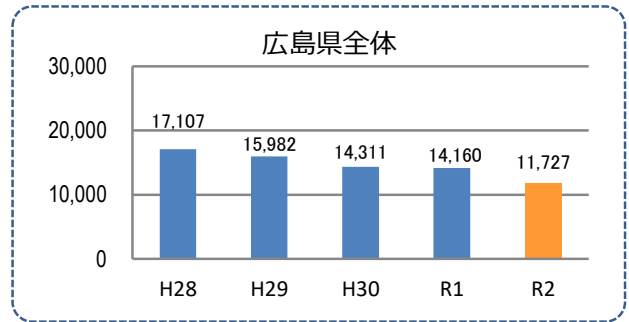

刑法犯の認知状況

主な犯罪の認知件数

区分	R2		R1
	12月	1~12月	1~12月
刑法犯総数	3	26	59
乗り物盗		1	2
自動車盗			1
オートバイ盗			
自転車盗		1	1
街頭犯罪		7	15
路上強盗			
ひったくり			
恐喝			
車上ねらい		3	1
自動販売機ねらい		2	9
器物損壊等		2	5
侵入強・窃盗	1	6	6
侵入強盗			1
侵入窃盗	1	4	4
住居侵入		2	1
万引き		4	9
詐欺		1	1

刑法犯認知件数の推移