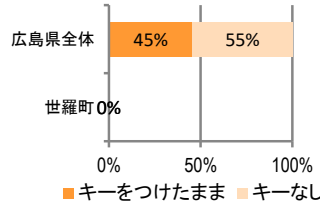

刑法犯の認知状況

主な犯罪の認知件数

区分	R2		R1
	12月	1~12月	1~12月
刑法犯総数	3	26	59
乗り物盗		1	2
自動車盗			1
オートバイ盗			
自転車盗		1	1
街頭犯罪		7	15
路上強盗			
ひったくり			
恐喝			
車上ねらい		3	1
自動販売機ねらい		2	9
器物損壊等		2	5
侵入強・窃盗	1	6	6
侵入強盗			1
侵入窃盗	1	4	4
住居侵入		2	1
万引き		4	9
詐欺		1	1

刑法犯認知件数の推移

カギかけ (被害時における施錠の有無)

侵入窃盗

自転車盗

オートバイ盗

車上ねらい

特殊詐欺の認知状況

【被害者の性別】

区分	認知件数	被害額
R2	1~12月	0 万円
	12月	0 万円
R1	1~12月	54万円

※ 認知件数、被害額とも暫定値。被害額は概算。  
 ※ 被害者の住居地別に集計。

被害者が高齢者の割合 -

広島県全体

区分	認知件数	被害額
R2	1~12月	136 2億4,105万円
	12月	8 1,656万円
R1	1~12月	175 3億2,180万円

子供・女性対象の性犯罪・声かけ等の把握状況

【事案別】

区分	子供対象(件)	女性対象(件)
R2	1~12月	6 4
	12月	0 0
R1	1~12月	3 4

区分	強制わいせつ	公然わいせつ	ちかん	盗撮	のぞき	暴行・傷害	声かけ	つきまとい	その他
子供	R2 1~12月	0	0	0	0	0	1	1	4
	R1 1~12月	0	0	0	0	0	1	2	0
女性	R2 1~12月	0	0	0	0	0	0	2	2
	R1 1~12月	0	1	1	0	0	0	0	2