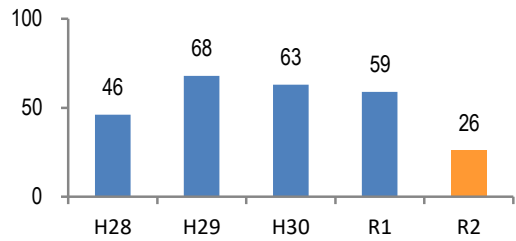

刑法犯の認知状況

主な犯罪の認知件数

区分	R2		R1
	12月	1~12月	1~12月
刑法犯総数	3	26	59
乗り物盗		1	2
自動車盗			1
オートバイ盗			
自転車盗		1	1
街頭犯罪		7	15
路上強盗			
ひったくり			
恐喝			
車上ねらい		3	1
自動販売機ねらい		2	9
器物損壊等		2	5
侵入強・窃盗	1	6	6
侵入強盗			1
侵入窃盗	1	4	4
住居侵入		2	1
万引き		4	9
詐欺		1	1

刑法犯認知件数の推移