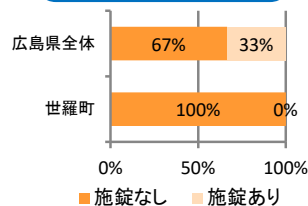

刑法犯の認知状況

主な犯罪の認知件数

区分	R2		R1
	12月	1~12月	1~12月
刑法犯総数	3	26	59
乗り物盗		1	2
自動車盗			1
オートバイ盗			
自転車盗		1	1
街頭犯罪		7	15
路上強盗			
ひったくり			
恐喝			
車上ねらい		3	1
自動販売機ねらい		2	9
器物損壊等		2	5
侵入強・窃盗	1	6	6
侵入強盗			1
侵入窃盗	1	4	4
住居侵入		2	1
万引き		4	9
詐欺		1	1

刑法犯認知件数の推移

カギかけ (被害時における施錠の有無)

侵入窃盗

自転車盗

オートバイ盗

車上ねらい

特殊詐欺の認知状況

【被害者の性別】

区分	認知件数	被害額
R2	1~12月	0 万円
	12月	0 万円
R1	1~12月	54万円

※ 認知件数、被害額とも暫定値。被害額は概算。  
 ※ 被害者の住居地別に集計。

被害者が高齢者の割合 -

広島県全体

区分	認知件数	被害額
R2	1~12月	136 2億4,105万円
	12月	8 1,656万円
R1	1~12月	175 3億2,180万円

子供・女性対象の性犯罪・声かけ等の把握状況