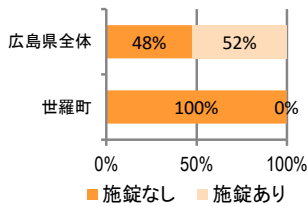

刑法犯の認知状況

主な犯罪の認知件数

区分	R2		R1
	12月	1~12月	1~12月
刑法犯総数	3	26	59
乗り物盗		1	2
自動車盗			1
オートバイ盗			
自転車盗		1	1
街頭犯罪		7	15
路上強盗			
ひったくり			
恐喝			
車上ねらい		3	1
自動販売機ねらい		2	9
器物損壊等		2	5
侵入強・窃盗	1	6	6
侵入強盗			1
侵入窃盗	1	4	4
住居侵入		2	1
万引き		4	9
詐欺		1	1

刑法犯認知件数の推移

カギかけ (被害時における施錠の有無)

侵入窃盗

自転車盗

オートバイ盗

車上ねらい

特殊詐欺の認知状況

【被害者の性別】

区分	認知件数	被害額
R2	1~12月	0 万円
	12月	0 万円
R1	1~12月	54万円

※ 認知件数、被害額とも暫定値。被害額は概算。  
 ※ 被害者の住居地別に集計。

被害者が高齢者の割合 -

広島県全体

区分	認知件数	被害額
R2	1~12月	136 2億4,105万円
	12月	8 1,656万円
R1	1~12月	175 3億2,180万円

子供・女性対象の性犯罪・声かけ等の把握状況