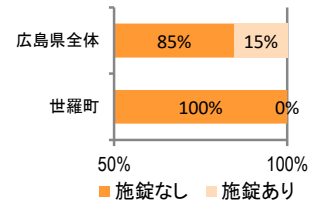

刑法犯の認知状況

主な犯罪の認知件数

区分	R2		R1
	12月	1~12月	1~12月
刑法犯総数	3	26	59
乗り物盗		1	2
自動車盗			1
オートバイ盗			
自転車盗		1	1
街頭犯罪		7	15
路上強盗			
ひったくり			
恐喝			
車上ねらい		3	1
自動販売機ねらい		2	9
器物損壊等		2	5
侵入強・窃盗	1	6	6
侵入強盗			1
侵入窃盗	1	4	4
住居侵入		2	1
万引き		4	9
詐欺		1	1

刑法犯認知件数の推移

カギかけ (被害時における施錠の有無)

侵入窃盗

自転車盗

オートバイ盗

車上ねらい

特殊詐欺の認知状況

【被害者の性別】

区分	認知件数	被害額
R2	1~12月	0 万円
	12月	0 万円
R1	1~12月	54万円

※ 認知件数、被害額とも暫定値。被害額は概算。  
 ※ 被害者の住居地別に集計。

被害者が高齢者の割合 -

広島県全体

区分	認知件数	被害額
R2	1~12月	136 2億4,105万円
	12月	8 1,656万円
R1	1~12月	175 3億2,180万円

子供・女性対象の性犯罪・声かけ等の把握状況