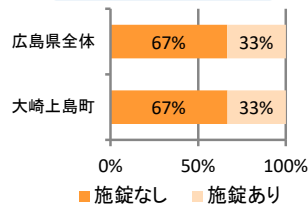

みんなでめざそう！日本一安全・安心な広島県

大崎上島町の犯罪等発生状況

(令和2年12月末)

刑法犯の認知状況

主な犯罪の認知件数

区分	R2		R1
	12月	1~12月	1~12月
刑法犯総数		14	20
乗り物盗		3	3
自動車盗			
オートバイ盗			
自転車盗		3	3
街頭犯罪		1	2
路上強盗			
ひったくり			
恐喝			
車上ねらい			1
自動販売機ねらい			
器物損壊等		1	1
侵入強・窃盗		2	3
侵入強盗			
侵入窃盗		2	2
住居侵入			1
万引き		1	
詐欺			

刑法犯認知件数の推移

カギかけ (被害時における施錠の有無)

侵入窃盗

自転車盗

オートバイ盗

車上ねらい

特殊詐欺の認知状況

【被害者の性別】

区分	認知件数	被害額
R2	1~12月	0 万円
	12月	0 万円
R1	1~12月	0 万円

※ 認知件数、被害額とも暫定値。被害額は概算。
 ※ 被害者の住居地別に集計。

被害者が高齢者の割合

広島県全体

区分	認知件数	被害額
R2	1~12月	136 2億4,105万円
	12月	8 1,656万円
R1	1~12月	175 3億2,180万円

子供・女性対象の性犯罪・声かけ等の把握状況

【事案別】