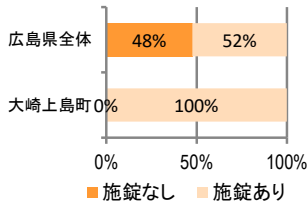

みんなでめざそう！日本一安全・安心な広島県

大崎上島町の犯罪等発生状況

(令和2年12月末)

刑法犯の認知状況

主な犯罪の認知件数

区分	R2		R1
	12月	1~12月	1~12月
刑法犯総数		14	20
乗り物盗		3	3
自動車盗			
オートバイ盗			
自転車盗		3	3
街頭犯罪		1	2
路上強盗			
ひったくり			
恐喝			
車上ねらい			1
自動販売機ねらい			
器物損壊等		1	1
侵入強・窃盗		2	3
侵入強盗			
侵入窃盗		2	2
住居侵入			1
万引き		1	
詐欺			

刑法犯認知件数の推移

カギかけ (被害時における施錠の有無)

侵入窃盗

自転車盗

オートバイ盗

車上ねらい

特殊詐欺の認知状況

【被害者の性別】

区分	認知件数	被害額
R2	1~12月	0 万円
	12月	0 万円
R1	1~12月	0 万円

※ 認知件数、被害額とも暫定値。被害額は概算。
 ※ 被害者の住居地別に集計。

被害者が高齢者の割合

広島県全体

区分	認知件数	被害額
R2	1~12月	136 2億4,105万円
	12月	8 1,656万円
R1	1~12月	175 3億2,180万円

子供・女性対象の性犯罪・声かけ等の把握状況

【事案別】