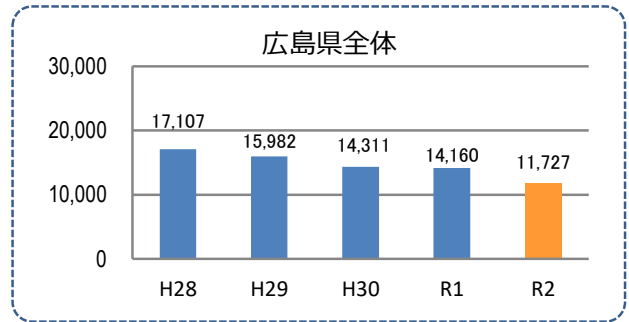

みんなでめざそう！日本一安全・安心な広島県

大崎上島町の犯罪等発生状況

(令和2年12月末)

刑法犯の認知状況

主な犯罪の認知件数

区分	R2		R1
	12月	1~12月	1~12月
刑法犯総数		14	20
乗り物盗		3	3
自動車盗			
オートバイ盗			
自転車盗		3	3
街頭犯罪		1	2
路上強盗			
ひったくり			
恐喝			
車上ねらい			1
自動販売機ねらい			
器物損壊等		1	1
侵入強・窃盗		2	3
侵入強盗			
侵入窃盗		2	2
住居侵入			1
万引き		1	
詐欺			

刑法犯認知件数の推移