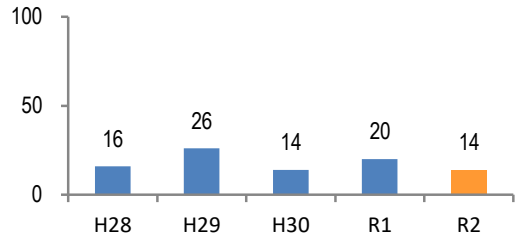

みんなでめざそう！日本一安全・安心な広島県

大崎上島町の犯罪等発生状況

(令和2年12月末)

刑法犯の認知状況

主な犯罪の認知件数

区分	R2		R1
	12月	1~12月	1~12月
刑法犯総数		14	20
乗り物盗		3	3
自動車盗			
オートバイ盗			
自転車盗		3	3
街頭犯罪		1	2
路上強盗			
ひったくり			
恐喝			
車上ねらい			1
自動販売機ねらい			
器物損壊等		1	1
侵入強・窃盗		2	3
侵入強盗			
侵入窃盗		2	2
住居侵入			1
万引き		1	
詐欺			

刑法犯認知件数の推移