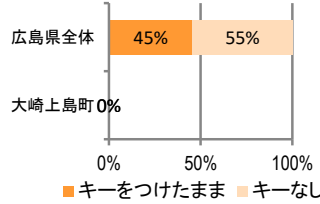

みんなでめざそう！日本一安全・安心な広島県

大崎上島町の犯罪等発生状況

(令和2年12月末)

刑法犯の認知状況

主な犯罪の認知件数

区分	R2		R1
	12月	1~12月	1~12月
刑法犯総数		14	20
乗り物盗		3	3
自動車盗			
オートバイ盗			
自転車盗		3	3
街頭犯罪		1	2
路上強盗			
ひったくり			
恐喝			
車上ねらい			1
自動販売機ねらい			
器物損壊等		1	1
侵入強・窃盗		2	3
侵入強盗			
侵入窃盗		2	2
住居侵入			1
万引き		1	
詐欺			

刑法犯認知件数の推移

カギかけ (被害時における施錠の有無)

侵入窃盗

自転車盗

オートバイ盗

車上ねらい

特殊詐欺の認知状況

【被害者の性別】

区分	認知件数	被害額
R2	1~12月	0 万円
	12月	0 万円
R1	1~12月	0 万円

※ 認知件数、被害額とも暫定値。被害額は概算。
 ※ 被害者の住居地別に集計。

被害者が高齢者の割合

広島県全体

区分	認知件数	被害額
R2	1~12月	136 2億4,105万円
	12月	8 1,656万円
R1	1~12月	175 3億2,180万円

子供・女性対象の性犯罪・声かけ等の把握状況

【事案別】