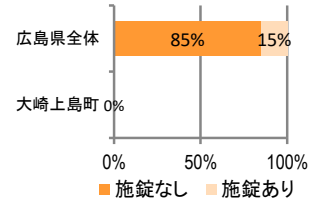

みんなでめざそう！日本一安全・安心な広島県

大崎上島町の犯罪等発生状況

(令和2年12月末)

刑法犯の認知状況

主な犯罪の認知件数

区分	R2		R1
	12月	1~12月	1~12月
刑法犯総数		14	20
乗り物盗		3	3
自動車盗			
オートバイ盗			
自転車盗		3	3
街頭犯罪		1	2
路上強盗			
ひったくり			
恐喝			
車上ねらい			1
自動販売機ねらい			
器物損壊等		1	1
侵入強・窃盗		2	3
侵入強盗			
侵入窃盗		2	2
住居侵入			1
万引き		1	
詐欺			

刑法犯認知件数の推移

カギかけ (被害時における施錠の有無)

侵入窃盗

自転車盗

オートバイ盗

車上ねらい

特殊詐欺の認知状況

【被害者の性別】

区分	認知件数	被害額
R2	1~12月	0 万円
	12月	0 万円
R1	1~12月	0 万円

※ 認知件数、被害額とも暫定値。被害額は概算。
 ※ 被害者の住居地別に集計。

被害者が高齢者の割合

広島県全体

区分	認知件数	被害額
R2	1~12月	136 2億4,105万円
	12月	8 1,656万円
R1	1~12月	175 3億2,180万円

子供・女性対象の性犯罪・声かけ等の把握状況

【事案別】