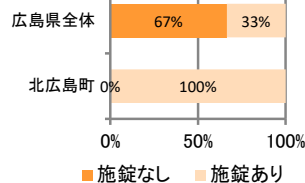

みんなでめざそう！日本一安全・安心な広島県

北広島町の犯罪等発生状況

(令和2年12月末)

刑法犯の認知状況

主な犯罪の認知件数

区分	R2		R1
	12月	1~12月	1~12月
刑法犯総数	2	40	47
乗り物盗		2	4
自動車盗		1	1
オートバイ盗			1
自転車盗		1	2
街頭犯罪		5	11
路上強盗			
ひったくり			
恐喝			
車上ねらい			
自動販売機ねらい			5
器物損壊等		5	6
侵入強・窃盗	1	3	4
侵入強盗			
侵入窃盗	1	1	3
住居侵入		2	1
万引き		6	7
詐欺		2	

刑法犯認知件数の推移

カギかけ (被害時における施錠の有無)

侵入窃盗

自転車盗

オートバイ盗

車上ねらい

特殊詐欺の認知状況

【被害者の性別】

区分	認知件数	被害額	
R2	1~12月	2	35万円
	12月	0	万円
R1	1~12月	1	万円

被害者が高齢者の割合 0%

広島県全体

区分	認知件数	被害額	
R2	1~12月	136	2億4,105万円
	12月	8	1,656万円
R1	1~12月	175	3億2,180万円

※ 認知件数、被害額とも暫定値。被害額は概算。
※ 被害者の住居地別に集計。

子供・女性対象の性犯罪・声かけ等の把握状況

【事案別】

区分	子供対象(件)	女性対象(件)	
R2	1~12月	4	6
	12月	0	0
R1	1~12月	6	5

区分	強制わいせつ	公然わいせつ	ちかん	盗撮	のぞき	暴行・傷害	声かけ	つきまとい	その他
子供	R2 1~12月	0	0	0	0	0	2	0	2
	R1 1~12月	0	0	0	0	0	1	2	3
女性	R2 1~12月	2	1	0	0	0	0	2	1
	R1 1~12月	0	1	0	0	0	2	1	1

※ 本集計値は、被害申告の有無に関わらず、警ら要望、相談等を含む。
※ 子供とは、中学生以下の男女。

※掲載されている数値は暫定数値です。

犯罪発生マップ

県警ホームページでは、身近な犯罪や不審者出没に関する情報を地図上で分かりやすくお知らせしています。

広島県警察メールマガジン

防犯・交通安全に関する情報や県警からのお知らせをタイムリーに配信しています。

広島県警察本部
生活安全総務課

TEL.082-228-0110