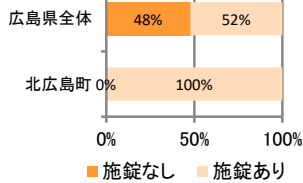

カギかけ (被害時における施錠の有無)

侵入窃盗