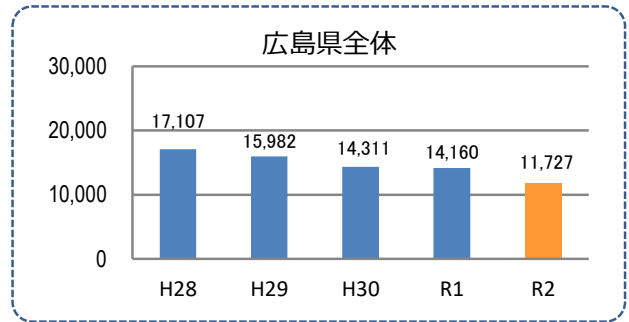

みんなでめざそう！日本一安全・安心な広島県

北広島町の犯罪等発生状況

(令和2年12月末)

刑法犯の認知状況

主な犯罪の認知件数

区分	R2		R1
	12月	1~12月	1~12月
刑法犯総数	2	40	47
乗り物盗		2	4
自動車盗		1	1
オートバイ盗			1
自転車盗		1	2
街頭犯罪		5	11
路上強盗			
ひったくり			
恐喝			
車上ねらい			
自動販売機ねらい			5
器物損壊等		5	6
侵入強・窃盗	1	3	4
侵入強盗			
侵入窃盗	1	1	3
住居侵入		2	1
万引き		6	7
詐欺		2	

刑法犯認知件数の推移