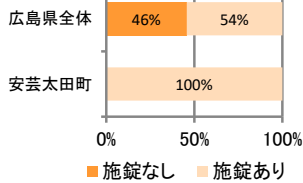

カギかけ (被害時における施錠の有無)

侵入窃盗