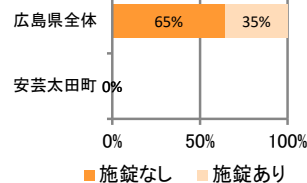

みんなでめざそう！日本一安全・安心な広島県

安芸太田町の犯罪等発生状況

(平成30年12月末)

刑法犯の認知状況

主な犯罪の認知件数

区分	H30		H29	
	12月	1~12月	1~12月	年間
刑法犯総数	1	13	8	8
乗り物盗				
自動車盗				
オートバイ盗				
自転車盗				
街頭犯罪		2	3	3
路上強盗				
ひったくり				
恐喝				
車上ねらい			1	1
自動販売機ねらい				
器物損壊等		2	2	2
侵入強・窃盗	1	1	1	1
侵入強盗				
侵入窃盗	1	1	1	1
住居侵入				
万引き				
詐欺				

刑法犯認知件数の推移

カギかけ (被害時における施錠の有無)

侵入窃盗

自転車盗

オートバイ盗

車上ねらい

特殊詐欺の認知状況

【被害者の性別】

区分	認知件数		被害額	
	H30	1~12月	0	万円
	12月	0	万円	
H29	1~12月	0	万円	
	年間	0	万円	

※ 認知件数、被害額とも暫定値。被害額は概算。
※ 被害者の住居地別に集計。

被害者が高齢者の割合 -

広島県全体

区分	認知件数	被害額	
H30	1~12月	177	3億4,855万円
	12月	9	1,838万円
H29	1~12月	405	10億1,592万円
	年間	405	10億1,592万円

子供・女性対象の性犯罪・声かけ等の把握状況

【事案別】

区分	子供対象(件)	女性対象(件)	
H30	1~12月	1	0
	12月	0	0
H29	1~12月	2	1
	年間	2	1

区分	強制わいせつ	公然わいせつ	ちかん	盗撮	のぞき	暴行・傷害	声かけ	つきまとい	その他
子供	H30 1~12月	0	0	0	0	0	0	0	1
	H29 1~12月	0	0	0	0	0	0	0	2
女性	H30 1~12月	0	0	0	0	0	0	0	0
	H29 1~12月	0	0	1	0	0	0	0	0

※ 本集計値は、被害申告の有無に関わらず、警ら要望、相談等を含む。
※ 子供とは、中学生以下の男女。

犯罪発生マップ

県警ホームページでは、身近な犯罪や不審者出没に関する情報を地図上で分かりやすくお知らせしています。

広島県警察メールマガジン

防犯・交通安全に関する情報や県警からのお知らせをタイムリーに配信しています。

広島県警察本部
生活安全総務課

TEL 082-228-0110