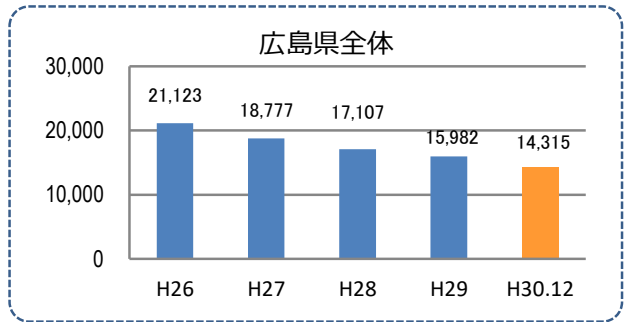

みんなでめざそう！日本一安全・安心な広島県

安芸太田町の犯罪等発生状況

(平成30年12月末)

刑法犯の認知状況

主な犯罪の認知件数

区分	H30		H29	
	12月	1~12月	1~12月	年間
刑法犯総数	1	13	8	8
乗り物盗				
自動車盗				
オートバイ盗				
自転車盗				
街頭犯罪		2	3	3
路上強盗				
ひったくり				
恐喝				
車上ねらい			1	1
自動販売機ねらい				
器物損壊等		2	2	2
侵入強・窃盗	1	1	1	1
侵入強盗				
侵入窃盗	1	1	1	1
住居侵入				
万引き				
詐欺				

刑法犯認知件数の推移