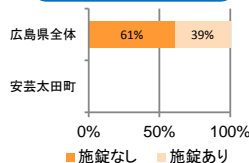

みんなでめざそう！日本一安全・安心な広島県
安芸太田町の犯罪等発生状況

(平成29年中)

刑法犯の認知状況

主な犯罪の認知件数

区分	H29		H28	
	12月	1~12月	1~12月	年間
刑法犯総数		8	16	16
乗り物盗			1	1
自動車盗				
オートバイ盗				
自転車盗			1	1
街頭犯罪		3	6	6
路上強盗				
ひったくり				
恐喝				
車上ねらい		1	1	1
自動販売機ねらい				
器物損壊等		2	5	5
侵入強・窃盗		1		
侵入強盗				
侵入窃盗		1		
住居侵入				
万引き			1	1
詐欺				

刑法犯認知件数の推移

カギかけ (被害時における施錠の有無)

侵入窃盗

自転車盗

オートバイ盗

車上ねらい

特殊詐欺の認知状況

【被害者の性別】

区分	認知件数		被害額	
	H29	1~12月	0	万円
	12月	0	万円	
H28	1~12月	0	万円	
	年間	0	万円	

※ 認知件数、被害額とも暫定値。被害額は概算。
※ 被害者の住居別別に集計。

被害者が高齢者の割合 —

広島県全体

区分	認知件数		被害額	
	H29	1~12月	405	10億1,592万円
	12月	42	1億2,711万円	
H28	1~12月	348	10億7,494万円	
	年間	348	10億7,494万円	

子供・女性対象の性犯罪・声かけ等の把握状況

【事案別】

区分	子供対象(件)		女性対象(件)	
	H29	1~12月	2	1
	12月	0	0	
H28	1~12月	0	1	
	年間	0	1	

※ 本集計値は、被害申告の有無に関わらず、警ら要望、相談等を含む。
※ 子供とは、中学生以下の男女。

区分	強刺/わいせつ	公然/わいせつ	ちかん	盗撮	のぞき	暴行/傷害	声かけ	つきまとい	その他
	H28 1~12月	0	0	0	0	0	0	0	0
女性	H29 1~12月	0	0	1	0	0	0	0	0
	H28 1~12月	0	0	0	0	0	0	0	1