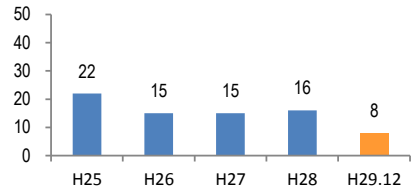

刑法犯認知件数の推移

カギかけ (被害時における施錠の有無)

侵入窃盗

自転車盗

オートバイ盗

車上ねらい

特殊詐欺の認知状況

【被害者の性別】