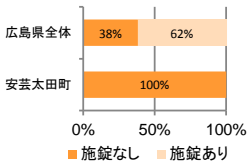

みんなでめざそう！日本一安全・安心な広島県
安芸太田町の犯罪等発生状況

(平成29年中)

刑法犯の認知状況

主な犯罪の認知件数

区分	H29		H28	
	12月	1~12月	1~12月	年間
刑法犯総数		8	16	16
乗り物盗			1	1
自動車盗				
オートバイ盗				
自転車盗			1	1
街頭犯罪		3	6	6
路上強盗				
ひったくり				
恐喝				
車上ねらい		1	1	1
自動販売機ねらい				
器物損壊等		2	5	5
侵入強・窃盗		1		
侵入強盗				
侵入窃盗		1		
住居侵入				
万引き			1	1
詐欺				

刑法犯認知件数の推移

カギかけ (被害時における施錠の有無)

侵入窃盗

自転車盗

オートバイ盗

車上ねらい

特殊詐欺の認知状況

【被害者の性別】

区分	認知件数		被害額	
	H29	1~12月	0	万円
	12月	0	万円	
H28	1~12月	0	万円	
	年間	0	万円	

※ 認知件数、被害額とも暫定値。被害額は概算。
※ 被害者の住居別別に集計。

被害者が高齢者の割合 —

広島県全体

区分	認知件数		被害額	
	H29	1~12月	405	10億1,592万円
	12月	42	1億2,711万円	
H28	1~12月	348	10億7,494万円	
	年間	348	10億7,494万円	