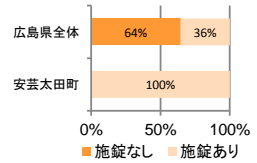

刑法犯認知件数の推移

カギかけ (被害時における施錠の有無)

侵入窃盗

自転車盗

オートバイ盗

車上ねらい

特殊詐欺の認知状況

【被害者の性別】

区分	認知件数		被害額	
	H29	1~12月	0	万円
	12月	0	万円	
H28	1~12月	0	万円	
	年間	0	万円	

※ 認知件数、被害額とも暫定値。被害額は概算。
※ 被害者の住居別別に集計。

被害者が高齢者の割合 —

広島県全体

区分	認知件数		被害額	
	H29	1~12月	405	10億1,592万円
	12月	42	1億2,711万円	
H28	1~12月	348	10億7,494万円	
	年間	348	10億7,494万円	

子供・女性対象の性犯罪・声かけ等の把握状況

【事案別】

区分	子供対象(件)		女性対象(件)	
	H29	1~12月	2	1
	12月	0	0	
H28	1~12月	0	1	
	年間	0	1	

※ 本集計値は、被害申告の有無に関わらず、警ら要望、相談等を含む。
※ 子供とは、中学生以下の男女。

区分	強刺/わいせつ	公然/わいせつ	ちかん	盗撮	のぞき	暴行/傷害	声かけ	つきまとい	その他
	H28 1~12月	0	0	0	0	0	0	0	0
女性	H29 1~12月	0	0	1	0	0	0	0	0
	H28 1~12月	0	0	0	0	0	0	0	1