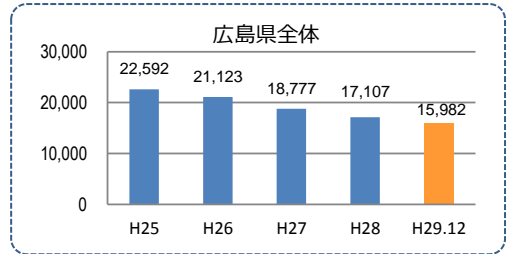

みんなでめざそう！日本一安全・安心な広島県
安芸太田町の犯罪等発生状況

(平成29年中)

刑法犯の認知状況

主な犯罪の認知件数

区分	H29		H28	
	12月	1~12月	1~12月	年間
刑法犯総数		8	16	16
乗り物盗			1	1
自動車盗				
オートバイ盗				
自転車盗			1	1
街頭犯罪		3	6	6
路上強盗				
ひったくり				
恐喝				
車上ねらい		1	1	1
自動販売機ねらい				
器物損壊等		2	5	5
侵入強・窃盗		1		
侵入強盗				
侵入窃盗		1		
住居侵入				
万引き			1	1
詐欺				

刑法犯認知件数の推移