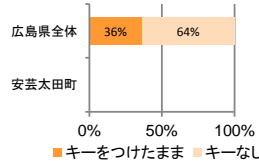

刑法犯認知件数の推移

カギかけ (被害時における施錠の有無)

侵入窃盗

自転車盗

オートバイ盗

車上ねらい

特殊詐欺の認知状況

【被害者の性別】

区分	認知件数		被害額	
	H29	1~12月	0	万円
	12月	0	万円	
H28	1~12月	0	万円	
	年間	0	万円	

※ 認知件数、被害額とも暫定値。被害額は概算。
※ 被害者の住居別別に集計。

被害者が高齢者の割合 —

広島県全体

区分	認知件数		被害額	
	H29	1~12月	405	10億1,592万円
	12月	42	1億2,711万円	
H28	1~12月	348	10億7,494万円	
	年間	348	10億7,494万円	

子供・女性対象の性犯罪・声かけ等の把握状況

【事案別】

区分	子供対象(件)		女性対象(件)	
	H29	1~12月	2	1
	12月	0	0	
H28	1~12月	0	1	
	年間	0	1	

※ 本集計値は、被害申告の有無に関わらず、警ら要望、相談等を含む。
※ 子供とは、中学生以下の男女。

区分	強刺/わいせつ	公然/わいせつ	ちかん	盗撮	のぞき	暴行/傷害	声かけ	つきまとい	その他
	H28 1~12月	0	0	0	0	0	0	0	0
女性	H29 1~12月	0	0	1	0	0	0	0	0
	H28 1~12月	0	0	0	0	0	0	0	1