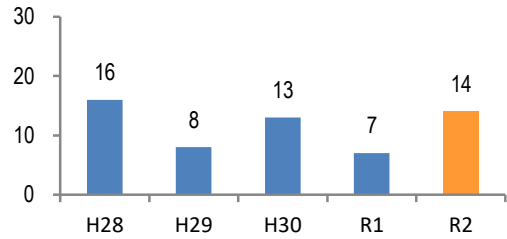

みんなでめざそう！日本一安全・安心な広島県

安芸太田町の犯罪等発生状況

(令和2年12月末)

刑法犯の認知状況

主な犯罪の認知件数

区分	R2		R1
	12月	1~12月	1~12月
刑法犯総数	2	14	7
乗り物盗			
自動車盗			
オートバイ盗			
自転車盗			
街頭犯罪		3	1
路上強盗			
ひったくり			
恐喝			
車上ねらい			
自動販売機ねらい			
器物損壊等		3	1
侵入強・窃盗		3	
侵入強盗			
侵入窃盗			
住居侵入		3	
万引き			2
詐欺		1	

刑法犯認知件数の推移