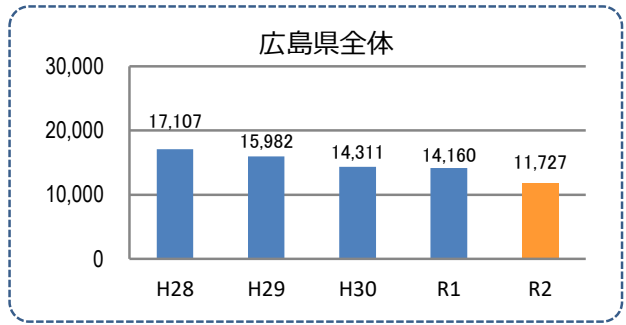

みんなでめざそう！日本一安全・安心な広島県

安芸太田町の犯罪等発生状況

(令和2年12月末)

刑法犯の認知状況

主な犯罪の認知件数

区分	R2		R1
	12月	1~12月	1~12月
刑法犯総数	2	14	7
乗り物盗			
自動車盗			
オートバイ盗			
自転車盗			
街頭犯罪		3	1
路上強盗			
ひったくり			
恐喝			
車上ねらい			
自動販売機ねらい			
器物損壊等		3	1
侵入強・窃盗		3	
侵入強盗			
侵入窃盗			
住居侵入		3	
万引き			2
詐欺		1	

刑法犯認知件数の推移