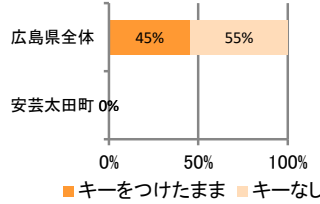

刑法犯認知件数の推移

カギかけ (被害時における施錠の有無)

侵入窃盗

自転車盗

オートバイ盗

車上ねらい

特殊詐欺の認知状況

【被害者の性別】

区分	認知件数	被害額
R2	1~12月	0 万円
	12月	0 万円
R1	1~12月	0 万円

※ 認知件数、被害額とも暫定値。被害額は概算。
 ※ 被害者の住居地別に集計。

被害者が高齢者の割合 -

広島県全体

区分	認知件数	被害額
R2	1~12月	136 2億4,105万円
	12月	8 1,656万円
R1	1~12月	175 3億2,180万円

子供・女性対象の性犯罪・声かけ等の把握状況

【事案別】

区分	子供対象(件)	女性対象(件)
R2	1~12月	2
	12月	0
R1	1~12月	1

区分	強制わいせつ	公然わいせつ	ちかん	盗撮	のぞき	暴行・傷害	声かけ	つきまとい	その他
子供	R2 1~12月	0	0	0	0	0	0	0	2
	R1 1~12月	0	0	0	0	0	1	0	0
女性	R2 1~12月	0	0	0	0	0	1	0	0
	R1 1~12月	0	0	0	0	0	0	0	0