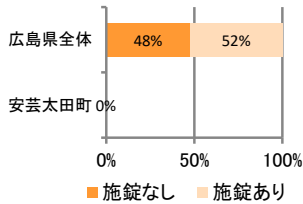

みんなでめざそう！日本一安全・安心な広島県

安芸太田町の犯罪等発生状況

(令和2年12月末)

刑法犯の認知状況

主な犯罪の認知件数

区分	R2		R1
	12月	1~12月	1~12月
刑法犯総数	2	14	7
乗り物盗			
自動車盗			
オートバイ盗			
自転車盗			
街頭犯罪		3	1
路上強盗			
ひったくり			
恐喝			
車上ねらい			
自動販売機ねらい			
器物損壊等		3	1
侵入強・窃盗		3	
侵入強盗			
侵入窃盗			
住居侵入		3	
万引き			2
詐欺		1	

刑法犯認知件数の推移

カギかけ (被害時における施錠の有無)

侵入窃盗

自転車盗

オートバイ盗

車上ねらい

特殊詐欺の認知状況

【被害者の性別】

区分	認知件数	被害額
R2	1~12月	0 万円
	12月	0 万円
R1	1~12月	0 万円

※ 認知件数、被害額とも暫定値。被害額は概算。
 ※ 被害者の住居地別に集計。

被害者が高齢者の割合 -

広島県全体

区分	認知件数	被害額
R2	1~12月	136 2億4,105万円
	12月	8 1,656万円
R1	1~12月	175 3億2,180万円

子供・女性対象の性犯罪・声かけ等の把握状況

【事案別】