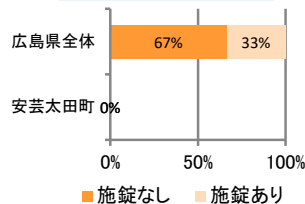

みんなでめざそう！日本一安全・安心な広島県

安芸太田町の犯罪等発生状況

(令和2年12月末)

刑法犯の認知状況

主な犯罪の認知件数

区分	R2		R1
	12月	1~12月	1~12月
刑法犯総数	2	14	7
乗り物盗			
自動車盗			
オートバイ盗			
自転車盗			
街頭犯罪		3	1
路上強盗			
ひったくり			
恐喝			
車上ねらい			
自動販売機ねらい			
器物損壊等		3	1
侵入強・窃盗		3	
侵入強盗			
侵入窃盗			
住居侵入		3	
万引き			2
詐欺		1	

刑法犯認知件数の推移

カギかけ (被害時における施錠の有無)

侵入窃盗

自転車盗

オートバイ盗

車上ねらい

特殊詐欺の認知状況

【被害者の性別】

区分	認知件数	被害額
R2	1~12月	0 万円
	12月	0 万円
R1	1~12月	0 万円

※ 認知件数、被害額とも暫定値。被害額は概算。
 ※ 被害者の住居地別に集計。

被害者が高齢者の割合 -

広島県全体

区分	認知件数	被害額
R2	1~12月	136 2億4,105万円
	12月	8 1,656万円
R1	1~12月	175 3億2,180万円

子供・女性対象の性犯罪・声かけ等の把握状況

【事案別】