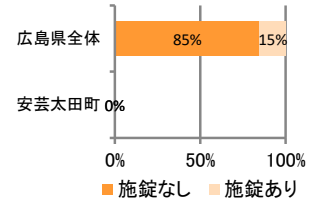

刑法犯認知件数の推移

カギかけ (被害時における施錠の有無)

侵入窃盗

自転車盗

オートバイ盗

車上ねらい

特殊詐欺の認知状況

【被害者の性別】

区分	認知件数	被害額
R2	1~12月	0 万円
	12月	0 万円
R1	1~12月	0 万円

※ 認知件数、被害額とも暫定値。被害額は概算。
 ※ 被害者の住居地別に集計。

被害者が高齢者の割合 -

広島県全体

区分	認知件数	被害額
R2	1~12月	136 2億4,105万円
	12月	8 1,656万円
R1	1~12月	175 3億2,180万円

子供・女性対象の性犯罪・声かけ等の把握状況

【事案別】