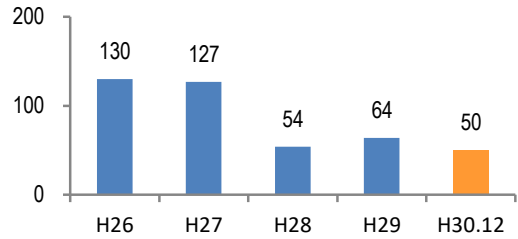

みんなでめざそう！日本一安全・安心な広島県

熊野町

の犯罪等発生状況

(平成30年12月末)

刑法犯の認知状況

主な犯罪の認知件数

区分	H30		H29	
	12月	1~12月	1~12月	年間
刑法犯総数	2	50	64	64
乗り物盗		13	14	14
自動車盗		2		
オートバイ盗		1	1	1
自転車盗		10	13	13
街頭犯罪	1	11	8	8
路上強盗				
ひったくり				
恐喝				
車上ねらい			1	1
自動販売機ねらい				
器物損壊等	1	11	7	7
侵入強・窃盗		4	8	8
侵入強盗				
侵入窃盗		4	4	4
住居侵入			4	4
万引き	1	3	6	6
詐欺		4	2	2

刑法犯認知件数の推移