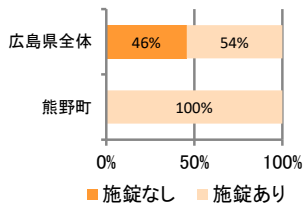

みんなでめざそう！日本一安全・安心な広島県

熊野町

の犯罪等発生状況

(平成30年12月末)

刑法犯の認知状況

主な犯罪の認知件数

区分	H30		H29	
	12月	1~12月	1~12月	年間
刑法犯総数	2	50	64	64
乗り物盗		13	14	14
自動車盗		2		
オートバイ盗		1	1	1
自転車盗		10	13	13
街頭犯罪	1	11	8	8
路上強盗				
ひったくり				
恐喝				
車上ねらい			1	1
自動販売機ねらい				
器物損壊等	1	11	7	7
侵入強・窃盗		4	8	8
侵入強盗				
侵入窃盗		4	4	4
住居侵入			4	4
万引き	1	3	6	6
詐欺		4	2	2

刑法犯認知件数の推移

カギかけ (被害時における施錠の有無)

侵入窃盗

自転車盗

オートバイ盗

車上ねらい

特殊詐欺の認知状況

【被害者の性別】

区分	認知件数		被害額	
	H30	1~12月	1	20万円
	12月	0	万円	
H29	1~12月	2	220万円	
	年間	2	220万円	

広島県全体

区分	認知件数		被害額	
	H30	1~12月	177	3億4,855万円
	12月	9	1,838万円	
H29	1~12月	405	10億1,592万円	
	年間	405	10億1,592万円	

※ 認知件数、被害額とも暫定値。被害額は概算。
 ※ 被害者の住居地別に集計。