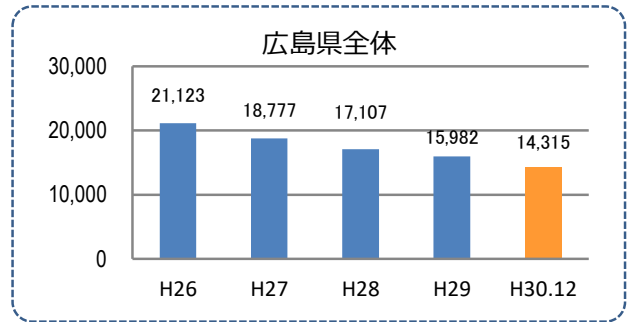

みんなでめざそう！日本一安全・安心な広島県

熊野町

の犯罪等発生状況

(平成30年12月末)

刑法犯の認知状況

主な犯罪の認知件数

区分	H30		H29	
	12月	1~12月	1~12月	年間
刑法犯総数	2	50	64	64
乗り物盗		13	14	14
自動車盗		2		
オートバイ盗		1	1	1
自転車盗		10	13	13
街頭犯罪	1	11	8	8
路上強盗				
ひったくり				
恐喝				
車上ねらい			1	1
自動販売機ねらい				
器物損壊等	1	11	7	7
侵入強・窃盗		4	8	8
侵入強盗				
侵入窃盗		4	4	4
住居侵入			4	4
万引き	1	3	6	6
詐欺		4	2	2

刑法犯認知件数の推移