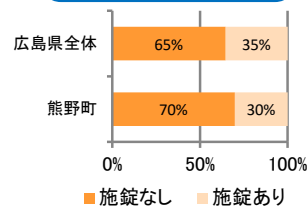

みんなでめざそう！日本一安全・安心な広島県

熊野町

の犯罪等発生状況

(平成30年12月末)

刑法犯の認知状況

主な犯罪の認知件数

区分	H30		H29	
	12月	1~12月	1~12月	年間
刑法犯総数	2	50	64	64
乗り物盗		13	14	14
自動車盗		2		
オートバイ盗		1	1	1
自転車盗		10	13	13
街頭犯罪	1	11	8	8
路上強盗				
ひったくり				
恐喝				
車上ねらい			1	1
自動販売機ねらい				
器物損壊等	1	11	7	7
侵入強・窃盗		4	8	8
侵入強盗				
侵入窃盗		4	4	4
住居侵入			4	4
万引き	1	3	6	6
詐欺		4	2	2

刑法犯認知件数の推移

カギかけ (被害時における施錠の有無)

侵入窃盗

自転車盗

オートバイ盗

車上ねらい

特殊詐欺の認知状況

【被害者の性別】

区分	認知件数		被害額	
	H30	1~12月	1	20万円
	12月	0	万円	
H29	1~12月	2	220万円	
	年間	2	220万円	

広島県全体

区分	認知件数		被害額	
	H30	1~12月	177	3億4,855万円
	12月	9	1,838万円	
H29	1~12月	405	10億1,592万円	
	年間	405	10億1,592万円	

※ 認知件数、被害額とも暫定値。被害額は概算。
 ※ 被害者の住居地別に集計。

被害者が高齢者の割合 100%

子供・女性対象の性犯罪・声かけ等の把握状況

【事案別】

区分	子供対象(件)	女性対象(件)
H30	1~12月	6
	12月	1
H29	1~12月	5
	年間	5

区分	強制わいせつ	公然わいせつ	ちかん	盗撮	のぞき	暴行・傷害	声かけ	つきまとい	その他
子供	H30 1~12月	0	0	0	2	0	0	2	2
	H29 1~12月	1	1	0	0	1	2	0	0
女性	H30 1~12月	1	0	1	0	3	2	1	2
	H29 1~12月	2	5	0	0	7	0	1	2