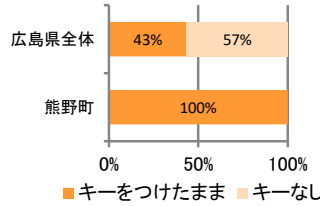

みんなでめざそう！日本一安全・安心な広島県

熊野町

の犯罪等発生状況

(平成30年12月末)

刑法犯の認知状況

主な犯罪の認知件数

区分	H30		H29	
	12月	1~12月	1~12月	年間
刑法犯総数	2	50	64	64
乗り物盗		13	14	14
自動車盗		2		
オートバイ盗		1	1	1
自転車盗		10	13	13
街頭犯罪	1	11	8	8
路上強盗				
ひったくり				
恐喝				
車上ねらい			1	1
自動販売機ねらい				
器物損壊等	1	11	7	7
侵入強・窃盗		4	8	8
侵入強盗				
侵入窃盗		4	4	4
住居侵入			4	4
万引き	1	3	6	6
詐欺		4	2	2

刑法犯認知件数の推移

カギかけ (被害時における施錠の有無)

侵入窃盗

自転車盗

オートバイ盗

車上ねらい

特殊詐欺の認知状況

【被害者の性別】

区分	認知件数		被害額	
	H30	1~12月	1	20万円
	12月	0	万円	
H29	1~12月	2	220万円	
	年間	2	220万円	

広島県全体

区分	認知件数		被害額	
	H30	1~12月	177	3億4,855万円
	12月	9	1,838万円	
H29	1~12月	405	10億1,592万円	
	年間	405	10億1,592万円	

※ 認知件数、被害額とも暫定値。被害額は概算。
 ※ 被害者の住居地別に集計。

被害者が高齢者の割合 100%

子供・女性対象の性犯罪・声かけ等の把握状況

【事案別】

区分	子供対象(件)	女性対象(件)
H30	1~12月	6
	12月	1
H29	1~12月	5
	年間	5

区分	強制わいせつ	公然わいせつ	ちかん	盗撮	のぞき	暴行・傷害	声かけ	つきまとい	その他
子供	H30 1~12月	0	0	0	2	0	0	2	2
	H29 1~12月	1	1	0	0	1	2	0	0
女性	H30 1~12月	1	0	1	0	3	2	1	2
	H29 1~12月	2	5	0	0	7	0	1	2