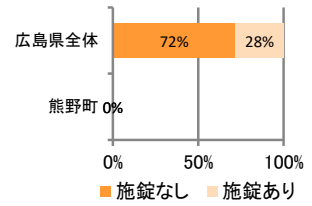

みんなでめざそう！日本一安全・安心な広島県

熊野町

の犯罪等発生状況

(平成30年12月末)

刑法犯の認知状況

主な犯罪の認知件数

区分	H30		H29	
	12月	1~12月	1~12月	年間
刑法犯総数	2	50	64	64
乗り物盗		13	14	14
自動車盗		2		
オートバイ盗		1	1	1
自転車盗		10	13	13
街頭犯罪	1	11	8	8
路上強盗				
ひったくり				
恐喝				
車上ねらい			1	1
自動販売機ねらい				
器物損壊等	1	11	7	7
侵入強・窃盗		4	8	8
侵入強盗				
侵入窃盗		4	4	4
住居侵入			4	4
万引き	1	3	6	6
詐欺		4	2	2

刑法犯認知件数の推移

カギかけ (被害時における施錠の有無)

侵入窃盗

自転車盗

オートバイ盗

車上ねらい

特殊詐欺の認知状況

【被害者の性別】

区分	認知件数		被害額	
	H30	1~12月	1	20万円
	12月	0	万円	
H29	1~12月	2	220万円	
	年間	2	220万円	

広島県全体

区分	認知件数		被害額	
	H30	1~12月	177	3億4,855万円
	12月	9	1,838万円	
H29	1~12月	405	10億1,592万円	
	年間	405	10億1,592万円	

※ 認知件数、被害額とも暫定値。被害額は概算。
 ※ 被害者の住居地別に集計。

被害者が高齢者の割合 100%

子供・女性対象の性犯罪・声かけ等の把握状況

【事案別】

区分	子供対象(件)	女性対象(件)
H30	1~12月	6
	12月	1
H29	1~12月	5
	年間	5

区分	強制わいせつ	公然わいせつ	ちかん	盗撮	のぞき	暴行・傷害	声かけ	つきまとい	その他
子供	H30 1~12月	0	0	0	2	0	0	2	2
	H29 1~12月	1	1	0	0	1	2	0	0
女性	H30 1~12月	1	0	1	0	3	2	1	2
	H29 1~12月	2	5	0	0	7	0	1	2