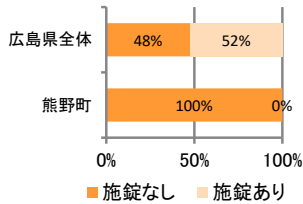

刑法犯の認知状況

主な犯罪の認知件数

区分	R2		R1
	12月	1~12月	1~12月
刑法犯総数	5	36	58
乗り物盗		8	6
自動車盗			
オートバイ盗			
自転車盗		8	6
街頭犯罪	1	6	15
路上強盗			
ひったくり			
恐喝			
車上ねらい		1	
自動販売機ねらい			1
器物損壊等	1	5	14
侵入強・窃盗	1	2	9
侵入強盗			
侵入窃盗	1	2	8
住居侵入			1
万引き	2	10	3
詐欺		2	3

刑法犯認知件数の推移

カギかけ (被害時における施錠の有無)

侵入窃盗

自転車盗

オートバイ盗

車上ねらい

特殊詐欺の認知状況

【被害者の性別】

区分	認知件数		被害額
	R2	1~12月	1
	12月	0	万円
R1	1~12月	1	38万円

被害者が高齢者の割合 0%

広島県全体

区分	認知件数	被害額
R2	1~12月	136
	12月	8
R1	1~12月	175

※ 認知件数、被害額とも暫定値。被害額は概算。
 ※ 被害者の住居地別に集計。

子供・女性対象の性犯罪・声かけ等の把握状況

【事案別】

区分	子供対象(件)	女性対象(件)
R2	1~12月	4
	12月	0
R1	1~12月	2