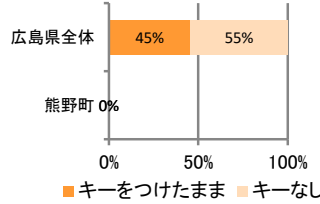

刑法犯の認知状況

主な犯罪の認知件数

区分	R2		R1
	12月	1~12月	1~12月
刑法犯総数	5	36	58
乗り物盗		8	6
自動車盗			
オートバイ盗			
自転車盗		8	6
街頭犯罪	1	6	15
路上強盗			
ひったくり			
恐喝			
車上ねらい		1	
自動販売機ねらい			1
器物損壊等	1	5	14
侵入強・窃盗	1	2	9
侵入強盗			
侵入窃盗	1	2	8
住居侵入			1
万引き	2	10	3
詐欺		2	3

刑法犯認知件数の推移

カギかけ (被害時における施錠の有無)

侵入窃盗

自転車盗

オートバイ盗

車上ねらい

特殊詐欺の認知状況

【被害者の性別】

区分	認知件数		被害額
	R2	1~12月	1
	12月	0	万円
R1	1~12月	1	38万円

被害者が高齢者の割合 0%

広島県全体

区分	認知件数	被害額
R2	1~12月	136
	12月	8
R1	1~12月	175

※ 認知件数、被害額とも暫定値。被害額は概算。
 ※ 被害者の住居地別に集計。

子供・女性対象の性犯罪・声かけ等の把握状況

【事案別】

区分	子供対象(件)	女性対象(件)
R2	1~12月	4
	12月	0
R1	1~12月	2