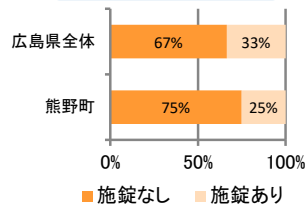

刑法犯の認知状況

主な犯罪の認知件数

区分	R2		R1
	12月	1~12月	1~12月
刑法犯総数	5	36	58
乗り物盗		8	6
自動車盗			
オートバイ盗			
自転車盗		8	6
街頭犯罪	1	6	15
路上強盗			
ひったくり			
恐喝			
車上ねらい		1	
自動販売機ねらい			1
器物損壊等	1	5	14
侵入強・窃盗	1	2	9
侵入強盗			
侵入窃盗	1	2	8
住居侵入			1
万引き	2	10	3
詐欺		2	3

刑法犯認知件数の推移

カギかけ (被害時における施錠の有無)

侵入窃盗

自転車盗

オートバイ盗

車上ねらい

特殊詐欺の認知状況

【被害者の性別】

区分	認知件数		被害額
	R2	1~12月	1
	12月	0	万円
R1	1~12月	1	38万円

被害者が高齢者の割合 0%

広島県全体

区分	認知件数	被害額
R2	1~12月	136
	12月	8
R1	1~12月	175

※ 認知件数、被害額とも暫定値。被害額は概算。
 ※ 被害者の住居地別に集計。

子供・女性対象の性犯罪・声かけ等の把握状況

【事案別】

区分	子供対象(件)	女性対象(件)
R2	1~12月	4
	12月	0
R1	1~12月	2