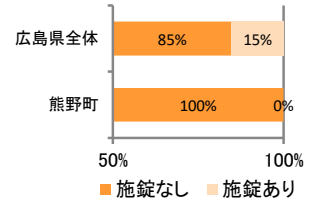

刑法犯の認知状況

主な犯罪の認知件数

区分	R2		R1
	12月	1~12月	1~12月
刑法犯総数	5	36	58
乗り物盗		8	6
自動車盗			
オートバイ盗			
自転車盗		8	6
街頭犯罪	1	6	15
路上強盗			
ひったくり			
恐喝			
車上ねらい		1	
自動販売機ねらい			1
器物損壊等	1	5	14
侵入強・窃盗	1	2	9
侵入強盗			
侵入窃盗	1	2	8
住居侵入			1
万引き	2	10	3
詐欺		2	3

刑法犯認知件数の推移

カギかけ (被害時における施錠の有無)

侵入窃盗

自転車盗

オートバイ盗

車上ねらい

特殊詐欺の認知状況

【被害者の性別】

区分	認知件数		被害額
	R2	1~12月	1
	12月	0	万円
R1	1~12月	1	38万円

被害者が高齢者の割合 0%

広島県全体

区分	認知件数	被害額
R2	1~12月	136
	12月	8
R1	1~12月	175

※ 認知件数、被害額とも暫定値。被害額は概算。
 ※ 被害者の住居地別に集計。

子供・女性対象の性犯罪・声かけ等の把握状況

【事案別】

区分	子供対象(件)	女性対象(件)
R2	1~12月	4
	12月	0
R1	1~12月	2