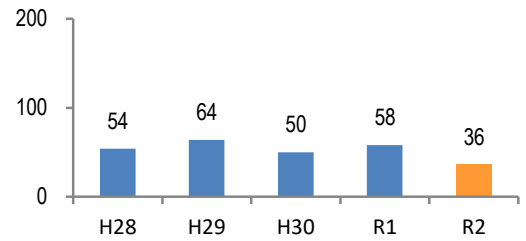

刑法犯の認知状況

主な犯罪の認知件数

区分	R2		R1
	12月	1~12月	1~12月
刑法犯総数	5	36	58
乗り物盗		8	6
自動車盗			
オートバイ盗			
自転車盗		8	6
街頭犯罪	1	6	15
路上強盗			
ひったくり			
恐喝			
車上ねらい		1	
自動販売機ねらい			1
器物損壊等	1	5	14
侵入強・窃盗	1	2	9
侵入強盗			
侵入窃盗	1	2	8
住居侵入			1
万引き	2	10	3
詐欺		2	3

刑法犯認知件数の推移