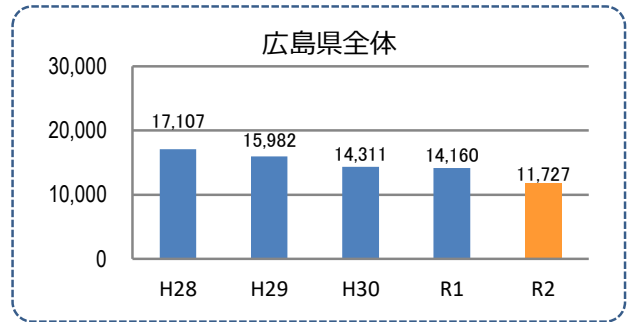

刑法犯の認知状況

主な犯罪の認知件数

区分	R2		R1
	12月	1~12月	1~12月
刑法犯総数	5	36	58
乗り物盗		8	6
自動車盗			
オートバイ盗			
自転車盗		8	6
街頭犯罪	1	6	15
路上強盗			
ひったくり			
恐喝			
車上ねらい		1	
自動販売機ねらい			1
器物損壊等	1	5	14
侵入強・窃盗	1	2	9
侵入強盗			
侵入窃盗	1	2	8
住居侵入			1
万引き	2	10	3
詐欺		2	3

刑法犯認知件数の推移