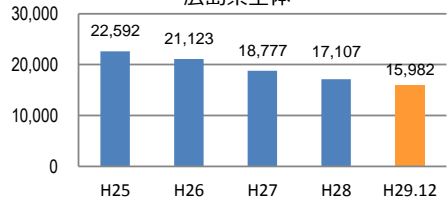

みんなでめざそう！日本一安全・安心な広島県

海田町の犯罪等発生状況

(平成29年中)

刑法犯の認知状況

主な犯罪の認知件数

区分	H29		H28	
	12月	1～12月	1～12月	年間
刑法犯総数	28	219	262	262
乗り物盗	11	62	86	86
自動車盗				
オートバイ盗		6	7	7
自転車盗	11	56	79	79
街頭犯罪	7	49	43	43
路上強盗				
ひったくり				
恐喝			1	1
車上ねらい	1	19	9	9
自動販売機ねらい	1	1		
器物損壊等	5	29	33	33
侵入強・窃盗	1	14	23	23
侵入強盗				
侵入窃盗	1	14	20	20
住居侵入			3	3
万引き	4	29	25	25
詐欺		10	8	8

刑法犯認知件数の推移

広島県全体

カギかけ (被害時における施錠の有無)

侵入窃盗

自転車盗

オートバイ盗

車上ねらい

特殊詐欺の認知状況

【被害者の性別】

区分	認知件数		被害額	
	H29	1～12月	5	857万円
	12月	0	万円	
H28	1～12月	3	110万円	
	年間	3	110万円	

被害者が高齢者の割合 20%

広島県全体

区分	認知件数	被害額	
H29	1～12月	405	10億1,592万円
	12月	42	1億2,711万円
H28	1～12月	348	10億7,494万円
	年間	348	10億7,494万円

※ 認知件数、被害額とも暫定値。被害額は概算。
※ 被害者の住居別別に集計。

子供・女性対象の性犯罪・声かけ等の把握状況

【事案別】

区分	子供対象(件)	女性対象(件)	
H29	1～12月	15	22
	12月	1	0
H28	1～12月	8	14
	年間	8	14

区分	強姦(わいせつ)	公然わいせつ	ちかん	盗撮	のぞき	暴行・傷害	声かけ	つきまとい	その他
子供	H29 1～12月	1	0	1	0	0	2	3	5
	H28 1～12月	0	0	1	0	1	0	2	1
女性	H29 1～12月	0	0	2	0	4	1	3	4
	H28 1～12月	1	2	2	0	1	0	1	3

※ 本集計値は、被害申告の有無に関わらず、警ら要望、相談等を含む。
※ 子供とは、中学生以下の男女。

犯罪発生マップ

県警ホームページでは、身近な犯罪や不審者出沒に関する情報を地図上で分かりやすくお知らせしています。

広島県警察メールマガジン

防犯・交通安全に関する情報や県警からのお知らせをタイムリーに配信しています。

広島県警察本部
生活安全総務課

TEL 082-228-0110