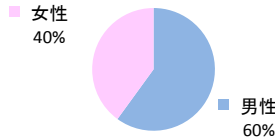

みんなでめざそう！日本一安全・安心な広島県

海田町の犯罪等発生状況

(平成29年中)

刑法犯の認知状況

主な犯罪の認知件数

区分	H29		H28	
	12月	1～12月	1～12月	年間
刑法犯総数	28	219	262	262
乗り物盗	11	62	86	86
自動車盗				
オートバイ盗		6	7	7
自転車盗	11	56	79	79
街頭犯罪	7	49	43	43
路上強盗				
ひったくり				
恐喝			1	1
車上ねらい	1	19	9	9
自動販売機ねらい	1	1		
器物損壊等	5	29	33	33
侵入強・窃盗	1	14	23	23
侵入強盗				
侵入窃盗	1	14	20	20
住居侵入			3	3
万引き	4	29	25	25
詐欺		10	8	8

刑法犯認知件数の推移

広島県全体

カギかけ (被害時における施錠の有無)

侵入窃盗

自転車盗

オートバイ盗

車上ねらい

特殊詐欺の認知状況

【被害者の性別】

区分	認知件数		被害額
	H29	1～12月	5
	12月	0	万円
H28	1～12月	3	110万円
	年間	3	110万円

被害者が高齢者の割合 20%

広島県全体

区分	認知件数	被害額	
H29	1～12月	405	10億1,592万円
	12月	42	1億2,711万円
H28	1～12月	348	10億7,494万円
	年間	348	10億7,494万円

※ 認知件数、被害額とも暫定値。被害額は概算。
※ 被害者の住居別別に集計。