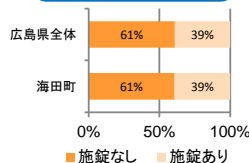

みんなでめざそう！日本一安全・安心な広島県

海田町の犯罪等発生状況

(平成29年中)

刑法犯の認知状況

主な犯罪の認知件数

区分	H29		H28	
	12月	1～12月	1～12月	年間
刑法犯総数	28	219	262	262
乗り物盗	11	62	86	86
自動車盗				
オートバイ盗		6	7	7
自転車盗	11	56	79	79
街頭犯罪	7	49	43	43
路上強盗				
ひったくり				
恐喝			1	1
車上ねらい	1	19	9	9
自動販売機ねらい	1	1		
器物損壊等	5	29	33	33
侵入強・窃盗	1	14	23	23
侵入強盗				
侵入窃盗	1	14	20	20
住居侵入			3	3
万引き	4	29	25	25
詐欺		10	8	8

刑法犯認知件数の推移

広島県全体

カギかけ (被害時における施錠の有無)

侵入窃盗

自転車盗

オートバイ盗

車上ねらい

特殊詐欺の認知状況

【被害者の性別】

区分	認知件数		被害額
	H29	1～12月	5
	12月	0	万円
H28	1～12月	3	110万円
	年間	3	110万円

被害者が高齢者の割合 20%

広島県全体

区分	認知件数	被害額	
H29	1～12月	405	10億1,592万円
	12月	42	1億2,711万円
H28	1～12月	348	10億7,494万円
	年間	348	10億7,494万円

※ 認知件数、被害額とも暫定値。被害額は概算。
※ 被害者の住居別別に集計。

子供・女性対象の性犯罪・声かけ等の把握状況

【事案別】

区分	子供対象(件)	女性対象(件)	
H29	1～12月	15	22
	12月	1	0
H28	1～12月	8	14
	年間	8	14

区分	強姦(わいせつ)	公然わいせつ	ちかん	盗撮	のぞき	暴行・傷害	声かけ	つきまとい	その他
子供	H29 1～12月	1	0	1	0	0	2	3	5
	H28 1～12月	0	0	1	0	1	0	2	1
女性	H29 1～12月	0	0	2	0	4	1	3	4
	H28 1～12月	1	2	2	0	1	0	1	3