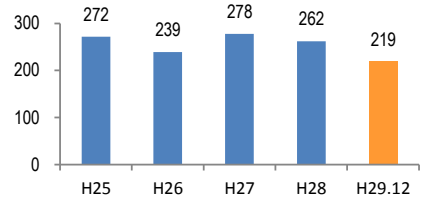

みんなでめざそう！日本一安全・安心な広島県

海田町の犯罪等発生状況

(平成29年中)

刑法犯の認知状況

主な犯罪の認知件数

区分	H29		H28	
	12月	1～12月	1～12月	年間
刑法犯総数	28	219	262	262
乗り物盗	11	62	86	86
自動車盗				
オートバイ盗		6	7	7
自転車盗	11	56	79	79
街頭犯罪	7	49	43	43
路上強盗				
ひったくり				
恐喝			1	1
車上ねらい	1	19	9	9
自動販売機ねらい	1	1		
器物損壊等	5	29	33	33
侵入強・窃盗	1	14	23	23
侵入強盗				
侵入窃盗	1	14	20	20
住居侵入			3	3
万引き	4	29	25	25
詐欺		10	8	8

刑法犯認知件数の推移