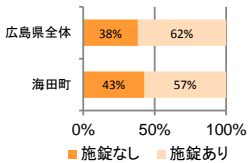

みんなでめざそう！日本一安全・安心な広島県

海田町の犯罪等発生状況

(平成29年中)

刑法犯の認知状況

主な犯罪の認知件数

区分	H29		H28	
	12月	1～12月	1～12月	年間
刑法犯総数	28	219	262	262
乗り物盗	11	62	86	86
自動車盗				
オートバイ盗		6	7	7
自転車盗	11	56	79	79
街頭犯罪	7	49	43	43
路上強盗				
ひったくり				
恐喝			1	1
車上ねらい	1	19	9	9
自動販売機ねらい	1	1		
器物損壊等	5	29	33	33
侵入強・窃盗	1	14	23	23
侵入強盗				
侵入窃盗	1	14	20	20
住居侵入			3	3
万引き	4	29	25	25
詐欺		10	8	8

刑法犯認知件数の推移

広島県全体

カギかけ (被害時における施錠の有無)

侵入窃盗

自転車盗

オートバイ盗

車上ねらい

特殊詐欺の認知状況

【被害者の性別】

区分	認知件数		被害額
	H29	1～12月	5
	12月	0	万円
H28	1～12月	3	110万円
	年間	3	110万円

被害者が高齢者の割合 20%

広島県全体

区分	認知件数	被害額	
H29	1～12月	405	10億1,592万円
	12月	42	1億2,711万円
H28	1～12月	348	10億7,494万円
	年間	348	10億7,494万円

※ 認知件数、被害額とも暫定値。被害額は概算。
※ 被害者の住居別別に集計。

子供・女性対象の性犯罪・声かけ等の把握状況

【事案別】

区分	子供対象(件)	女性対象(件)	
H29	1～12月	15	22
	12月	1	0
H28	1～12月	8	14
	年間	8	14

区分	強姦(わいせつ)	公然わいせつ	ちかん	盗撮	のぞき	暴行・傷害	声かけ	つきまとい	その他
子供	H29 1～12月	1	0	1	0	0	2	3	5
	H28 1～12月	0	0	1	0	1	0	2	1
女性	H29 1～12月	0	0	2	0	4	1	3	4
	H28 1～12月	1	2	2	0	1	0	1	3