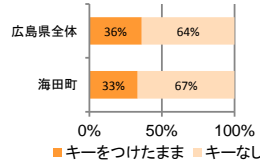

みんなでめざそう！日本一安全・安心な広島県

海田町の犯罪等発生状況

(平成29年中)

刑法犯の認知状況

主な犯罪の認知件数

区分	H29		H28	
	12月	1～12月	1～12月	年間
刑法犯総数	28	219	262	262
乗り物盗	11	62	86	86
自動車盗				
オートバイ盗		6	7	7
自転車盗	11	56	79	79
街頭犯罪	7	49	43	43
路上強盗				
ひったくり				
恐喝			1	1
車上ねらい	1	19	9	9
自動販売機ねらい	1	1		
器物損壊等	5	29	33	33
侵入強・窃盗	1	14	23	23
侵入強盗				
侵入窃盗	1	14	20	20
住居侵入			3	3
万引き	4	29	25	25
詐欺		10	8	8

刑法犯認知件数の推移

広島県全体

カギかけ (被害時における施錠の有無)

侵入窃盗

自転車盗

オートバイ盗

車上ねらい

特殊詐欺の認知状況

【被害者の性別】

区分	認知件数		被害額
	H29	1～12月	5
	12月	0	万円
H28	1～12月	3	110万円
	年間	3	110万円

被害者が高齢者の割合 20%

広島県全体

区分	認知件数	被害額	
H29	1～12月	405	10億1,592万円
	12月	42	1億2,711万円
H28	1～12月	348	10億7,494万円
	年間	348	10億7,494万円

※ 認知件数、被害額とも暫定値。被害額は概算。
※ 被害者の住居別別に集計。

子供・女性対象の性犯罪・声かけ等の把握状況

【事案別】

区分	子供対象(件)	女性対象(件)	
H29	1～12月	15	22
	12月	1	0
H28	1～12月	8	14
	年間	8	14

区分	強姦(わいせつ)	公然わいせつ	ちかん	盗撮	のぞき	暴行・傷害	声かけ	つきまとい	その他
子供	H29 1～12月	1	0	1	0	0	2	3	5
	H28 1～12月	0	0	1	0	1	0	2	1
女性	H29 1～12月	0	0	2	0	4	1	3	4
	H28 1～12月	1	2	2	0	1	0	1	3