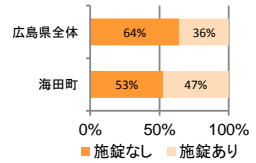

みんなでめざそう！日本一安全・安心な広島県

海田町の犯罪等発生状況

(平成29年中)

刑法犯の認知状況

主な犯罪の認知件数

区分	H29		H28	
	12月	1～12月	1～12月	年間
刑法犯総数	28	219	262	262
乗り物盗	11	62	86	86
自動車盗				
オートバイ盗		6	7	7
自転車盗	11	56	79	79
街頭犯罪	7	49	43	43
路上強盗				
ひったくり				
恐喝			1	1
車上ねらい	1	19	9	9
自動販売機ねらい	1	1		
器物損壊等	5	29	33	33
侵入強・窃盗	1	14	23	23
侵入強盗				
侵入窃盗	1	14	20	20
住居侵入			3	3
万引き	4	29	25	25
詐欺		10	8	8

刑法犯認知件数の推移

広島県全体

カギかけ (被害時における施錠の有無)

侵入窃盗

自転車盗

オートバイ盗

車上ねらい

特殊詐欺の認知状況

【被害者の性別】

区分	認知件数		被害額
	H29	1～12月	5
	12月	0	万円
H28	1～12月	3	110万円
	年間	3	110万円

被害者が高齢者の割合 20%

広島県全体

区分	認知件数	被害額	
H29	1～12月	405	10億1,592万円
	12月	42	1億2,711万円
H28	1～12月	348	10億7,494万円
	年間	348	10億7,494万円

※ 認知件数、被害額とも暫定値。被害額は概算。
※ 被害者の住居別別に集計。

子供・女性対象の性犯罪・声かけ等の把握状況

【事案別】

区分	子供対象(件)	女性対象(件)	
H29	1～12月	15	22
	12月	1	0
H28	1～12月	8	14
	年間	8	14

区分	強姦(わいせつ)	公然わいせつ	ちかん	盗撮	のぞき	暴行・傷害	声かけ	つきまとい	その他
子供	H29 1～12月	1	0	1	0	0	2	3	5
	H28 1～12月	0	0	1	0	1	0	2	1
女性	H29 1～12月	0	0	2	0	4	1	3	4
	H28 1～12月	1	2	2	0	1	0	1	3