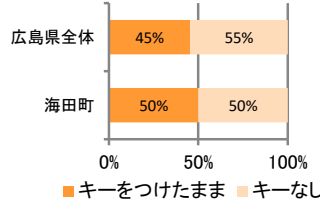

刑法犯の認知状況

主な犯罪の認知件数

区分	R2		R1
	12月	1~12月	1~12月
刑法犯総数	10	153	139
乗り物盗	4	63	41
自動車盗		1	
オートバイ盗		2	
自転車盗	4	60	41
街頭犯罪		16	30
路上強盗			
ひったくり			
恐喝		1	
車上ねらい		4	6
自動販売機ねらい			
器物損壊等		11	24
侵入強・窃盗		5	11
侵入強盗			
侵入窃盗		4	9
住居侵入		1	2
万引き	2	18	17
詐欺	2	5	6

刑法犯認知件数の推移

カギかけ (被害時における施錠の有無)

侵入窃盗

自転車盗

オートバイ盗

車上ねらい

特殊詐欺の認知状況

【被害者の性別】

区分	認知件数	被害額
R2	1~12月	0 万円
	12月	0 万円
R1	1~12月	0 万円

※ 認知件数、被害額とも暫定値。被害額は概算。  
 ※ 被害者の住居地別に集計。

被害者が高齢者の割合 -

広島県全体

区分	認知件数	被害額
R2	1~12月	136 2億4,105万円
	12月	8 1,656万円
R1	1~12月	175 3億2,180万円

子供・女性対象の性犯罪・声かけ等の把握状況

【事案別】

区分	子供対象(件)	女性対象(件)
R2	1~12月	17
	12月	4
R1	1~12月	15

※ 本集計値は、被害申告の有無に関わらず、警ら要望、相談等を含む。  
 ※ 子供とは、中学生以下の男女。

区分	強制わいせつ	公然わいせつ	ちかん	盗撮	のぞき	暴行・傷害	声かけ	つきまとい	その他
子供	R2 1~12月	0	0	0	0	2	3	5	7
	R1 1~12月	0	0	0	0	1	2	8	3
女性	R2 1~12月	0	0	1	1	1	3	1	4
	R1 1~12月	0	0	4	2	4	0	8	2