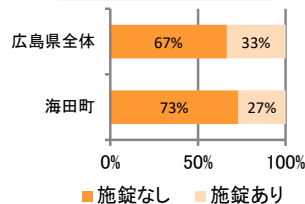

刑法犯の認知状況

主な犯罪の認知件数

区分	R2		R1
	12月	1~12月	1~12月
刑法犯総数	10	153	139
乗り物盗	4	63	41
自動車盗		1	
オートバイ盗		2	
自転車盗	4	60	41
街頭犯罪		16	30
路上強盗			
ひったくり			
恐喝		1	
車上ねらい		4	6
自動販売機ねらい			
器物損壊等		11	24
侵入強・窃盗		5	11
侵入強盗			
侵入窃盗		4	9
住居侵入		1	2
万引き	2	18	17
詐欺	2	5	6

刑法犯認知件数の推移

カギかけ (被害時における施錠の有無)

侵入窃盗

自転車盗

オートバイ盗

車上ねらい

特殊詐欺の認知状況

【被害者の性別】

区分	認知件数	被害額
R2	1~12月	0 万円
	12月	0 万円
R1	1~12月	0 万円

※ 認知件数、被害額とも暫定値。被害額は概算。  
 ※ 被害者の住居地別に集計。

被害者が高齢者の割合 -

広島県全体

区分	認知件数	被害額
R2	1~12月	136 2億4,105万円
	12月	8 1,656万円
R1	1~12月	175 3億2,180万円

子供・女性対象の性犯罪・声かけ等の把握状況

【事案別】

区分	子供対象(件)	女性対象(件)
R2	1~12月	17
	12月	4
R1	1~12月	15

※ 本集計値は、被害申告の有無に関わらず、警ら要望、相談等を含む。  
 ※ 子供とは、中学生以下の男女。

区分	強制わいせつ	公然わいせつ	ちかん	盗撮	のぞき	暴行・傷害	声かけ	つきまとい	その他
子供	R2 1~12月	0	0	0	0	2	3	5	7
	R1 1~12月	0	0	0	0	1	2	8	3
女性	R2 1~12月	0	0	1	1	1	3	1	4
	R1 1~12月	0	0	4	2	4	0	8	2