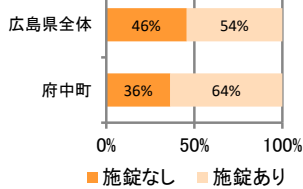

みんなでめざそう！日本一安全・安心な広島県

府中町の犯罪等発生状況

(平成30年12月末)

刑法犯の認知状況

主な犯罪の認知件数

区分	H30		H29	
	12月	1~12月	1~12月	年間
刑法犯総数	30	269	316	316
乗り物盗	3	47	79	79
自動車盗				
オートバイ盗	1	1	7	7
自転車盗	2	46	72	72
街頭犯罪	5	44	43	43
路上強盗				
ひったくり				
恐喝		3	1	1
車上ねらい	1	7	4	4
自動販売機ねらい		1		
器物損壊等	4	33	38	38
侵入強・窃盗	4	23	16	16
侵入強盗				
侵入窃盗	1	11	14	14
住居侵入	3	12	2	2
万引き	10	70	80	80
詐欺	1	11	21	21

刑法犯認知件数の推移

広島県全体

カギかけ (被害時における施錠の有無)

侵入窃盗

自転車盗

オートバイ盗

車上ねらい

特殊詐欺の認知状況

【被害者の性別】

区分	認知件数		被害額
	H30	1~12月	3
	12月	0	万円
H29	1~12月	6	443万円
	年間	6	443万円

広島県全体

区分	認知件数	被害額	
H30	1~12月	177	3億4,855万円
	12月	9	1,838万円
H29	1~12月	405	10億1,592万円
	年間	405	10億1,592万円

※ 認知件数、被害額とも暫定値。被害額は概算。
 ※ 被害者の住居地別に集計。

被害者が高齢者の割合 100%

子供・女性対象の性犯罪・声かけ等の把握状況

区分	子供対象(件)	女性対象(件)
H30	1~12月	29
	12月	2
H29	1~12月	45
	年間	45

【事案別】

区分	強制わいせつ	公然わいせつ	ちかん	盗撮	のぞき	暴行・傷害	声かけ	つきまとい	その他
子供	H30 1~12月	1	3	7	1	1	2	4	6
	H29 1~12月	0	5	5	3	2	2	5	8
女性	H30 1~12月	2	1	5	6	1	0	3	6
	H29 1~12月	1	3	7	8	6	1	2	12