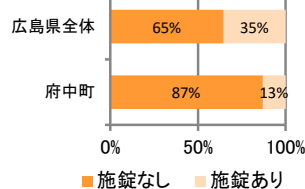

みんなでめざそう！日本一安全・安心な広島県

府中町の犯罪等発生状況

(平成30年12月末)

刑法犯の認知状況

主な犯罪の認知件数

区分	H30		H29	
	12月	1~12月	1~12月	年間
刑法犯総数	30	269	316	316
乗り物盗	3	47	79	79
自動車盗				
オートバイ盗	1	1	7	7
自転車盗	2	46	72	72
街頭犯罪	5	44	43	43
路上強盗				
ひったくり				
恐喝		3	1	1
車上ねらい	1	7	4	4
自動販売機ねらい		1		
器物損壊等	4	33	38	38
侵入強・窃盗	4	23	16	16
侵入強盗				
侵入窃盗	1	11	14	14
住居侵入	3	12	2	2
万引き	10	70	80	80
詐欺	1	11	21	21

刑法犯認知件数の推移

広島県全体

カギかけ (被害時における施錠の有無)

侵入窃盗

自転車盗

オートバイ盗

車上ねらい

特殊詐欺の認知状況

【被害者の性別】

区分	認知件数		被害額
	H30	1~12月	3
	12月	0	万円
H29	1~12月	6	443万円
	年間	6	443万円

広島県全体

区分	認知件数	被害額	
H30	1~12月	177	3億4,855万円
	12月	9	1,838万円
H29	1~12月	405	10億1,592万円
	年間	405	10億1,592万円

※ 認知件数、被害額とも暫定値。被害額は概算。
 ※ 被害者の住居地別に集計。

被害者が高齢者の割合 100%

子供・女性対象の性犯罪・声かけ等の把握状況

区分	子供対象(件)	女性対象(件)
H30	1~12月	29
	12月	2
H29	1~12月	45
	年間	45

【事案別】

区分	強制わいせつ	公然わいせつ	ちかん	盗撮	のぞき	暴行・傷害	声かけ	つきまとい	その他
子供	H30 1~12月	1	3	7	1	1	2	4	6
	H29 1~12月	0	5	5	3	2	2	5	8
女性	H30 1~12月	2	1	5	6	1	0	3	6
	H29 1~12月	1	3	7	8	6	1	2	12