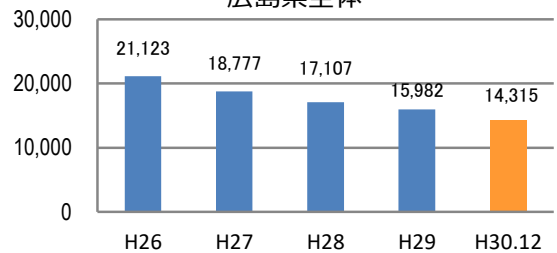

みんなでめざそう！日本一安全・安心な広島県

府中町の犯罪等発生状況

(平成30年12月末)

刑法犯の認知状況

主な犯罪の認知件数

区分	H30		H29	
	12月	1~12月	1~12月	年間
刑法犯総数	30	269	316	316
乗り物盗	3	47	79	79
自動車盗				
オートバイ盗	1	1	7	7
自転車盗	2	46	72	72
街頭犯罪	5	44	43	43
路上強盗				
ひったくり				
恐喝		3	1	1
車上ねらい	1	7	4	4
自動販売機ねらい		1		
器物損壊等	4	33	38	38
侵入強・窃盗	4	23	16	16
侵入強盗				
侵入窃盗	1	11	14	14
住居侵入	3	12	2	2
万引き	10	70	80	80
詐欺	1	11	21	21

刑法犯認知件数の推移

広島県全体

カギかけ (被害時における施錠の有無)

侵入窃盗

自転車盗

オートバイ盗

車上ねらい

特殊詐欺の認知状況

【被害者の性別】

区分	認知件数		被害額	
	H30	1~12月	3	864万円
	12月	0	万円	
H29	1~12月	6	443万円	
	年間	6	443万円	

広島県全体

区分	認知件数	被害額	
H30	1~12月	177	3億4,855万円
	12月	9	1,838万円
H29	1~12月	405	10億1,592万円
	年間	405	10億1,592万円

※ 認知件数、被害額とも暫定値。被害額は概算。
※ 被害者の住居地別に集計。

被害者が高齢者の割合 100%

子供・女性対象の性犯罪・声かけ等の把握状況

区分	子供対象(件)	女性対象(件)
H30	1~12月	29
	12月	2
H29	1~12月	45
	年間	45

【事案別】

区分	強制わいせつ	公然わいせつ	ちかん	盗撮	のぞき	暴行・傷害	声かけ	つきまとい	その他
子供	H30 1~12月	1	3	7	1	1	2	4	6
	H29 1~12月	0	5	5	3	2	2	5	8
女性	H30 1~12月	2	1	5	6	1	0	3	6
	H29 1~12月	1	3	7	8	6	1	2	12

※ 本集計値は、被害申告の有無に関わらず、警ら要望、相談等を含む。
※ 子供とは、中学生以下の男女。

犯罪発生マップ

県警ホームページでは、身近な犯罪や不審者出没に関する情報を地図上で分かりやすくお知らせしています。

広島県警察メールマガジン

防犯・交通安全に関する情報や県警からのお知らせをタイムリーに配信しています。

広島県警察本部
生活安全総務課

TEL 082-228-0110