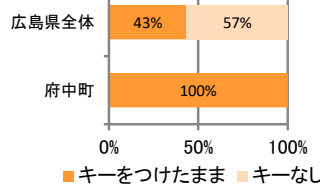

みんなでめざそう！日本一安全・安心な広島県

府中町の犯罪等発生状況

(平成30年12月末)

刑法犯の認知状況

主な犯罪の認知件数

区分	H30		H29	
	12月	1~12月	1~12月	年間
刑法犯総数	30	269	316	316
乗り物盗	3	47	79	79
自動車盗				
オートバイ盗	1	1	7	7
自転車盗	2	46	72	72
街頭犯罪	5	44	43	43
路上強盗				
ひったくり				
恐喝		3	1	1
車上ねらい	1	7	4	4
自動販売機ねらい		1		
器物損壊等	4	33	38	38
侵入強・窃盗	4	23	16	16
侵入強盗				
侵入窃盗	1	11	14	14
住居侵入	3	12	2	2
万引き	10	70	80	80
詐欺	1	11	21	21

刑法犯認知件数の推移

広島県全体

カギかけ (被害時における施錠の有無)

侵入窃盗

自転車盗

オートバイ盗

車上ねらい

特殊詐欺の認知状況

【被害者の性別】

区分	認知件数		被害額
	H30	1~12月	3
	12月	0	万円
H29	1~12月	6	443万円
	年間	6	443万円

広島県全体

区分	認知件数	被害額	
H30	1~12月	177	3億4,855万円
	12月	9	1,838万円
H29	1~12月	405	10億1,592万円
	年間	405	10億1,592万円

※ 認知件数、被害額とも暫定値。被害額は概算。
 ※ 被害者の住居地別に集計。

被害者が高齢者の割合 100%

子供・女性対象の性犯罪・声かけ等の把握状況

区分	子供対象(件)	女性対象(件)
H30	1~12月	29
	12月	2
H29	1~12月	45
	年間	45

【事案別】

区分	強制わいせつ	公然わいせつ	ちかん	盗撮	のぞき	暴行・傷害	声かけ	つきまとい	その他
子供	H30 1~12月	1	3	7	1	1	2	4	6
	H29 1~12月	0	5	5	3	2	2	5	8
女性	H30 1~12月	2	1	5	6	1	0	3	6
	H29 1~12月	1	3	7	8	6	1	2	12