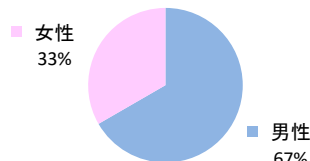

みんなでめざそう！日本一安全・安心な広島県

府中町の犯罪等発生状況

(平成30年12月末)

刑法犯の認知状況

主な犯罪の認知件数

区分	H30		H29	
	12月	1~12月	1~12月	年間
刑法犯総数	30	269	316	316
乗り物盗	3	47	79	79
自動車盗				
オートバイ盗	1	1	7	7
自転車盗	2	46	72	72
街頭犯罪	5	44	43	43
路上強盗				
ひったくり				
恐喝		3	1	1
車上ねらい	1	7	4	4
自動販売機ねらい		1		
器物損壊等	4	33	38	38
侵入強・窃盗	4	23	16	16
侵入強盗				
侵入窃盗	1	11	14	14
住居侵入	3	12	2	2
万引き	10	70	80	80
詐欺	1	11	21	21

刑法犯認知件数の推移

広島県全体

カギかけ (被害時における施錠の有無)

侵入窃盗

自転車盗

オートバイ盗

車上ねらい

特殊詐欺の認知状況

【被害者の性別】

区分	認知件数		被害額
	H30	1~12月	3
	12月	0	万円
H29	1~12月	6	443万円
	年間	6	443万円

広島県全体

区分	認知件数	被害額	
H30	1~12月	177	3億4,855万円
	12月	9	1,838万円
H29	1~12月	405	10億1,592万円
	年間	405	10億1,592万円

※ 認知件数、被害額とも暫定値。被害額は概算。
 ※ 被害者の住居地別に集計。

被害者が高齢者の割合 100%

子供・女性対象の性犯罪・声かけ等の把握状況

区分	子供対象(件)	女性対象(件)
H30	1~12月	29
	12月	2
H29	1~12月	45
	年間	45

【事案別】

区分	強制わいせつ	公然わいせつ	ちかん	盗撮	のぞき	暴行・傷害	声かけ	つきまとい	その他
子供	H30 1~12月	1	3	7	1	1	2	4	6
	H29 1~12月	0	5	5	3	2	2	5	8
女性	H30 1~12月	2	1	5	6	1	0	3	6
	H29 1~12月	1	3	7	8	6	1	2	12