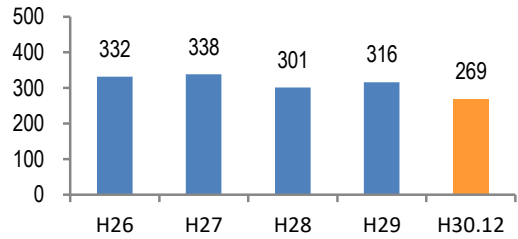

みんなでめざそう！日本一安全・安心な広島県

府中町の犯罪等発生状況

(平成30年12月末)

刑法犯の認知状況

主な犯罪の認知件数

区分	H30		H29	
	12月	1~12月	1~12月	年間
刑法犯総数	30	269	316	316
乗り物盗	3	47	79	79
自動車盗				
オートバイ盗	1	1	7	7
自転車盗	2	46	72	72
街頭犯罪	5	44	43	43
路上強盗				
ひったくり				
恐喝		3	1	1
車上ねらい	1	7	4	4
自動販売機ねらい		1		
器物損壊等	4	33	38	38
侵入強・窃盗	4	23	16	16
侵入強盗				
侵入窃盗	1	11	14	14
住居侵入	3	12	2	2
万引き	10	70	80	80
詐欺	1	11	21	21

刑法犯認知件数の推移