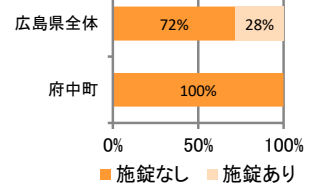

みんなでめざそう！日本一安全・安心な広島県

府中町の犯罪等発生状況

(平成30年12月末)

刑法犯の認知状況

主な犯罪の認知件数

区分	H30		H29	
	12月	1~12月	1~12月	年間
刑法犯総数	30	269	316	316
乗り物盗	3	47	79	79
自動車盗				
オートバイ盗	1	1	7	7
自転車盗	2	46	72	72
街頭犯罪	5	44	43	43
路上強盗				
ひったくり				
恐喝		3	1	1
車上ねらい	1	7	4	4
自動販売機ねらい		1		
器物損壊等	4	33	38	38
侵入強・窃盗	4	23	16	16
侵入強盗				
侵入窃盗	1	11	14	14
住居侵入	3	12	2	2
万引き	10	70	80	80
詐欺	1	11	21	21

刑法犯認知件数の推移

広島県全体

カギかけ (被害時における施錠の有無)

侵入窃盗

自転車盗

オートバイ盗

車上ねらい

特殊詐欺の認知状況

【被害者の性別】

区分	認知件数		被害額
	H30	1~12月	3
	12月	0	万円
H29	1~12月	6	443万円
	年間	6	443万円

広島県全体

区分	認知件数	被害額	
H30	1~12月	177	3億4,855万円
	12月	9	1,838万円
H29	1~12月	405	10億1,592万円
	年間	405	10億1,592万円

※ 認知件数、被害額とも暫定値。被害額は概算。
 ※ 被害者の住居地別に集計。

被害者が高齢者の割合 100%

子供・女性対象の性犯罪・声かけ等の把握状況

区分	子供対象(件)	女性対象(件)
H30	1~12月	29
	12月	2
H29	1~12月	45
	年間	45

【事案別】

区分	強制わいせつ	公然わいせつ	ちかん	盗撮	のぞき	暴行・傷害	声かけ	つきまとい	その他
子供	H30 1~12月	1	3	7	1	1	2	4	6
	H29 1~12月	0	5	5	3	2	2	5	8
女性	H30 1~12月	2	1	5	6	1	0	3	6
	H29 1~12月	1	3	7	8	6	1	2	12