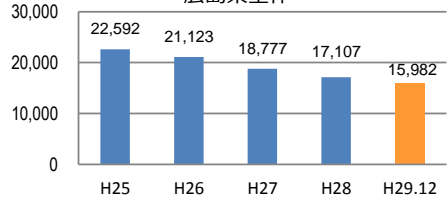

みんなでめざそう！日本一安全・安心な広島県

府中町の犯罪等発生状況

(平成29年中)

刑法犯の認知状況

主な犯罪の認知件数

区分	H29		H28	
	12月	1~12月	1~12月	年間
刑法犯総数	21	316	301	301
乗り物盗	2	79	86	86
自動車盗			2	2
オートバイ盗		7	6	6
自転車盗	2	72	78	78
街頭犯罪	2	43	47	47
路上強盗				
ひったくり				
恐喝		1		
車上ねらい		4	2	2
自動販売機ねらい				
器物損壊等	2	38	45	45
侵入強・窃盗		16	19	19
侵入強盗				
侵入窃盗		14	18	18
住居侵入		2	1	1
万引き	13	80	88	88
詐欺	2	21	8	8

刑法犯認知件数の推移

広島県全体

カギかけ (被害時における施錠の有無)

侵入窃盗

自転車盗

オートバイ盗

車上ねらい

特殊詐欺の認知状況

【被害者の性別】

区分	認知件数		被害額
	H29	1~12月	6
	12月	1	万円
H28	1~12月	2	7万円
	年間	2	7万円

※ 認知件数、被害額とも暫定値。被害額は概算。
 ※ 被害者の住居地別に集計。

広島県全体

区分	認知件数	被害額	
H29	1~12月	405	10億1,592万円
	12月	42	1億2,711万円
H28	1~12月	348	10億7,494万円
	年間	348	10億7,494万円