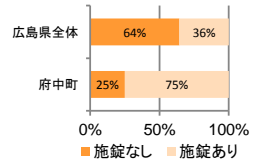

みんなでめざそう！日本一安全・安心な広島県

府中町の犯罪等発生状況

(平成29年中)

刑法犯の認知状況

主な犯罪の認知件数

区分	H29		H28	
	12月	1~12月	1~12月	年間
刑法犯総数	21	316	301	301
乗り物盗	2	79	86	86
自動車盗			2	2
オートバイ盗		7	6	6
自転車盗	2	72	78	78
街頭犯罪	2	43	47	47
路上強盗				
ひったくり				
恐喝		1		
車上ねらい		4	2	2
自動販売機ねらい				
器物損壊等	2	38	45	45
侵入強・窃盗		16	19	19
侵入強盗				
侵入窃盗		14	18	18
住居侵入		2	1	1
万引き	13	80	88	88
詐欺	2	21	8	8

刑法犯認知件数の推移

広島県全体

カギかけ (被害時における施錠の有無)

侵入窃盗

自転車盗

オートバイ盗

車上ねらい

特殊詐欺の認知状況

【被害者の性別】

区分	認知件数		被害額
	H29	1~12月	6
	12月	1	万円
H28	1~12月	2	7万円
	年間	2	7万円

※ 認知件数、被害額とも暫定値。被害額は概算。
 ※ 被害者の住居地別に集計。

広島県全体

区分	認知件数	被害額	
H29	1~12月	405	10億1,592万円
	12月	42	1億2,711万円
H28	1~12月	348	10億7,494万円
	年間	348	10億7,494万円

子供・女性対象の性犯罪・声かけ等の把握状況

区分	子供対象(件)	女性対象(件)	
H29	1~12月	34	45
	12月	2	5
H28	1~12月	20	35
	年間	20	35

【事案別】

区分	強制わいせつ	公然わいせつ	ちかん	盗撮	のぞき	暴行・傷害	声かけ	つきまとい	その他	
子供	H29 1~12月	0	5	5	3	2	2	5	4	8
	H28 1~12月	1	2	2	1	0	0	7	3	4
女性	H29 1~12月	1	3	7	8	6	1	2	12	5
	H28 1~12月	0	1	7	9	6	1	1	4	6