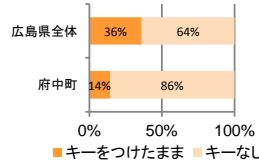

みんなでめざそう！日本一安全・安心な広島県

府中町の犯罪等発生状況

(平成29年中)

刑法犯の認知状況

主な犯罪の認知件数

区分	H29		H28	
	12月	1~12月	1~12月	年間
刑法犯総数	21	316	301	301
乗り物盗	2	79	86	86
自動車盗			2	2
オートバイ盗		7	6	6
自転車盗	2	72	78	78
街頭犯罪	2	43	47	47
路上強盗				
ひったくり				
恐喝		1		
車上ねらい		4	2	2
自動販売機ねらい				
器物損壊等	2	38	45	45
侵入強・窃盗		16	19	19
侵入強盗				
侵入窃盗		14	18	18
住居侵入		2	1	1
万引き	13	80	88	88
詐欺	2	21	8	8

刑法犯認知件数の推移

広島県全体

カギかけ (被害時における施錠の有無)

侵入窃盗

自転車盗

オートバイ盗

車上ねらい

特殊詐欺の認知状況

【被害者の性別】

区分	認知件数		被害額
	H29	1~12月	6
	12月	1	万円
H28	1~12月	2	7万円
	年間	2	7万円

※ 認知件数、被害額とも暫定値。被害額は概算。
 ※ 被害者の住居地別に集計。

広島県全体

区分	認知件数	被害額	
H29	1~12月	405	10億1,592万円
	12月	42	1億2,711万円
H28	1~12月	348	10億7,494万円
	年間	348	10億7,494万円

子供・女性対象の性犯罪・声かけ等の把握状況

区分	子供対象(件)	女性対象(件)	
H29	1~12月	34	45
	12月	2	5
H28	1~12月	20	35
	年間	20	35

【事案別】

区分	強制わいせつ	公然わいせつ	ちかん	盗撮	のぞき	暴行・傷害	声かけ	つきまとい	その他	
子供	H29 1~12月	0	5	5	3	2	2	5	4	8
	H28 1~12月	1	2	2	1	0	0	7	3	4
女性	H29 1~12月	1	3	7	8	6	1	2	12	5
	H28 1~12月	0	1	7	9	6	1	1	4	6