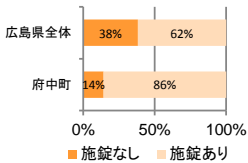

みんなでめざそう！日本一安全・安心な広島県

府中町の犯罪等発生状況

(平成29年中)

刑法犯の認知状況

主な犯罪の認知件数

区分	H29		H28	
	12月	1~12月	1~12月	年間
刑法犯総数	21	316	301	301
乗り物盗	2	79	86	86
自動車盗			2	2
オートバイ盗		7	6	6
自転車盗	2	72	78	78
街頭犯罪	2	43	47	47
路上強盗				
ひったくり				
恐喝		1		
車上ねらい		4	2	2
自動販売機ねらい				
器物損壊等	2	38	45	45
侵入強・窃盗		16	19	19
侵入強盗				
侵入窃盗		14	18	18
住居侵入		2	1	1
万引き	13	80	88	88
詐欺	2	21	8	8

刑法犯認知件数の推移

広島県全体

カギかけ (被害時における施錠の有無)

侵入窃盗

自転車盗

オートバイ盗

車上ねらい

特殊詐欺の認知状況

【被害者の性別】

区分	認知件数		被害額
	H29	1~12月	6
	12月	1	万円
H28	1~12月	2	7万円
	年間	2	7万円

※ 認知件数、被害額とも暫定値。被害額は概算。
 ※ 被害者の住居地別に集計。

広島県全体

区分	認知件数	被害額	
H29	1~12月	405	10億1,592万円
	12月	42	1億2,711万円
H28	1~12月	348	10億7,494万円
	年間	348	10億7,494万円

子供・女性対象の性犯罪・声かけ等の把握状況

区分	子供対象(件)	女性対象(件)	
H29	1~12月	34	45
	12月	2	5
H28	1~12月	20	35
	年間	20	35

【事案別】

区分	強制わいせつ	公然わいせつ	ちかん	盗撮	のぞき	暴行・傷害	声かけ	つきまとい	その他	
子供	H29 1~12月	0	5	5	3	2	2	5	4	8
	H28 1~12月	1	2	2	1	0	0	7	3	4
女性	H29 1~12月	1	3	7	8	6	1	2	12	5
	H28 1~12月	0	1	7	9	6	1	1	4	6