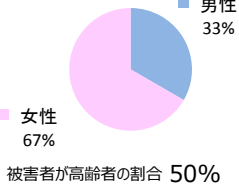

みんなでめざそう！日本一安全・安心な広島県

府中町の犯罪等発生状況

(平成29年中)

刑法犯の認知状況

主な犯罪の認知件数

区分	H29		H28	
	12月	1~12月	1~12月	年間
刑法犯総数	21	316	301	301
乗り物盗	2	79	86	86
自動車盗			2	2
オートバイ盗		7	6	6
自転車盗	2	72	78	78
街頭犯罪	2	43	47	47
路上強盗				
ひったくり				
恐喝		1		
車上ねらい		4	2	2
自動販売機ねらい				
器物損壊等	2	38	45	45
侵入強・窃盗		16	19	19
侵入強盗				
侵入窃盗		14	18	18
住居侵入		2	1	1
万引き	13	80	88	88
詐欺	2	21	8	8

刑法犯認知件数の推移

広島県全体

カギかけ (被害時における施錠の有無)

侵入窃盗

自転車盗

オートバイ盗

車上ねらい

特殊詐欺の認知状況

【被害者の性別】

区分	認知件数		被害額
	H29	1~12月	6
	12月	1	万円
H28	1~12月	2	7万円
	年間	2	7万円

※ 認知件数、被害額とも暫定値。被害額は概算。
 ※ 被害者の住居地別に集計。

広島県全体

区分	認知件数	被害額	
H29	1~12月	405	10億1,592万円
	12月	42	1億2,711万円
H28	1~12月	348	10億7,494万円
	年間	348	10億7,494万円

子供・女性対象の性犯罪・声かけ等の把握状況

区分	子供対象(件)	女性対象(件)	
H29	1~12月	34	45
	12月	2	5
H28	1~12月	20	35
	年間	20	35

【事案別】

区分	強制わいせつ	公然わいせつ	ちかん	盗撮	のぞき	暴行・傷害	声かけ	つきまとい	その他	
子供	H29 1~12月	0	5	5	3	2	2	5	4	8
	H28 1~12月	1	2	2	1	0	0	7	3	4
女性	H29 1~12月	1	3	7	8	6	1	2	12	5
	H28 1~12月	0	1	7	9	6	1	1	4	6