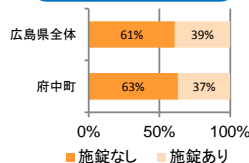

みんなでめざそう！日本一安全・安心な広島県

府中町の犯罪等発生状況

(平成29年中)

刑法犯の認知状況

主な犯罪の認知件数

区分	H29		H28	
	12月	1~12月	1~12月	年間
刑法犯総数	21	316	301	301
乗り物盗	2	79	86	86
自動車盗			2	2
オートバイ盗		7	6	6
自転車盗	2	72	78	78
街頭犯罪	2	43	47	47
路上強盗				
ひったくり				
恐喝		1		
車上ねらい		4	2	2
自動販売機ねらい				
器物損壊等	2	38	45	45
侵入強・窃盗		16	19	19
侵入強盗				
侵入窃盗		14	18	18
住居侵入		2	1	1
万引き	13	80	88	88
詐欺	2	21	8	8

刑法犯認知件数の推移

広島県全体

カギかけ (被害時における施錠の有無)

侵入窃盗

自転車盗

オートバイ盗

車上ねらい

特殊詐欺の認知状況

【被害者の性別】

区分	認知件数		被害額
	H29	1~12月	6
	12月	1	万円
H28	1~12月	2	7万円
	年間	2	7万円

※ 認知件数、被害額とも暫定値。被害額は概算。
 ※ 被害者の住居地別に集計。

広島県全体

区分	認知件数	被害額	
H29	1~12月	405	10億1,592万円
	12月	42	1億2,711万円
H28	1~12月	348	10億7,494万円
	年間	348	10億7,494万円

子供・女性対象の性犯罪・声かけ等の把握状況

区分	子供対象(件)	女性対象(件)	
H29	1~12月	34	45
	12月	2	5
H28	1~12月	20	35
	年間	20	35

【事案別】

区分	強制わいせつ	公然わいせつ	ちかん	盗撮	のぞき	暴行・傷害	声かけ	つきまとい	その他	
子供	H29 1~12月	0	5	5	3	2	2	5	4	8
	H28 1~12月	1	2	2	1	0	0	7	3	4
女性	H29 1~12月	1	3	7	8	6	1	2	12	5
	H28 1~12月	0	1	7	9	6	1	1	4	6