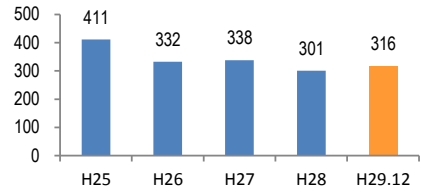

みんなでめざそう！日本一安全・安心な広島県

府中町の犯罪等発生状況

(平成29年中)

刑法犯の認知状況

主な犯罪の認知件数

区分	H29		H28	
	12月	1~12月	1~12月	年間
刑法犯総数	21	316	301	301
乗り物盗	2	79	86	86
自動車盗			2	2
オートバイ盗		7	6	6
自転車盗	2	72	78	78
街頭犯罪	2	43	47	47
路上強盗				
ひったくり				
恐喝		1		
車上ねらい		4	2	2
自動販売機ねらい				
器物損壊等	2	38	45	45
侵入強・窃盗		16	19	19
侵入強盗				
侵入窃盗		14	18	18
住居侵入		2	1	1
万引き	13	80	88	88
詐欺	2	21	8	8

刑法犯認知件数の推移