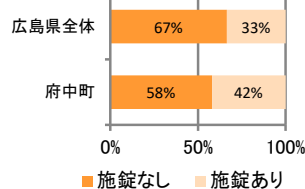

みんなでめざそう！日本一安全・安心な広島県

府中町の犯罪等発生状況

(令和2年12月末)

刑法犯の認知状況

主な犯罪の認知件数

区分	R2		R1
	12月	1~12月	1~12月
刑法犯総数	21	290	286
乗り物盗	6	78	58
自動車盗		1	
オートバイ盗		2	1
自転車盗	6	75	57
街頭犯罪	2	42	53
路上強盗		1	
ひったくり			
恐喝			
車上ねらい		6	16
自動販売機ねらい			2
器物損壊等	2	35	35
侵入強・窃盗		10	13
侵入強盗			
侵入窃盗		6	7
住居侵入		4	6
万引き	2	75	76
詐欺	1	21	9

刑法犯認知件数の推移

カギかけ (被害時における施錠の有無)

侵入窃盗

自転車盗

オートバイ盗

車上ねらい

特殊詐欺の認知状況

【被害者の性別】

区分	認知件数	被害額	
R2	1~12月	5	715万円
	12月	0	万円
R1	1~12月	0	万円

広島県全体

区分	認知件数	被害額	
R2	1~12月	136	2億4,105万円
	12月	8	1,656万円
R1	1~12月	175	3億2,180万円

※ 認知件数、被害額とも暫定値。被害額は概算。
 ※ 被害者の住居地別に集計。

被害者が高齢者の割合 60%

子供・女性対象の性犯罪・声かけ等の把握状況