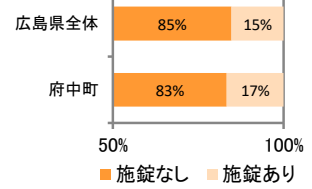

みんなでめざそう！日本一安全・安心な広島県

府中町の犯罪等発生状況

(令和2年12月末)

刑法犯の認知状況

主な犯罪の認知件数

区分	R2		R1
	12月	1~12月	1~12月
刑法犯総数	21	290	286
乗り物盗	6	78	58
自動車盗		1	
オートバイ盗		2	1
自転車盗	6	75	57
街頭犯罪	2	42	53
路上強盗		1	
ひったくり			
恐喝			
車上ねらい		6	16
自動販売機ねらい			2
器物損壊等	2	35	35
侵入強・窃盗		10	13
侵入強盗			
侵入窃盗		6	7
住居侵入		4	6
万引き	2	75	76
詐欺	1	21	9

刑法犯認知件数の推移

カギかけ (被害時における施錠の有無)

侵入窃盗

自転車盗

オートバイ盗

車上ねらい

特殊詐欺の認知状況

【被害者の性別】

区分	認知件数	被害額	
R2	1~12月	5	715万円
	12月	0	万円
R1	1~12月	0	万円

広島県全体

区分	認知件数	被害額	
R2	1~12月	136	2億4,105万円
	12月	8	1,656万円
R1	1~12月	175	3億2,180万円

※ 認知件数、被害額とも暫定値。被害額は概算。
 ※ 被害者の住居地別に集計。

被害者が高齢者の割合 60%

子供・女性対象の性犯罪・声かけ等の把握状況