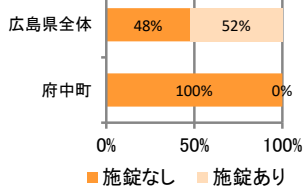

みんなでめざそう！日本一安全・安心な広島県

府中町の犯罪等発生状況

(令和2年12月末)

刑法犯の認知状況

主な犯罪の認知件数

区分	R2		R1
	12月	1~12月	1~12月
刑法犯総数	21	290	286
乗り物盗	6	78	58
自動車盗		1	
オートバイ盗		2	1
自転車盗	6	75	57
街頭犯罪	2	42	53
路上強盗		1	
ひったくり			
恐喝			
車上ねらい		6	16
自動販売機ねらい			2
器物損壊等	2	35	35
侵入強・窃盗		10	13
侵入強盗			
侵入窃盗		6	7
住居侵入		4	6
万引き	2	75	76
詐欺	1	21	9

刑法犯認知件数の推移

カギかけ (被害時における施錠の有無)

侵入窃盗

自転車盗

オートバイ盗

車上ねらい

特殊詐欺の認知状況

【被害者の性別】

区分	認知件数	被害額	
R2	1~12月	5	715万円
	12月	0	万円
R1	1~12月	0	万円

広島県全体

区分	認知件数	被害額	
R2	1~12月	136	2億4,105万円
	12月	8	1,656万円
R1	1~12月	175	3億2,180万円

※ 認知件数、被害額とも暫定値。被害額は概算。
 ※ 被害者の住居地別に集計。

被害者が高齢者の割合 60%

子供・女性対象の性犯罪・声かけ等の把握状況