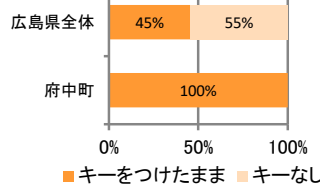

みんなでめざそう！日本一安全・安心な広島県

府中町の犯罪等発生状況

(令和2年12月末)

刑法犯の認知状況

主な犯罪の認知件数

区分	R2		R1
	12月	1~12月	1~12月
刑法犯総数	21	290	286
乗り物盗	6	78	58
自動車盗		1	
オートバイ盗		2	1
自転車盗	6	75	57
街頭犯罪	2	42	53
路上強盗		1	
ひったくり			
恐喝			
車上ねらい		6	16
自動販売機ねらい			2
器物損壊等	2	35	35
侵入強・窃盗		10	13
侵入強盗			
侵入窃盗		6	7
住居侵入		4	6
万引き	2	75	76
詐欺	1	21	9

刑法犯認知件数の推移

カギかけ (被害時における施錠の有無)

侵入窃盗

自転車盗

オートバイ盗

車上ねらい

特殊詐欺の認知状況

【被害者の性別】

区分	認知件数	被害額	
R2	1~12月	5	715万円
	12月	0	万円
R1	1~12月	0	万円

広島県全体

区分	認知件数	被害額	
R2	1~12月	136	2億4,105万円
	12月	8	1,656万円
R1	1~12月	175	3億2,180万円

※ 認知件数、被害額とも暫定値。被害額は概算。
 ※ 被害者の住居地別に集計。

被害者が高齢者の割合 60%

子供・女性対象の性犯罪・声かけ等の把握状況

【事案別】

区分	子供対象(件)	女性対象(件)	
R2	1~12月	13	29
	12月	0	0
R1	1~12月	10	19

区分	強制わいせつ	公然わいせつ	ちかん	盗撮	のぞき	暴行・傷害	声かけ	つきまとい	その他
子供	R2 1~12月	0	0	0	0	3	3	2	5
	R1 1~12月	0	0	0	0	1	3	1	4
女性	R2 1~12月	0	1	5	1	0	1	11	9
	R1 1~12月	1	1	6	4	0	3	1	3