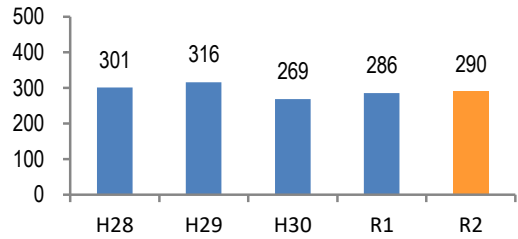

みんなでめざそう！日本一安全・安心な広島県

府中町の犯罪等発生状況

(令和2年12月末)

刑法犯の認知状況

主な犯罪の認知件数

区分	R2		R1
	12月	1~12月	1~12月
刑法犯総数	21	290	286
乗り物盗	6	78	58
自動車盗		1	
オートバイ盗		2	1
自転車盗	6	75	57
街頭犯罪	2	42	53
路上強盗		1	
ひったくり			
恐喝			
車上ねらい		6	16
自動販売機ねらい			2
器物損壊等	2	35	35
侵入強・窃盗		10	13
侵入強盗			
侵入窃盗		6	7
住居侵入		4	6
万引き	2	75	76
詐欺	1	21	9

刑法犯認知件数の推移