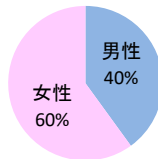

みんなでめざそう！日本一安全・安心な広島県

府中町の犯罪等発生状況

(令和2年12月末)

刑法犯の認知状況

主な犯罪の認知件数

区分	R2		R1
	12月	1~12月	1~12月
刑法犯総数	21	290	286
乗り物盗	6	78	58
自動車盗		1	
オートバイ盗		2	1
自転車盗	6	75	57
街頭犯罪	2	42	53
路上強盗		1	
ひったくり			
恐喝			
車上ねらい		6	16
自動販売機ねらい			2
器物損壊等	2	35	35
侵入強・窃盗		10	13
侵入強盗			
侵入窃盗		6	7
住居侵入		4	6
万引き	2	75	76
詐欺	1	21	9

刑法犯認知件数の推移

カギかけ (被害時における施錠の有無)

侵入窃盗

自転車盗

オートバイ盗

車上ねらい

特殊詐欺の認知状況

【被害者の性別】

区分	認知件数	被害額	
R2	1~12月	5	715万円
	12月	0	万円
R1	1~12月	0	万円

広島県全体

区分	認知件数	被害額	
R2	1~12月	136	2億4,105万円
	12月	8	1,656万円
R1	1~12月	175	3億2,180万円

※ 認知件数、被害額とも暫定値。被害額は概算。
 ※ 被害者の住居地別に集計。

被害者が高齢者の割合 60%

子供・女性対象の性犯罪・声かけ等の把握状況

【事案別】

区分	子供対象(件)	女性対象(件)	
R2	1~12月	13	29
	12月	0	0
R1	1~12月	10	19

区分	強制わいせつ	公然わいせつ	ちかん	盗撮	のぞき	暴行・傷害	声かけ	つきまとい	その他
子供	R2 1~12月	0	0	0	0	3	3	2	5
	R1 1~12月	0	0	0	0	1	3	1	4
女性	R2 1~12月	0	1	5	1	0	1	11	9
	R1 1~12月	1	1	6	4	0	3	1	3