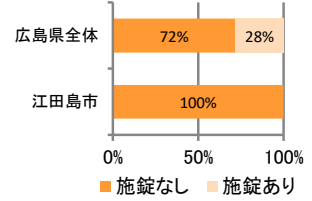

みんなでめざそう！日本一安全・安心な広島県

江田島市の犯罪等発生状況

(平成30年12月末)

刑法犯の認知状況

主な犯罪の認知件数

区分	H30		H29	
	12月	1~12月	1~12月	年間
刑法犯総数		68	75	75
乗り物盗		6	8	8
自動車盗				
オートバイ盗			2	2
自転車盗		6	6	6
街頭犯罪		7	17	17
路上強盗				
ひったくり				
恐喝				
車上ねらい		1	3	3
自動販売機ねらい				
器物損壊等		6	14	14
侵入強・窃盗		1	5	5
侵入強盗				
侵入窃盗		1	3	3
住居侵入			2	2
万引き		14	9	9
詐欺		9	4	4

刑法犯認知件数の推移

カギかけ (被害時における施錠の有無)

侵入窃盗

自転車盗

オートバイ盗

車上ねらい

特殊詐欺の認知状況

【被害者の性別】

区分	認知件数		被害額
	H30	1~12月	2
	12月	0	万円
H29	1~12月	3	20万円
	年間	3	20万円

広島県全体

区分	認知件数	被害額	
H30	1~12月	177	3億4,855万円
	12月	9	1,838万円
H29	1~12月	405	10億1,592万円
	年間	405	10億1,592万円

※ 認知件数、被害額と暫定値。被害額は概算。
 ※ 被害者の住居地別に集計。

被害者が高齢者の割合 50%

子供・女性対象の性犯罪・声かけ等の把握状況

【事案別】

区分	子供対象(件)	女性対象(件)	
H30	1~12月	9	11
	12月	0	2
H29	1~12月	11	5
	年間	11	5

区分	強制わいせつ	公然わいせつ	ちかん	盗撮	のぞき	暴行・傷害	声かけ	つきまとい	その他
子供	H30 1~12月	0	0	0	0	1	6	2	0
	H29 1~12月	0	0	0	0	1	6	2	2
女性	H30 1~12月	0	0	0	5	0	1	1	4
	H29 1~12月	2	1	0	0	0	0	0	2