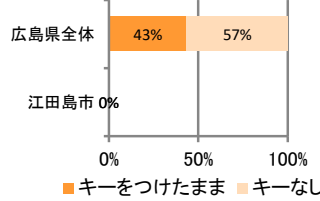

みんなでめざそう！日本一安全・安心な広島県

江田島市の犯罪等発生状況

(平成30年12月末)

刑法犯の認知状況

主な犯罪の認知件数

区分	H30		H29	
	12月	1~12月	1~12月	年間
刑法犯総数		68	75	75
乗り物盗		6	8	8
自動車盗				
オートバイ盗			2	2
自転車盗		6	6	6
街頭犯罪		7	17	17
路上強盗				
ひったくり				
恐喝				
車上ねらい		1	3	3
自動販売機ねらい				
器物損壊等		6	14	14
侵入強・窃盗		1	5	5
侵入強盗				
侵入窃盗		1	3	3
住居侵入			2	2
万引き		14	9	9
詐欺		9	4	4

刑法犯認知件数の推移

カギかけ (被害時における施錠の有無)

侵入窃盗

自転車盗

オートバイ盗

車上ねらい

特殊詐欺の認知状況

【被害者の性別】

区分	認知件数		被害額
	H30	1~12月	2
	12月	0	万円
H29	1~12月	3	20万円
	年間	3	20万円

広島県全体

区分	認知件数	被害額	
H30	1~12月	177	3億4,855万円
	12月	9	1,838万円
H29	1~12月	405	10億1,592万円
	年間	405	10億1,592万円

※ 認知件数、被害額と暫定値。被害額は概算。
 ※ 被害者の住居地別に集計。

被害者が高齢者の割合 50%

子供・女性対象の性犯罪・声かけ等の把握状況

【事案別】

区分	子供対象(件)	女性対象(件)	
H30	1~12月	9	11
	12月	0	2
H29	1~12月	11	5
	年間	11	5

区分	強制わいせつ	公然わいせつ	ちかん	盗撮	のぞき	暴行・傷害	声かけ	つきまとい	その他
子供	H30 1~12月	0	0	0	0	1	6	2	0
	H29 1~12月	0	0	0	0	1	6	2	2
女性	H30 1~12月	0	0	0	5	0	1	1	4
	H29 1~12月	2	1	0	0	0	0	0	2