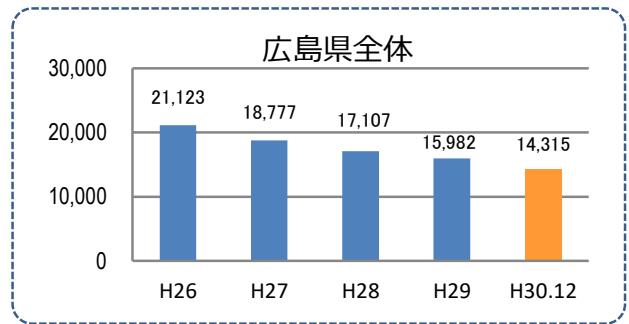

みんなでめざそう！日本一安全・安心な広島県

江田島市の犯罪等発生状況

(平成30年12月末)

刑法犯の認知状況

主な犯罪の認知件数

区分	H30		H29	
	12月	1~12月	1~12月	年間
刑法犯総数		68	75	75
乗り物盗		6	8	8
自動車盗				
オートバイ盗			2	2
自転車盗		6	6	6
街頭犯罪		7	17	17
路上強盗				
ひったくり				
恐喝				
車上ねらい		1	3	3
自動販売機ねらい				
器物損壊等		6	14	14
侵入強・窃盗		1	5	5
侵入強盗				
侵入窃盗		1	3	3
住居侵入			2	2
万引き		14	9	9
詐欺		9	4	4

刑法犯認知件数の推移