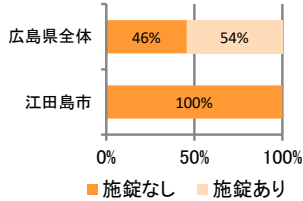

みんなでめざそう！日本一安全・安心な広島県

江田島市の犯罪等発生状況

(平成30年12月末)

刑法犯の認知状況

主な犯罪の認知件数

区分	H30		H29	
	12月	1~12月	1~12月	年間
刑法犯総数		68	75	75
乗り物盗		6	8	8
自動車盗				
オートバイ盗			2	2
自転車盗		6	6	6
街頭犯罪		7	17	17
路上強盗				
ひったくり				
恐喝				
車上ねらい		1	3	3
自動販売機ねらい				
器物損壊等		6	14	14
侵入強・窃盗		1	5	5
侵入強盗				
侵入窃盗		1	3	3
住居侵入			2	2
万引き		14	9	9
詐欺		9	4	4

刑法犯認知件数の推移

カギかけ (被害時における施錠の有無)

侵入窃盗

自転車盗

オートバイ盗

車上ねらい

特殊詐欺の認知状況

【被害者の性別】

区分	認知件数		被害額
	H30	1~12月	2
	12月	0	万円
H29	1~12月	3	20万円
	年間	3	20万円

広島県全体

区分	認知件数	被害額	
H30	1~12月	177	3億4,855万円
	12月	9	1,838万円
H29	1~12月	405	10億1,592万円
	年間	405	10億1,592万円

※ 認知件数、被害額と暫定値。被害額は概算。
 ※ 被害者の住居地別に集計。