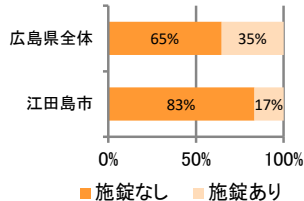

みんなでめざそう！日本一安全・安心な広島県

江田島市の犯罪等発生状況

(平成30年12月末)

刑法犯の認知状況

主な犯罪の認知件数

区分	H30		H29	
	12月	1~12月	1~12月	年間
刑法犯総数		68	75	75
乗り物盗		6	8	8
自動車盗				
オートバイ盗			2	2
自転車盗		6	6	6
街頭犯罪		7	17	17
路上強盗				
ひったくり				
恐喝				
車上ねらい		1	3	3
自動販売機ねらい				
器物損壊等		6	14	14
侵入強・窃盗		1	5	5
侵入強盗				
侵入窃盗		1	3	3
住居侵入			2	2
万引き		14	9	9
詐欺		9	4	4

刑法犯認知件数の推移

カギかけ (被害時における施錠の有無)

侵入窃盗

自転車盗

オートバイ盗

車上ねらい

特殊詐欺の認知状況

【被害者の性別】

区分	認知件数		被害額
	H30	1~12月	2
	12月	0	万円
H29	1~12月	3	20万円
	年間	3	20万円

広島県全体

区分	認知件数	被害額	
H30	1~12月	177	3億4,855万円
	12月	9	1,838万円
H29	1~12月	405	10億1,592万円
	年間	405	10億1,592万円

※ 認知件数、被害額と暫定値。被害額は概算。
 ※ 被害者の住居地別に集計。

被害者が高齢者の割合 50%

子供・女性対象の性犯罪・声かけ等の把握状況

【事案別】

区分	子供対象(件)	女性対象(件)	
H30	1~12月	9	11
	12月	0	2
H29	1~12月	11	5
	年間	11	5

区分	強制わいせつ	公然わいせつ	ちかん	盗撮	のぞき	暴行・傷害	声かけ	つきまとい	その他
子供	H30 1~12月	0	0	0	0	1	6	2	0
	H29 1~12月	0	0	0	0	1	6	2	2
女性	H30 1~12月	0	0	0	5	0	1	1	4
	H29 1~12月	2	1	0	0	0	0	0	2