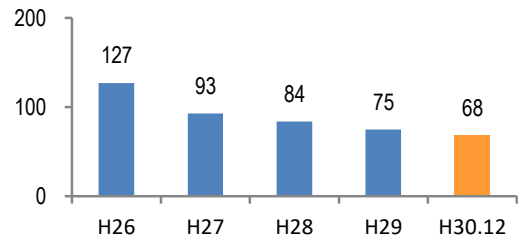

みんなでめざそう！日本一安全・安心な広島県

江田島市の犯罪等発生状況

(平成30年12月末)

刑法犯の認知状況

主な犯罪の認知件数

区分	H30		H29	
	12月	1~12月	1~12月	年間
刑法犯総数		68	75	75
乗り物盗		6	8	8
自動車盗				
オートバイ盗			2	2
自転車盗		6	6	6
街頭犯罪		7	17	17
路上強盗				
ひったくり				
恐喝				
車上ねらい		1	3	3
自動販売機ねらい				
器物損壊等		6	14	14
侵入強・窃盗		1	5	5
侵入強盗				
侵入窃盗		1	3	3
住居侵入			2	2
万引き		14	9	9
詐欺		9	4	4

刑法犯認知件数の推移