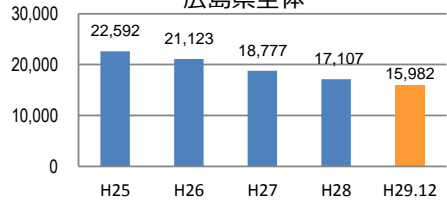

みんなでめざそう！日本一安全・安心な広島県

江田島市の犯罪等発生状況

(平成29年中)

刑法犯の認知状況

主な犯罪の認知件数

区分	H29		H28	
	12月	1~12月	1~12月	年間
刑法犯総数	4	75	84	84
乗り物盗	1	8	5	5
自動車盗				
オートバイ盗		2		
自転車盗	1	6	5	5
街頭犯罪		17	21	21
路上強盗				
ひったくり				
恐喝				
車上ねらい		3	7	7
自動販売機ねらい				
器物損壊等		14	14	14
侵入強・窃盗		5	9	9
侵入強盗				
侵入窃盗		3	9	9
住居侵入		2		
万引き	1	9	16	16
詐欺	1	4	5	5

刑法犯認知件数の推移

広島県全体

カギかけ (被害時における施錠の有無)

侵入窃盗

自転車盗

オートバイ盗

車上ねらい

特殊詐欺の認知状況

【被害者の性別】

区分	認知件数		被害額	
	1~12月	3	20万円	
H29	12月	1	15万円	
H28	1~12月	4	1,590万円	
	年間	4	1,590万円	

広島県全体

区分	認知件数	被害額	
H29	1~12月	405	10億1,592万円
	12月	42	1億2,711万円
H28	1~12月	348	10億7,494万円
	年間	348	10億7,494万円

※ 認知件数、被害額とも暫定値。被害額は概算。
※ 被害者の住居地別に集計。

子供・女性対象の性犯罪・声かけ等の把握状況

【事案別】

区分	子供対象(件)	女性対象(件)	
H29	1~12月	11	5
	12月	2	0
H28	1~12月	12	2
	年間	12	2

区分	強制わいせつ	公然わいせつ	ちかん	盗撮	のぞき	暴行・傷害	声かけ	つきまとい	その他
子供	H29 1~12月	0	0	0	0	1	6	2	2
	H28 1~12月	1	0	0	0	0	4	0	7
女性	H29 1~12月	2	1	0	0	0	0	0	2
	H28 1~12月	0	2	0	0	0	0	0	0

※ 本集計値は、被害申告の有無に関わらず、警ら要望、相談等を含む。
※ 子供とは、中学生以下の男女。

犯罪発生マップ

県警ホームページでは、身近な犯罪や不審者出没に関する情報を地図上で分かりやすくお知らせしています。

広島県警察メールマガジン

防犯・交通安全に関する情報や県警からのお知らせをタイムリーに配信しています。

広島県警察本部
生活安全総務課

TEL 082-228-0110