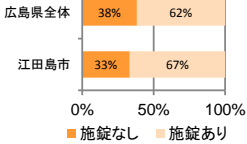

カギかけ (被害時における施錠の有無)

侵入窃盗