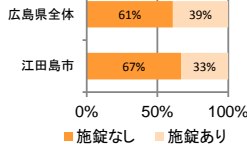

みんなでめざそう！日本一安全・安心な広島県

江田島市の犯罪等発生状況

(平成29年中)

刑法犯の認知状況

主な犯罪の認知件数

区分	H29		H28	
	12月	1~12月	1~12月	年間
刑法犯総数	4	75	84	84
乗り物盗	1	8	5	5
自動車盗				
オートバイ盗		2		
自転車盗	1	6	5	5
街頭犯罪		17	21	21
路上強盗				
ひったくり				
恐喝				
車上ねらい		3	7	7
自動販売機ねらい				
器物損壊等		14	14	14
侵入強・窃盗		5	9	9
侵入強盗				
侵入窃盗		3	9	9
住居侵入		2		
万引き	1	9	16	16
詐欺	1	4	5	5

刑法犯認知件数の推移

広島県全体

カギかけ (被害時における施錠の有無)

侵入窃盗

自転車盗

オートバイ盗

車上ねらい

特殊詐欺の認知状況

【被害者の性別】

区分	認知件数		被害額	
	1~12月	3	20万円	
H29	12月	1	15万円	
H28	1~12月	4	1,590万円	
	年間	4	1,590万円	

広島県全体

区分	認知件数	被害額	
H29	1~12月	405	10億1,592万円
	12月	42	1億2,711万円
H28	1~12月	348	10億7,494万円
	年間	348	10億7,494万円

※ 認知件数、被害額とも暫定値。被害額は概算。
※ 被害者の住居地別に集計。

子供・女性対象の性犯罪・声かけ等の把握状況

【事案別】

区分	子供対象(件)	女性対象(件)	
H29	1~12月	11	5
	12月	2	0
H28	1~12月	12	2
	年間	12	2

区分	強制わいせつ	公然わいせつ	ちかん	盗撮	のぞき	暴行・傷害	声かけ	つきまとい	その他
子供	H29 1~12月	0	0	0	0	1	6	2	2
	H28 1~12月	1	0	0	0	0	4	0	7
女性	H29 1~12月	2	1	0	0	0	0	0	2
	H28 1~12月	0	2	0	0	0	0	0	0

※ 本集計値は、被害申告の有無に関わらず、警ら要望、相談等を含む。
※ 子供とは、中学生以下の男女。

犯罪発生マップ

県警ホームページでは、身近な犯罪や不審者出没に関する情報を地図上で分かりやすくお知らせしています。

広島県警察メールマガジン

防犯・交通安全に関する情報や県警からのお知らせをタイムリーに配信しています。

広島県警察本部
生活安全総務課

TEL 082-228-0110