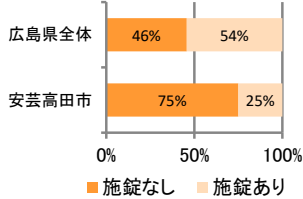

カギかけ (被害時における施錠の有無)

侵入窃盗