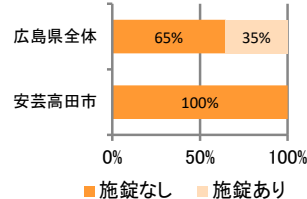

みんなでめざそう！日本一安全・安心な広島県

安芸高田市 の犯罪等発生状況

(平成30年12月末)

刑法犯の認知状況

主な犯罪の認知件数

区分	H30		H29	
	12月	1~12月	1~12月	年間
刑法犯総数	2	62	68	68
乗り物盗		5	5	5
自動車盗				
オートバイ盗		1		
自転車盗		4	5	5
街頭犯罪		8	16	16
路上強盗				
ひったくり				
恐喝				
車上ねらい		4	1	1
自動販売機ねらい		2	2	2
器物損壊等		2	13	13
侵入強・窃盗		6	7	7
侵入強盗				
侵入窃盗		4	7	7
住居侵入		2		
万引き		12	17	17
詐欺		3		

刑法犯認知件数の推移

カギかけ (被害時における施錠の有無)

侵入窃盗

自転車盗

オートバイ盗

車上ねらい

特殊詐欺の認知状況

【被害者の性別】

区分	認知件数		被害額	
	1~12月	12月	万円	万円
H30	1~12月	0	万円	万円
	12月	0	万円	万円
H29	1~12月	0	万円	万円
	年間	0	万円	万円

※ 認知件数、被害額とも暫定値。被害額は概算。
※ 被害者の住居地別に集計。

被害者が高齢者の割合 -

広島県全体

区分	認知件数		被害額	
	1~12月	12月	万円	万円
H30	1~12月	177	3億4,855万円	
	12月	9	1,838万円	
H29	1~12月	405	10億1,592万円	
	年間	405	10億1,592万円	

子供・女性対象の性犯罪・声かけ等の把握状況

【事案別】

区分	子供対象(件)		女性対象(件)	
	1~12月	12月	1~12月	12月
H30	1~12月	15	8	
	12月	0	1	
H29	1~12月	7	5	
	年間	7	5	

区分	強刺わいせつ	公然わいせつ	ちかん	盗撮	のぞき	暴行・傷害	声かけ	つきまとい	その他		
										子供	女性
H30 1~12月	0	0	1	0	0	1	7	2	4		
H29 1~12月	0	0	0	0	0	1	5	0	1		
H30 1~12月	0	0	1	1	0	0	2	1	3		
H29 1~12月	0	1	1	0	0	0	1	1	1		

※ 本集計値は、被害申告の有無に関わらず、警ら要望、相談等を含む。
※ 子供とは、中学生以下の男女。

犯罪発生マップ

県警ホームページでは、身近な犯罪や不審者出没に関する情報を地図上で分かりやすくお知らせしています。

広島県警察メールマガジン

防犯・交通安全に関する情報や県警からのお知らせをタイムリーに配信しています。

広島県警察本部
生活安全総務課

TEL 082-228-0110