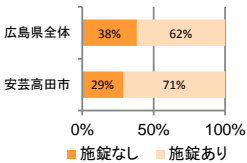

カギかけ (被害時における施錠の有無)

侵入窃盗