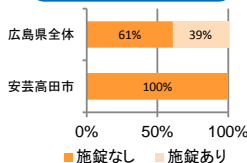

みんなでめざそう！日本一安全・安心な広島県

安芸高田市 の犯罪等発生状況

(平成 29 年中)

刑法犯の認知状況

主な犯罪の認知件数

区分	H29		H28	
	12月	1~12月	1~12月	年間
刑法犯総数	4	68	77	77
乗り物盗		5	6	6
自動車盗				
オートバイ盗			1	1
自転車盗		5	5	5
街頭犯罪		16	19	19
路上強盗				
ひったくり				
恐喝				
車上ねらい		1	2	2
自動販売機ねらい		2		
器物損壊等		13	17	17
侵入強・窃盗		7	9	9
侵入強盗				
侵入窃盗		7	6	6
住居侵入			3	3
万引き	3	17	15	15
詐欺			3	3

刑法犯認知件数の推移

カギかけ (被害時における施錠の有無)

侵入窃盗

自転車盗

オートバイ盗

車上ねらい

特殊詐欺の認知状況

【被害者の性別】

区分	認知件数	被害額
H29	1~12月	0 万円
	12月	0 万円
H28	1~12月	3 195万円
	年間	3 195万円

※ 認知件数、被害額とも暫定値。被害額は概算。
※ 被害者の住居地別に集計。

被害者が高齢者の割合 —

広島県全体

区分	認知件数	被害額
H29	1~12月	405 10億1,592万円
	12月	42 1億2,711万円
H28	1~12月	348 10億7,494万円
	年間	348 10億7,494万円

子供・女性対象の性犯罪・声かけ等の把握状況

【事案別】

区分	子供対象(件)	女性対象(件)
H29	1~12月	7 5
	12月	0 0
H28	1~12月	6 4
	年間	6 4

※ 本集計値は、被害申告の有無に関わらず、警ら要望、相談等を含む。
※ 子供とは、中学生以下の男女。

区分	強姦(わいせつ)	公然わいせつ	ちかん	盗撮	のぞき	暴行・傷害	声かけ	つきまとい	その他
子供	H29 1~12月	0	0	0	0	1	5	0	1
	H28 1~12月	0	0	0	0	0	1	0	5
女性	H29 1~12月	0	1	1	0	0	1	1	1
	H28 1~12月	0	0	1	0	1	0	1	1

犯罪発生マップ

県警ホームページでは、身近な犯罪や不審者出沒に関する情報を地図上で分かりやすくお知らせしています。

広島県警察メールマガジン

防犯・交通安全に関する情報や県警からのお知らせをタイムリーに配信しています。

広島県警察本部
生活安全総務課

TEL 082-228-0110