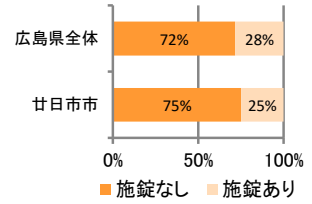

みんなでめざそう！日本一安全・安心な広島県

廿日市市の犯罪等発生状況

(平成30年12月末)

刑法犯の認知状況

主な犯罪の認知件数

区分	H30		H29	
	12月	1~12月	1~12月	年間
刑法犯総数	31	440	488	488
乗り物盗	4	78	97	97
自動車盗				
オートバイ盗		4	7	7
自転車盗	4	74	90	90
街頭犯罪	4	82	97	97
路上強盗				
ひったくり			2	2
恐喝				
車上ねらい	3	24	26	26
自動販売機ねらい			2	2
器物損壊等	1	58	67	67
侵入強・窃盗	5	21	30	30
侵入強盗		1		
侵入窃盗	5	14	16	16
住居侵入		6	14	14
万引き	7	121	83	83
詐欺	1	14	29	29

刑法犯認知件数の推移

カギかけ (被害時における施錠の有無)

侵入窃盗

自転車盗

オートバイ盗

車上ねらい

特殊詐欺の認知状況

【被害者の性別】

区分	認知件数	被害額	
H30	1~12月	5	103万円
	12月	0	万円
H29	1~12月	13	1,739万円
	年間	13	1,739万円

※ 認知件数、被害額とも暫定値。被害額は概算。
 ※ 被害者の住居地別に集計。

広島県全体

区分	認知件数	被害額	
H30	1~12月	177	3億4,855万円
	12月	9	1,838万円
H29	1~12月	405	10億1,592万円
	年間	405	10億1,592万円

子供・女性対象の性犯罪・声かけ等の把握状況

【事案別】

区分	子供対象(件)	女性対象(件)	
H30	1~12月	55	53
	12月	9	4
H29	1~12月	31	60
	年間	31	60

区分	強制わいせつ	公然わいせつ	ちかん	盗撮	のぞき	暴行・傷害	声かけ	つきまとい	その他	
子供	H30 1~12月	1	4	2	1	3	0	19	6	19
	H29 1~12月	0	4	2	0	0	2	8	9	6
女性	H30 1~12月	10	7	7	2	5	2	6	7	7
	H29 1~12月	8	10	13	3	4	1	7	2	12