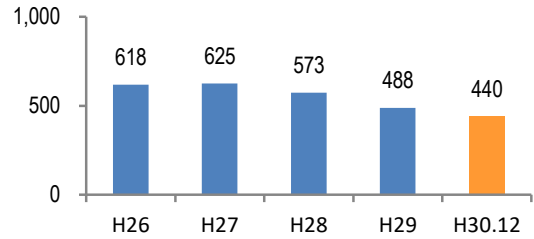

みんなでめざそう！日本一安全・安心な広島県

廿日市市の犯罪等発生状況

(平成30年12月末)

刑法犯の認知状況

主な犯罪の認知件数

区分	H30		H29	
	12月	1~12月	1~12月	年間
刑法犯総数	31	440	488	488
乗り物盗	4	78	97	97
自動車盗				
オートバイ盗		4	7	7
自転車盗	4	74	90	90
街頭犯罪	4	82	97	97
路上強盗				
ひったくり			2	2
恐喝				
車上ねらい	3	24	26	26
自動販売機ねらい			2	2
器物損壊等	1	58	67	67
侵入強・窃盗	5	21	30	30
侵入強盗		1		
侵入窃盗	5	14	16	16
住居侵入		6	14	14
万引き	7	121	83	83
詐欺	1	14	29	29

刑法犯認知件数の推移