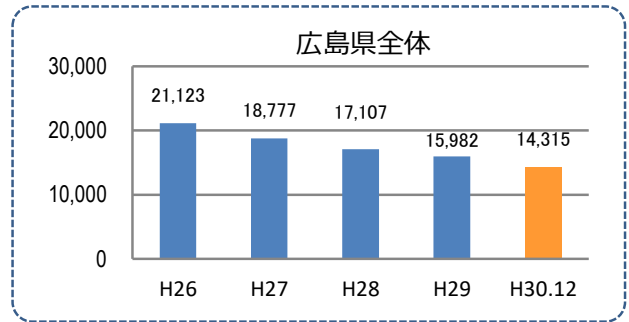

みんなでめざそう！日本一安全・安心な広島県

廿日市市の犯罪等発生状況

(平成30年12月末)

刑法犯の認知状況

主な犯罪の認知件数

区分	H30		H29	
	12月	1~12月	1~12月	年間
刑法犯総数	31	440	488	488
乗り物盗	4	78	97	97
自動車盗				
オートバイ盗		4	7	7
自転車盗	4	74	90	90
街頭犯罪	4	82	97	97
路上強盗				
ひったくり			2	2
恐喝				
車上ねらい	3	24	26	26
自動販売機ねらい			2	2
器物損壊等	1	58	67	67
侵入強・窃盗	5	21	30	30
侵入強盗		1		
侵入窃盗	5	14	16	16
住居侵入		6	14	14
万引き	7	121	83	83
詐欺	1	14	29	29

刑法犯認知件数の推移