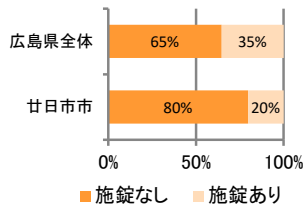

みんなでめざそう！日本一安全・安心な広島県

廿日市市の犯罪等発生状況

(平成30年12月末)

刑法犯の認知状況

主な犯罪の認知件数

区分	H30		H29	
	12月	1~12月	1~12月	年間
刑法犯総数	31	440	488	488
乗り物盗	4	78	97	97
自動車盗				
オートバイ盗		4	7	7
自転車盗	4	74	90	90
街頭犯罪	4	82	97	97
路上強盗				
ひったくり			2	2
恐喝				
車上ねらい	3	24	26	26
自動販売機ねらい			2	2
器物損壊等	1	58	67	67
侵入強・窃盗	5	21	30	30
侵入強盗		1		
侵入窃盗	5	14	16	16
住居侵入		6	14	14
万引き	7	121	83	83
詐欺	1	14	29	29

刑法犯認知件数の推移

カギかけ (被害時における施錠の有無)

侵入窃盗

自転車盗

オートバイ盗

車上ねらい

特殊詐欺の認知状況

【被害者の性別】

区分	認知件数	被害額	
H30	1~12月	5	103万円
	12月	0	万円
H29	1~12月	13	1,739万円
	年間	13	1,739万円

※ 認知件数、被害額とも暫定値。被害額は概算。
 ※ 被害者の住居地別に集計。

広島県全体

区分	認知件数	被害額	
H30	1~12月	177	3億4,855万円
	12月	9	1,838万円
H29	1~12月	405	10億1,592万円
	年間	405	10億1,592万円