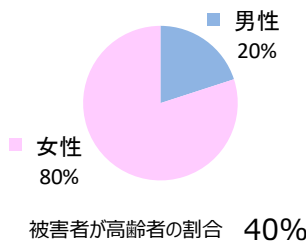

みんなでめざそう！日本一安全・安心な広島県

廿日市市の犯罪等発生状況

(平成30年12月末)

刑法犯の認知状況

主な犯罪の認知件数

区分	H30		H29	
	12月	1~12月	1~12月	年間
刑法犯総数	31	440	488	488
乗り物盗	4	78	97	97
自動車盗				
オートバイ盗		4	7	7
自転車盗	4	74	90	90
街頭犯罪	4	82	97	97
路上強盗				
ひったくり			2	2
恐喝				
車上ねらい	3	24	26	26
自動販売機ねらい			2	2
器物損壊等	1	58	67	67
侵入強・窃盗	5	21	30	30
侵入強盗		1		
侵入窃盗	5	14	16	16
住居侵入		6	14	14
万引き	7	121	83	83
詐欺	1	14	29	29

刑法犯認知件数の推移

カギかけ (被害時における施錠の有無)

侵入窃盗

自転車盗

オートバイ盗

車上ねらい

特殊詐欺の認知状況

【被害者の性別】

区分	認知件数	被害額	
H30	1~12月	5	103万円
	12月	0	万円
H29	1~12月	13	1,739万円
	年間	13	1,739万円

※ 認知件数、被害額とも暫定値。被害額は概算。
 ※ 被害者の住居地別に集計。

広島県全体

区分	認知件数	被害額	
H30	1~12月	177	3億4,855万円
	12月	9	1,838万円
H29	1~12月	405	10億1,592万円
	年間	405	10億1,592万円