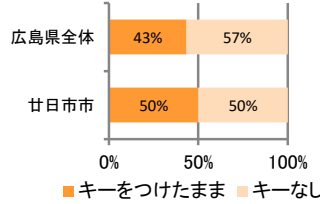

みんなでめざそう！日本一安全・安心な広島県

廿日市市の犯罪等発生状況

(平成30年12月末)

刑法犯の認知状況

主な犯罪の認知件数

区分	H30		H29	
	12月	1~12月	1~12月	年間
刑法犯総数	31	440	488	488
乗り物盗	4	78	97	97
自動車盗				
オートバイ盗		4	7	7
自転車盗	4	74	90	90
街頭犯罪	4	82	97	97
路上強盗				
ひったくり			2	2
恐喝				
車上ねらい	3	24	26	26
自動販売機ねらい			2	2
器物損壊等	1	58	67	67
侵入強・窃盗	5	21	30	30
侵入強盗		1		
侵入窃盗	5	14	16	16
住居侵入		6	14	14
万引き	7	121	83	83
詐欺	1	14	29	29

刑法犯認知件数の推移

カギかけ (被害時における施錠の有無)

侵入窃盗

自転車盗

オートバイ盗

車上ねらい

特殊詐欺の認知状況

【被害者の性別】

区分	認知件数	被害額	
H30	1~12月	5	103万円
	12月	0	万円
H29	1~12月	13	1,739万円
	年間	13	1,739万円

※ 認知件数、被害額とも暫定値。被害額は概算。
 ※ 被害者の住居地別に集計。

広島県全体

区分	認知件数	被害額	
H30	1~12月	177	3億4,855万円
	12月	9	1,838万円
H29	1~12月	405	10億1,592万円
	年間	405	10億1,592万円

子供・女性対象の性犯罪・声かけ等の把握状況

【事案別】

区分	子供対象(件)	女性対象(件)	
H30	1~12月	55	53
	12月	9	4
H29	1~12月	31	60
	年間	31	60

区分	強制わいせつ	公然わいせつ	ちかん	盗撮	のぞき	暴行・傷害	声かけ	つきまとい	その他	
子供	H30 1~12月	1	4	2	1	3	0	19	6	19
	H29 1~12月	0	4	2	0	0	2	8	9	6
女性	H30 1~12月	10	7	7	2	5	2	6	7	7
	H29 1~12月	8	10	13	3	4	1	7	2	12