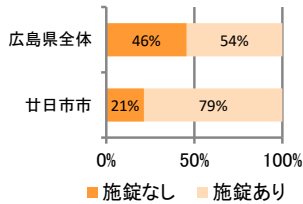

みんなでめざそう！日本一安全・安心な広島県

廿日市市の犯罪等発生状況

(平成30年12月末)

刑法犯の認知状況

主な犯罪の認知件数

区分	H30		H29	
	12月	1~12月	1~12月	年間
刑法犯総数	31	440	488	488
乗り物盗	4	78	97	97
自動車盗				
オートバイ盗		4	7	7
自転車盗	4	74	90	90
街頭犯罪	4	82	97	97
路上強盗				
ひったくり			2	2
恐喝				
車上ねらい	3	24	26	26
自動販売機ねらい			2	2
器物損壊等	1	58	67	67
侵入強・窃盗	5	21	30	30
侵入強盗		1		
侵入窃盗	5	14	16	16
住居侵入		6	14	14
万引き	7	121	83	83
詐欺	1	14	29	29

刑法犯認知件数の推移

カギかけ (被害時における施錠の有無)

侵入窃盗

自転車盗

オートバイ盗

車上ねらい

特殊詐欺の認知状況

【被害者の性別】

区分	認知件数	被害額	
H30	1~12月	5	103万円
	12月	0	万円
H29	1~12月	13	1,739万円
	年間	13	1,739万円

※ 認知件数、被害額とも暫定値。被害額は概算。
 ※ 被害者の住居地別に集計。

広島県全体

区分	認知件数	被害額	
H30	1~12月	177	3億4,855万円
	12月	9	1,838万円
H29	1~12月	405	10億1,592万円
	年間	405	10億1,592万円