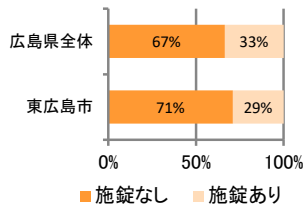

みんなでめざそう！日本一安全・安心な広島県

東広島市の犯罪等発生状況

(令和2年12月末)

刑法犯の認知状況

主な犯罪の認知件数

区分	R2		R1
	12月	1~12月	1~12月
刑法犯総数	59	691	799
乗り物盗	8	167	233
自動車盗			7
オートバイ盗	1	8	9
自転車盗	7	156	217
街頭犯罪	8	110	126
路上強盗			
ひったくり			
恐喝		2	2
車上ねらい	1	19	20
自動販売機ねらい			9
器物損壊等	7	89	95
侵入強・窃盗	3	34	79
侵入強盗			
侵入窃盗	3	21	60
住居侵入		13	19
万引き	18	122	110
詐欺	7	47	54

刑法犯認知件数の推移

カギかけ (被害時における施錠の有無)

侵入窃盗

自転車盗

オートバイ盗

車上ねらい

特殊詐欺の認知状況

【被害者の性別】

区分	認知件数	被害額	
R2	1~12月	7	1,126万円
	12月	0	万円
R1	1~12月	17	3,960万円

広島県全体

区分	認知件数	被害額	
R2	1~12月	136	2億4,105万円
	12月	8	1,656万円
R1	1~12月	175	3億2,180万円

※ 認知件数、被害額とも暫定値。被害額は概算。
 ※ 被害者の住居地別に集計。

被害者が高齢者の割合 71%

子供・女性対象の性犯罪・声かけ等の把握状況