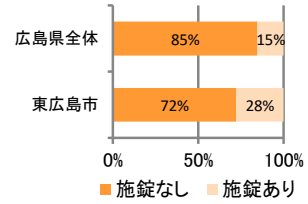

みんなでめざそう！日本一安全・安心な広島県

東広島市の犯罪等発生状況

(令和2年12月末)

刑法犯の認知状況

主な犯罪の認知件数

区分	R2		R1
	12月	1~12月	1~12月
刑法犯総数	59	691	799
乗り物盗	8	167	233
自動車盗			7
オートバイ盗	1	8	9
自転車盗	7	156	217
街頭犯罪	8	110	126
路上強盗			
ひったくり			
恐喝		2	2
車上ねらい	1	19	20
自動販売機ねらい			9
器物損壊等	7	89	95
侵入強・窃盗	3	34	79
侵入強盗			
侵入窃盗	3	21	60
住居侵入		13	19
万引き	18	122	110
詐欺	7	47	54

刑法犯認知件数の推移

カギかけ (被害時における施錠の有無)

侵入窃盗

自転車盗

オートバイ盗

車上ねらい

特殊詐欺の認知状況

【被害者の性別】

区分	認知件数	被害額	
R2	1~12月	7	1,126万円
	12月	0	万円
R1	1~12月	17	3,960万円

広島県全体

区分	認知件数	被害額	
R2	1~12月	136	2億4,105万円
	12月	8	1,656万円
R1	1~12月	175	3億2,180万円

※ 認知件数、被害額とも暫定値。被害額は概算。
 ※ 被害者の住居地別に集計。

被害者が高齢者の割合 71%

子供・女性対象の性犯罪・声かけ等の把握状況

【事案別】

区分	子供対象(件)	女性対象(件)	
R2	1~12月	56	82
	12月	4	4
R1	1~12月	87	100

区分	強制わいせつ	公然わいせつ	ちかん	盗撮	のぞき	暴行・傷害	声かけ	つきまとい	その他
子供	R2 1~12月	0	3	1	0	2	10	11	29
	R1 1~12月	3	3	6	1	9	12	9	44
女性	R2 1~12月	6	11	6	2	9	7	12	27
	R1 1~12月	6	17	7	7	10	13	16	21