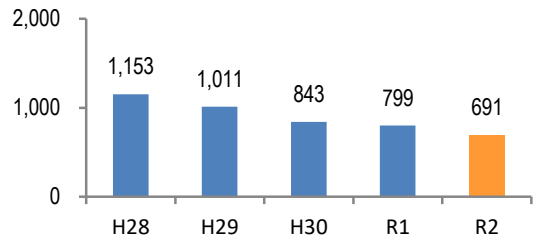

みんなでめざそう！日本一安全・安心な広島県

東広島市の犯罪等発生状況

(令和2年12月末)

刑法犯の認知状況

主な犯罪の認知件数

区分	R2		R1
	12月	1~12月	1~12月
刑法犯総数	59	691	799
乗り物盗	8	167	233
自動車盗			7
オートバイ盗	1	8	9
自転車盗	7	156	217
街頭犯罪	8	110	126
路上強盗			
ひったくり			
恐喝		2	2
車上ねらい	1	19	20
自動販売機ねらい			9
器物損壊等	7	89	95
侵入強・窃盗	3	34	79
侵入強盗			
侵入窃盗	3	21	60
住居侵入		13	19
万引き	18	122	110
詐欺	7	47	54

刑法犯認知件数の推移