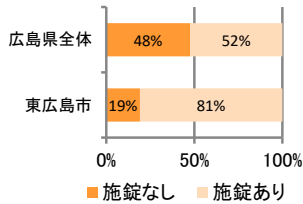

みんなでめざそう！日本一安全・安心な広島県

東広島市の犯罪等発生状況

(令和2年12月末)

刑法犯の認知状況

主な犯罪の認知件数

区分	R2		R1
	12月	1~12月	1~12月
刑法犯総数	59	691	799
乗り物盗	8	167	233
自動車盗			7
オートバイ盗	1	8	9
自転車盗	7	156	217
街頭犯罪	8	110	126
路上強盗			
ひったくり			
恐喝		2	2
車上ねらい	1	19	20
自動販売機ねらい			9
器物損壊等	7	89	95
侵入強・窃盗	3	34	79
侵入強盗			
侵入窃盗	3	21	60
住居侵入		13	19
万引き	18	122	110
詐欺	7	47	54

刑法犯認知件数の推移

カギかけ (被害時における施錠の有無)

侵入窃盗

自転車盗

オートバイ盗

車上ねらい

特殊詐欺の認知状況

【被害者の性別】

区分	認知件数	被害額	
R2	1~12月	7	1,126万円
	12月	0	万円
R1	1~12月	17	3,960万円

広島県全体

区分	認知件数	被害額	
R2	1~12月	136	2億4,105万円
	12月	8	1,656万円
R1	1~12月	175	3億2,180万円

※ 認知件数、被害額とも暫定値。被害額は概算。
 ※ 被害者の住居地別に集計。

被害者が高齢者の割合 71%

子供・女性対象の性犯罪・声かけ等の把握状況