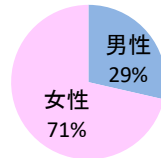

みんなでめざそう！日本一安全・安心な広島県

東広島市の犯罪等発生状況

(令和2年12月末)

刑法犯の認知状況

主な犯罪の認知件数

区分	R2		R1
	12月	1~12月	1~12月
刑法犯総数	59	691	799
乗り物盗	8	167	233
自動車盗			7
オートバイ盗	1	8	9
自転車盗	7	156	217
街頭犯罪	8	110	126
路上強盗			
ひったくり			
恐喝		2	2
車上ねらい	1	19	20
自動販売機ねらい			9
器物損壊等	7	89	95
侵入強・窃盗	3	34	79
侵入強盗			
侵入窃盗	3	21	60
住居侵入		13	19
万引き	18	122	110
詐欺	7	47	54

刑法犯認知件数の推移

カギかけ (被害時における施錠の有無)

侵入窃盗

自転車盗

オートバイ盗

車上ねらい

特殊詐欺の認知状況

【被害者の性別】

区分	認知件数	被害額	
R2	1~12月	7	1,126万円
	12月	0	万円
R1	1~12月	17	3,960万円

広島県全体

区分	認知件数	被害額	
R2	1~12月	136	2億4,105万円
	12月	8	1,656万円
R1	1~12月	175	3億2,180万円

※ 認知件数、被害額とも暫定値。被害額は概算。
 ※ 被害者の住居地別に集計。

被害者が高齢者の割合 71%

子供・女性対象の性犯罪・声かけ等の把握状況

【事案別】

区分	子供対象(件)	女性対象(件)	
R2	1~12月	56	82
	12月	4	4
R1	1~12月	87	100

区分	強制わいせつ	公然わいせつ	ちかん	盗撮	のぞき	暴行・傷害	声かけ	つきまとい	その他
子供	R2 1~12月	0	3	1	0	2	10	11	29
	R1 1~12月	3	3	6	1	9	12	9	44
女性	R2 1~12月	6	11	6	2	9	7	12	27
	R1 1~12月	6	17	7	7	10	13	16	21