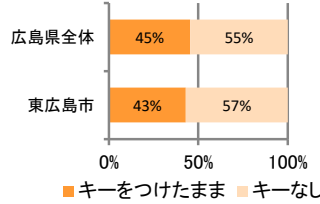

みんなでめざそう！日本一安全・安心な広島県

東広島市の犯罪等発生状況

(令和2年12月末)

刑法犯の認知状況

主な犯罪の認知件数

区分	R2		R1
	12月	1~12月	1~12月
刑法犯総数	59	691	799
乗り物盗	8	167	233
自動車盗			7
オートバイ盗	1	8	9
自転車盗	7	156	217
街頭犯罪	8	110	126
路上強盗			
ひったくり			
恐喝		2	2
車上ねらい	1	19	20
自動販売機ねらい			9
器物損壊等	7	89	95
侵入強・窃盗	3	34	79
侵入強盗			
侵入窃盗	3	21	60
住居侵入		13	19
万引き	18	122	110
詐欺	7	47	54

刑法犯認知件数の推移

カギかけ (被害時における施錠の有無)

侵入窃盗

自転車盗

オートバイ盗

車上ねらい

特殊詐欺の認知状況

【被害者の性別】

区分	認知件数	被害額	
R2	1~12月	7	1,126万円
	12月	0	万円
R1	1~12月	17	3,960万円

広島県全体

区分	認知件数	被害額	
R2	1~12月	136	2億4,105万円
	12月	8	1,656万円
R1	1~12月	175	3億2,180万円

※ 認知件数、被害額とも暫定値。被害額は概算。
 ※ 被害者の住居地別に集計。

被害者が高齢者の割合 71%

子供・女性対象の性犯罪・声かけ等の把握状況

【事案別】

区分	子供対象(件)	女性対象(件)	
R2	1~12月	56	82
	12月	4	4
R1	1~12月	87	100

区分	強制わいせつ	公然わいせつ	ちかん	盗撮	のぞき	暴行・傷害	声かけ	つきまとい	その他
子供	R2 1~12月	0	3	1	0	2	10	11	29
	R1 1~12月	3	3	6	1	9	12	9	44
女性	R2 1~12月	6	11	6	2	9	7	12	27
	R1 1~12月	6	17	7	7	10	13	16	21