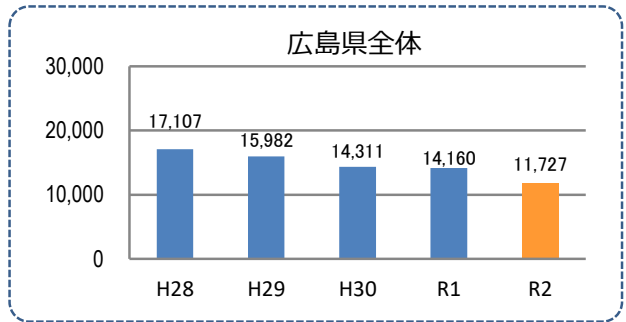

みんなでめざそう！日本一安全・安心な広島県

東広島市の犯罪等発生状況

(令和2年12月末)

刑法犯の認知状況

主な犯罪の認知件数

区分	R2		R1
	12月	1~12月	1~12月
刑法犯総数	59	691	799
乗り物盗	8	167	233
自動車盗			7
オートバイ盗	1	8	9
自転車盗	7	156	217
街頭犯罪	8	110	126
路上強盗			
ひったくり			
恐喝		2	2
車上ねらい	1	19	20
自動販売機ねらい			9
器物損壊等	7	89	95
侵入強・窃盗	3	34	79
侵入強盗			
侵入窃盗	3	21	60
住居侵入		13	19
万引き	18	122	110
詐欺	7	47	54

刑法犯認知件数の推移