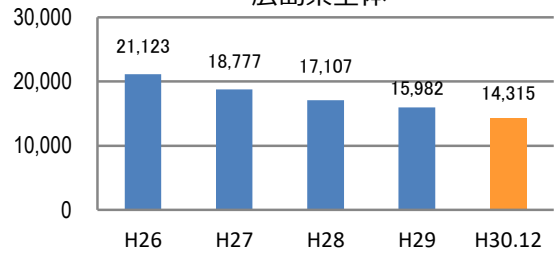

みんなでめざそう！日本一安全・安心な広島県

大竹市の犯罪等発生状況

(平成30年12月末)

刑法犯の認知状況

主な犯罪の認知件数

区分	H30		H29	
	12月	1～12月	1～12月	年間
刑法犯総数	8	133	139	139
乗り物盗		24	16	16
自動車盗				
オートバイ盗		4		
自転車盗		20	16	16
街頭犯罪	2	18	22	22
路上強盗				
ひったくり		1		
恐喝		1	1	1
車上ねらい		5	2	2
自動販売機ねらい		1		
器物損壊等	2	10	19	19
侵入強・窃盗		13	20	20
侵入強盗			1	1
侵入窃盗		7	12	12
住居侵入		6	7	7
万引き	2	17	23	23
詐欺		8	7	7

刑法犯認知件数の推移

広島県全体

カギかけ (被害時における施錠の有無)

侵入窃盗

自転車盗

オートバイ盗

車上ねらい

特殊詐欺の認知状況

【被害者の性別】

区分	認知件数		被害額	
	H30	1～12月	3	870万円
	12月	0	万円	
H29	1～12月	5	1,771万円	
	年間	5	1,771万円	

広島県全体

区分	認知件数	被害額	
H30	1～12月	177	3億4,855万円
	12月	9	1,838万円
H29	1～12月	405	10億1,592万円
	年間	405	10億1,592万円

※ 認知件数、被害額とも暫定値。被害額は概算。
※ 被害者の住居地別に集計。

被害者が高齢者の割合 67%

子供・女性対象の性犯罪・声かけ等の把握状況

区分	子供対象(件)	女性対象(件)	
H30	1～12月	11	4
	12月	0	0
H29	1～12月	12	14
	年間	12	14

【事案別】

区分	強制わいせつ	公然わいせつ	ちかん	盗撮	のぞき	暴行・傷害	声かけ	つきまとい	その他
子供	H30 1～12月	1	0	0	0	1	6	2	1
	H29 1～12月	0	1	1	0	2	1	3	4
女性	H30 1～12月	1	2	1	0	0	0	0	0
	H29 1～12月	0	1	4	3	1	1	1	3

※ 本集計値は、被害申告の有無に関わらず、警ら要望、相談等を含む。
※ 子供とは、中学生以下の男女。

犯罪発生マップ

県警ホームページでは、身近な犯罪や不審者出没に関する情報を地図上で分かりやすくお知らせしています。

広島県警察メールマガジン

防犯・交通安全に関する情報や県警からのお知らせをタイムリーに配信しています。

広島県警察本部

生活安全総務課

TEL 082-228-0110