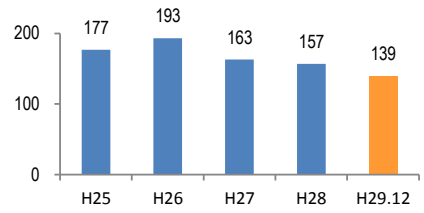

みんなでめざそう！日本一安全・安心な広島県

大竹市の犯罪等発生状況

(平成29年中)

刑法犯の認知状況

主な犯罪の認知件数

区分	H29		H28	
	12月	1~12月	1~12月	年間
刑法犯総数	14	139	157	157
乗り物盗		16	23	23
自動車盗				
オートバイ盗				
自転車盗		16	23	23
街頭犯罪	3	22	26	26
路上強盗				
ひったくり				
恐喝		1		
車上ねらい	1	2	8	8
自動販売機ねらい				
器物損壊等	2	19	18	18
侵入強・窃盗	2	20	20	20
侵入強盗		1		
侵入窃盗		12	12	12
住居侵入	2	7	8	8
万引き	4	23	38	38
詐欺	1	7	9	9

刑法犯認知件数の推移