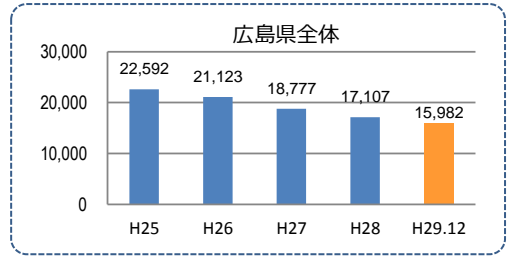

みんなでめざそう！日本一安全・安心な広島県

大竹市の犯罪等発生状況

(平成29年中)

刑法犯の認知状況

主な犯罪の認知件数

区分	H29		H28	
	12月	1~12月	1~12月	年間
刑法犯総数	14	139	157	157
乗り物盗		16	23	23
自動車盗				
オートバイ盗				
自転車盗		16	23	23
街頭犯罪	3	22	26	26
路上強盗				
ひったくり				
恐喝		1		
車上ねらい	1	2	8	8
自動販売機ねらい				
器物損壊等	2	19	18	18
侵入強・窃盗	2	20	20	20
侵入強盗		1		
侵入窃盗		12	12	12
住居侵入	2	7	8	8
万引き	4	23	38	38
詐欺	1	7	9	9

刑法犯認知件数の推移