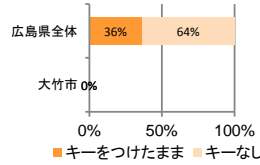

みんなでめざそう！日本一安全・安心な広島県

大竹市の犯罪等発生状況

(平成29年中)

刑法犯の認知状況

主な犯罪の認知件数

区分	H29		H28	
	12月	1~12月	1~12月	年間
刑法犯総数	14	139	157	157
乗り物盗		16	23	23
自動車盗				
オートバイ盗				
自転車盗		16	23	23
街頭犯罪	3	22	26	26
路上強盗				
ひったくり				
恐喝		1		
車上ねらい	1	2	8	8
自動販売機ねらい				
器物損壊等	2	19	18	18
侵入強・窃盗	2	20	20	20
侵入強盗		1		
侵入窃盗		12	12	12
住居侵入	2	7	8	8
万引き	4	23	38	38
詐欺	1	7	9	9

刑法犯認知件数の推移

カギかけ (被害時における施錠の有無)

侵入窃盗

自転車盗

オートバイ盗

車上ねらい

特殊詐欺の認知状況

【被害者の性別】

区分	認知件数		被害額	
	1~12月	年間	1~12月	年間
H29	1~12月	5	1,771万円	
	12月	0		万円
H28	1~12月	4	2,582万円	
	年間	4	2,582万円	

※ 認知件数、被害額とも暫定値。被害額は概算。
 ※ 被害者の住居別別に集計。

広島県全体

区分	認知件数	被害額	
H29	1~12月	405	10億1,592万円
	12月	42	1億2,711万円
H28	1~12月	348	10億7,494万円
	年間	348	10億7,494万円

子供・女性対象の性犯罪・声かけ等の把握状況

区分	子供対象(件)	女性対象(件)	
H29	1~12月	12	14
	12月	1	0
H28	1~12月	9	11
	年間	9	11

※ 本集計値は、被害申告の有無に関わらず、警ら要望、相談等を含む。
 ※ 子供とは、中学生以下の男女。

【事案別】

区分	強姦(わいせつ)	公然(わいせつ)	ちかん	盗撮	のぞき	暴行・傷害	声かけ	つきまとい	その他	
子供	H29 1~12月	0	1	1	0	0	2	1	3	4
	H28 1~12月	1	0	1	0	0	0	4	2	1
女性	H29 1~12月	0	1	4	3	1	0	1	1	3
	H28 1~12月	0	2	6	0	1	0	1	0	1