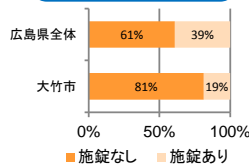

みんなでめざそう！日本一安全・安心な広島県

大竹市の犯罪等発生状況

(平成29年中)

刑法犯の認知状況

主な犯罪の認知件数

区分	H29		H28	
	12月	1~12月	1~12月	年間
刑法犯総数	14	139	157	157
乗り物盗		16	23	23
自動車盗				
オートバイ盗				
自転車盗		16	23	23
街頭犯罪	3	22	26	26
路上強盗				
ひったくり				
恐喝		1		
車上ねらい	1	2	8	8
自動販売機ねらい				
器物損壊等	2	19	18	18
侵入強・窃盗	2	20	20	20
侵入強盗		1		
侵入窃盗		12	12	12
住居侵入	2	7	8	8
万引き	4	23	38	38
詐欺	1	7	9	9

刑法犯認知件数の推移

カギかけ (被害時における施錠の有無)

侵入窃盗

自転車盗

オートバイ盗

車上ねらい

特殊詐欺の認知状況

【被害者の性別】

区分	認知件数		被害額	
	1~12月	年間	1~12月	年間
H29	1~12月	5	1,771万円	
	12月	0		万円
H28	1~12月	4	2,582万円	
	年間	4	2,582万円	

※ 認知件数、被害額とも暫定値。被害額は概算。
 ※ 被害者の住居別別に集計。

広島県全体

区分	認知件数	被害額	
H29	1~12月	405	10億1,592万円
	12月	42	1億2,711万円
H28	1~12月	348	10億7,494万円
	年間	348	10億7,494万円

子供・女性対象の性犯罪・声かけ等の把握状況

区分	子供対象(件)	女性対象(件)	
H29	1~12月	12	14
	12月	1	0
H28	1~12月	9	11
	年間	9	11

※ 本集計値は、被害申告の有無に関わらず、警ら要望、相談等を含む。
 ※ 子供とは、中学生以下の男女。

【事案別】

区分	強姦(わいせつ)	公然(わいせつ)	ちかん	盗撮	のぞき	暴行・傷害	声かけ	つきまとい	その他	
子供	H29 1~12月	0	1	1	0	0	2	1	3	4
	H28 1~12月	1	0	1	0	0	0	4	2	1
女性	H29 1~12月	0	1	4	3	1	0	1	1	3
	H28 1~12月	0	2	6	0	1	0	1	0	1