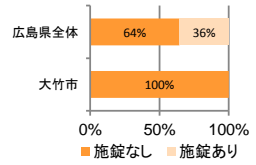

みんなでめざそう！日本一安全・安心な広島県

大竹市の犯罪等発生状況

(平成29年中)

刑法犯の認知状況

主な犯罪の認知件数

区分	H29		H28	
	12月	1~12月	1~12月	年間
刑法犯総数	14	139	157	157
乗り物盗		16	23	23
自動車盗				
オートバイ盗				
自転車盗		16	23	23
街頭犯罪	3	22	26	26
路上強盗				
ひったくり				
恐喝		1		
車上ねらい	1	2	8	8
自動販売機ねらい				
器物損壊等	2	19	18	18
侵入強・窃盗	2	20	20	20
侵入強盗		1		
侵入窃盗		12	12	12
住居侵入	2	7	8	8
万引き	4	23	38	38
詐欺	1	7	9	9

刑法犯認知件数の推移

カギかけ (被害時における施錠の有無)

侵入窃盗

自転車盗

オートバイ盗

車上ねらい

特殊詐欺の認知状況

【被害者の性別】

区分	認知件数		被害額	
	1~12月	年間	1~12月	年間
H29	1~12月	5	1,771万円	
	12月	0		万円
H28	1~12月	4	2,582万円	
	年間	4	2,582万円	

※ 認知件数、被害額とも暫定値。被害額は概算。
 ※ 被害者の住居別別に集計。

広島県全体

区分	認知件数	被害額	
H29	1~12月	405	10億1,592万円
	12月	42	1億2,711万円
H28	1~12月	348	10億7,494万円
	年間	348	10億7,494万円