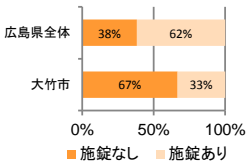

みんなでめざそう！日本一安全・安心な広島県

大竹市の犯罪等発生状況

(平成29年中)

刑法犯の認知状況

主な犯罪の認知件数

区分	H29		H28	
	12月	1~12月	1~12月	年間
刑法犯総数	14	139	157	157
乗り物盗		16	23	23
自動車盗				
オートバイ盗				
自転車盗		16	23	23
街頭犯罪	3	22	26	26
路上強盗				
ひったくり				
恐喝		1		
車上ねらい	1	2	8	8
自動販売機ねらい				
器物損壊等	2	19	18	18
侵入強・窃盗	2	20	20	20
侵入強盗		1		
侵入窃盗		12	12	12
住居侵入	2	7	8	8
万引き	4	23	38	38
詐欺	1	7	9	9

刑法犯認知件数の推移

カギかけ (被害時における施錠の有無)

侵入窃盗

自転車盗

オートバイ盗

車上ねらい

特殊詐欺の認知状況

【被害者の性別】

区分	認知件数		被害額	
	1~12月	年間	1~12月	年間
H29	1~12月	5	1,771万円	
	12月	0		万円
H28	1~12月	4	2,582万円	
	年間	4	2,582万円	

※ 認知件数、被害額とも暫定値。被害額は概算。
 ※ 被害者の住居別別に集計。

広島県全体

区分	認知件数	被害額	
H29	1~12月	405	10億1,592万円
	12月	42	1億2,711万円
H28	1~12月	348	10億7,494万円
	年間	348	10億7,494万円