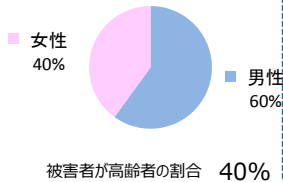

みんなでめざそう！日本一安全・安心な広島県

大竹市の犯罪等発生状況

(平成29年中)

刑法犯の認知状況

主な犯罪の認知件数

区分	H29		H28	
	12月	1~12月	1~12月	年間
刑法犯総数	14	139	157	157
乗り物盗		16	23	23
自動車盗				
オートバイ盗				
自転車盗		16	23	23
街頭犯罪	3	22	26	26
路上強盗				
ひったくり				
恐喝		1		
車上ねらい	1	2	8	8
自動販売機ねらい				
器物損壊等	2	19	18	18
侵入強・窃盗	2	20	20	20
侵入強盗		1		
侵入窃盗		12	12	12
住居侵入	2	7	8	8
万引き	4	23	38	38
詐欺	1	7	9	9

刑法犯認知件数の推移

カギかけ (被害時における施錠の有無)

侵入窃盗

自転車盗

オートバイ盗

車上ねらい

特殊詐欺の認知状況

【被害者の性別】

区分	認知件数		被害額	
	1~12月	年間	1~12月	年間
H29	1~12月	5	1,771万円	
	12月	0		万円
H28	1~12月	4	2,582万円	
	年間	4	2,582万円	

※ 認知件数、被害額とも暫定値。被害額は概算。
 ※ 被害者の住居別別に集計。

広島県全体

区分	認知件数	被害額	
H29	1~12月	405	10億1,592万円
	12月	42	1億2,711万円
H28	1~12月	348	10億7,494万円
	年間	348	10億7,494万円

子供・女性対象の性犯罪・声かけ等の把握状況

区分	子供対象(件)	女性対象(件)	
H29	1~12月	12	14
	12月	1	0
H28	1~12月	9	11
	年間	9	11

※ 本集計値は、被害申告の有無に関わらず、警ら要望、相談等を含む。
 ※ 子供とは、中学生以下の男女。

【事案別】

区分	強姦(わいせつ)	公然(わいせつ)	ちかん	盗撮	のぞき	暴行・傷害	声かけ	つきまとい	その他	
子供	H29 1~12月	0	1	1	0	0	2	1	3	4
	H28 1~12月	1	0	1	0	0	0	4	2	1
女性	H29 1~12月	0	1	4	3	1	0	1	1	3
	H28 1~12月	0	2	6	0	1	0	1	0	1