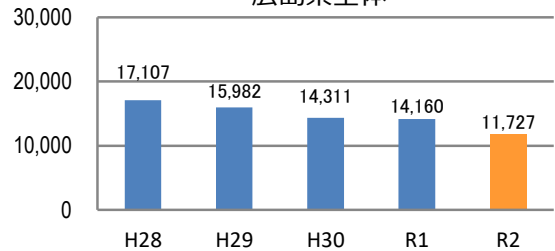

みんなでめざそう！日本一安全・安心な広島県

大竹市の犯罪等発生状況

(令和2年12月末)

刑法犯の認知状況

主な犯罪の認知件数

区分	R2		R1
	12月	1~12月	1~12月
刑法犯総数	5	88	143
乗り物盗		8	17
自動車盗			1
オートバイ盗			
自転車盗		8	16
街頭犯罪	1	14	33
路上強盗			
ひったくり			
恐喝			
車上ねらい		2	10
自動販売機ねらい			
器物損壊等	1	12	23
侵入強・窃盗		9	16
侵入強盗			
侵入窃盗		6	9
住居侵入		3	7
万引き	1	14	20
詐欺	1	1	8

刑法犯認知件数の推移

広島県全体

カギかけ (被害時における施錠の有無)

侵入窃盗

自転車盗

オートバイ盗

車上ねらい

特殊詐欺の認知状況

【被害者の性別】

区分	認知件数	被害額
R2	1~12月	0 万円
	12月	0 万円
R1	1~12月	233万円

※ 認知件数、被害額とも暫定値。被害額は概算。
※ 被害者の住居地別に集計。

広島県全体

区分	認知件数	被害額
R2	1~12月	136 2億4,105万円
	12月	8 1,656万円
R1	1~12月	175 3億2,180万円

被害者が高齢者の割合 -

子供・女性対象の性犯罪・声かけ等の把握状況

【事案別】

区分	子供対象(件)	女性対象(件)
R2	1~12月	4
	12月	0
R1	1~12月	20

区分	強制わいせつ	公然わいせつ	ちかん	盗撮	のぞき	暴行・傷害	声かけ	つきまとい	その他
子供	R2 1~12月	0	0	0	0	0	2	1	1
	R1 1~12月	0	0	0	0	0	8	2	3
女性	R2 1~12月	1	0	1	0	0	1	1	1
	R1 1~12月	3	1	2	0	1	5	2	6

※ 本集計値は、被害申告の有無に関わらず、警ら要望、相談等を含む。
※ 子供とは、中学生以下の男女。

※掲載されている数値は暫定数値です。

犯罪発生マップ

県警ホームページでは、身近な犯罪や不審者出沒に関する情報を地図上で分かりやすくお知らせしています。

広島県警察メールマガジン

防犯・交通安全に関する情報や県警からのお知らせをタイムリーに配信しています。

広島県警察本部
生活安全総務課

TEL 082-228-0110