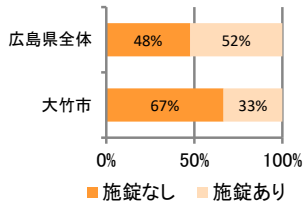

みんなでめざそう！日本一安全・安心な広島県

大竹市の犯罪等発生状況

(令和2年12月末)

刑法犯の認知状況

主な犯罪の認知件数

区分	R2		R1
	12月	1~12月	1~12月
刑法犯総数	5	88	143
乗り物盗		8	17
自動車盗			1
オートバイ盗			
自転車盗		8	16
街頭犯罪	1	14	33
路上強盗			
ひったくり			
恐喝			
車上ねらい		2	10
自動販売機ねらい			
器物損壊等	1	12	23
侵入強・窃盗		9	16
侵入強盗			
侵入窃盗		6	9
住居侵入		3	7
万引き	1	14	20
詐欺	1	1	8

刑法犯認知件数の推移

広島県全体

カギかけ (被害時における施錠の有無)

侵入窃盗

自転車盗

オートバイ盗

車上ねらい

特殊詐欺の認知状況

【被害者の性別】

区分	認知件数	被害額
R2	1~12月	0 万円
	12月	0 万円
R1	1~12月	233万円

※ 認知件数、被害額とも暫定値。被害額は概算。
 ※ 被害者の住居地別に集計。

広島県全体

区分	認知件数	被害額
R2	1~12月	136 2億4,105万円
	12月	8 1,656万円
R1	1~12月	175 3億2,180万円

被害者が高齢者の割合 -

子供・女性対象の性犯罪・声かけ等の把握状況

【事案別】

区分	子供対象(件)	女性対象(件)
R2	1~12月	4
	12月	0
R1	1~12月	20

区分	強制わいせつ	公然わいせつ	ちかん	盗撮	のぞき	暴行・傷害	声かけ	つきまとい	その他
子供	R2 1~12月	0	0	0	0	0	2	1	1
	R1 1~12月	0	0	0	0	0	8	2	3
女性	R2 1~12月	1	0	1	0	0	1	1	1
	R1 1~12月	3	1	2	0	1	5	2	6