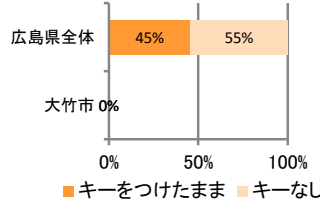

みんなでめざそう！日本一安全・安心な広島県

大竹市の犯罪等発生状況

(令和2年12月末)

刑法犯の認知状況

主な犯罪の認知件数

区分	R2		R1
	12月	1~12月	1~12月
刑法犯総数	5	88	143
乗り物盗		8	17
自動車盗			1
オートバイ盗			
自転車盗		8	16
街頭犯罪	1	14	33
路上強盗			
ひったくり			
恐喝			
車上ねらい		2	10
自動販売機ねらい			
器物損壊等	1	12	23
侵入強・窃盗		9	16
侵入強盗			
侵入窃盗		6	9
住居侵入		3	7
万引き	1	14	20
詐欺	1	1	8

刑法犯認知件数の推移

広島県全体

カギかけ (被害時における施錠の有無)

侵入窃盗

自転車盗

オートバイ盗

車上ねらい

特殊詐欺の認知状況

【被害者の性別】

区分	認知件数	被害額
R2	1~12月	0 万円
	12月	0 万円
R1	1~12月	233万円

※ 認知件数、被害額とも暫定値。被害額は概算。
 ※ 被害者の住居地別に集計。

広島県全体

区分	認知件数	被害額
R2	1~12月	136 2億4,105万円
	12月	8 1,656万円
R1	1~12月	175 3億2,180万円

被害者が高齢者の割合 -

子供・女性対象の性犯罪・声かけ等の把握状況

【事案別】

区分	子供対象(件)	女性対象(件)
R2	1~12月	4
	12月	0
R1	1~12月	20

区分	強制わいせつ	公然わいせつ	ちかん	盗撮	のぞき	暴行・傷害	声かけ	つきまとい	その他
子供	R2 1~12月	0	0	0	0	0	2	1	1
	R1 1~12月	0	0	0	0	0	8	2	3
女性	R2 1~12月	1	0	1	0	0	1	1	1
	R1 1~12月	3	1	2	0	1	5	2	6