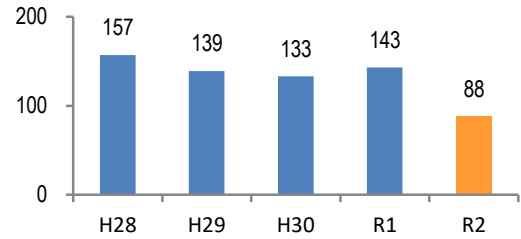

みんなでめざそう！日本一安全・安心な広島県

大竹市の犯罪等発生状況

(令和2年12月末)

刑法犯の認知状況

主な犯罪の認知件数

区分	R2		R1
	12月	1~12月	1~12月
刑法犯総数	5	88	143
乗り物盗		8	17
自動車盗			1
オートバイ盗			
自転車盗		8	16
街頭犯罪	1	14	33
路上強盗			
ひったくり			
恐喝			
車上ねらい		2	10
自動販売機ねらい			
器物損壊等	1	12	23
侵入強・窃盗		9	16
侵入強盗			
侵入窃盗		6	9
住居侵入		3	7
万引き	1	14	20
詐欺	1	1	8

刑法犯認知件数の推移