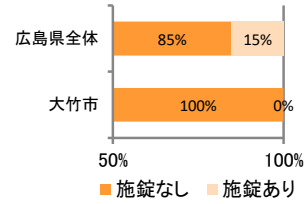

みんなでめざそう！日本一安全・安心な広島県

大竹市の犯罪等発生状況

(令和2年12月末)

刑法犯の認知状況

主な犯罪の認知件数

区分	R2		R1
	12月	1~12月	1~12月
刑法犯総数	5	88	143
乗り物盗		8	17
自動車盗			1
オートバイ盗			
自転車盗		8	16
街頭犯罪	1	14	33
路上強盗			
ひったくり			
恐喝			
車上ねらい		2	10
自動販売機ねらい			
器物損壊等	1	12	23
侵入強・窃盗		9	16
侵入強盗			
侵入窃盗		6	9
住居侵入		3	7
万引き	1	14	20
詐欺	1	1	8

刑法犯認知件数の推移

広島県全体

カギかけ (被害時における施錠の有無)

侵入窃盗

自転車盗

オートバイ盗

車上ねらい

特殊詐欺の認知状況

【被害者の性別】

区分	認知件数	被害額
R2	1~12月	0 万円
	12月	0 万円
R1	1~12月	233万円

※ 認知件数、被害額とも暫定値。被害額は概算。
 ※ 被害者の住居地別に集計。

広島県全体

区分	認知件数	被害額
R2	1~12月	136 2億4,105万円
	12月	8 1,656万円
R1	1~12月	175 3億2,180万円

被害者が高齢者の割合 -

子供・女性対象の性犯罪・声かけ等の把握状況