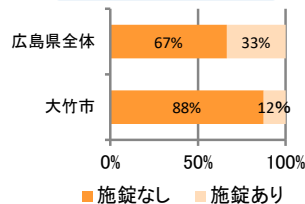

みんなでめざそう！日本一安全・安心な広島県

大竹市の犯罪等発生状況

(令和2年12月末)

刑法犯の認知状況

主な犯罪の認知件数

区分	R2		R1
	12月	1~12月	1~12月
刑法犯総数	5	88	143
乗り物盗		8	17
自動車盗			1
オートバイ盗			
自転車盗		8	16
街頭犯罪	1	14	33
路上強盗			
ひったくり			
恐喝			
車上ねらい		2	10
自動販売機ねらい			
器物損壊等	1	12	23
侵入強・窃盗		9	16
侵入強盗			
侵入窃盗		6	9
住居侵入		3	7
万引き	1	14	20
詐欺	1	1	8

刑法犯認知件数の推移

広島県全体

カギかけ (被害時における施錠の有無)

侵入窃盗

自転車盗

オートバイ盗

車上ねらい

特殊詐欺の認知状況

【被害者の性別】

区分	認知件数	被害額
R2	1~12月	0 万円
	12月	0 万円
R1	1~12月	233万円

※ 認知件数、被害額とも暫定値。被害額は概算。
 ※ 被害者の住居地別に集計。

広島県全体

区分	認知件数	被害額
R2	1~12月	136 2億4,105万円
	12月	8 1,656万円
R1	1~12月	175 3億2,180万円

被害者が高齢者の割合 -

子供・女性対象の性犯罪・声かけ等の把握状況